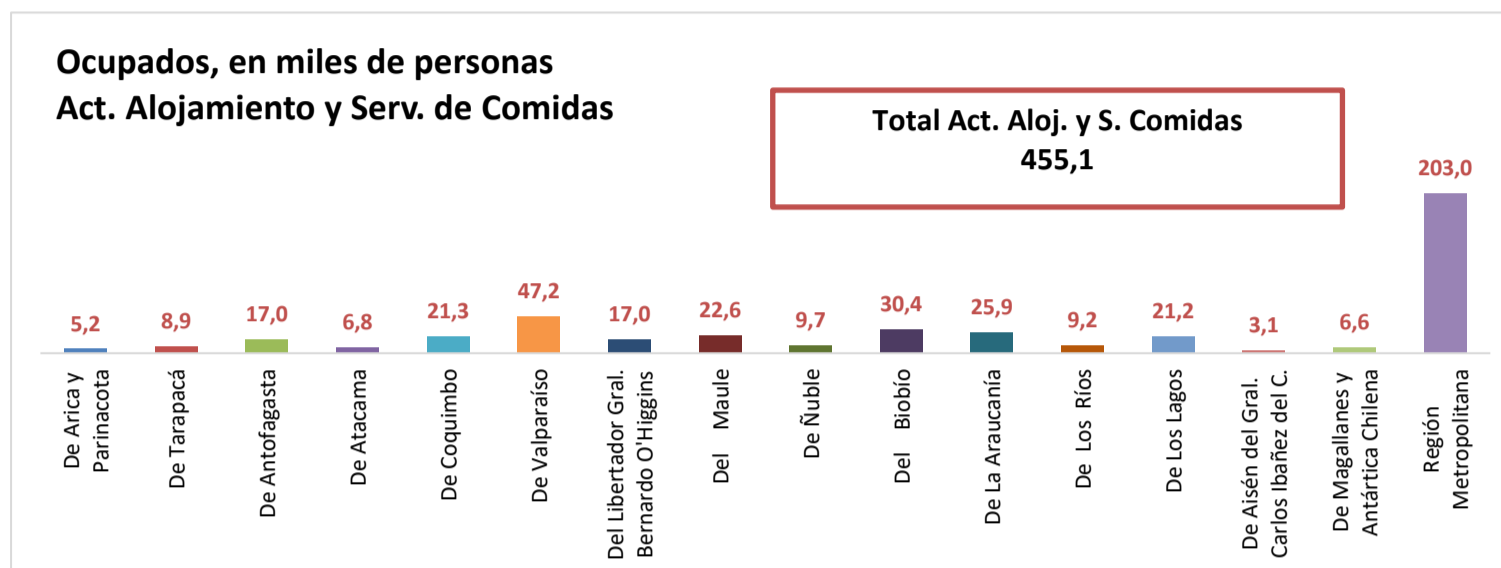

ESTADÍSTICA DE EMPLEO
TOTAL PAÍS
FEBRERO - ABRIL 2026

FUENTE: INE

OCUPADOS PAÍS (MILES DE PERSONAS)

VARIACIÓN ANUAL, OCUPADOS PAÍS (%)

PARTICIPACION REGIONAL, TOTAL PAÍS (%)

ESTADÍSTICA DE EMPLEO SECTOR COMERCIO POR MAYOR Y POR MENOR FEBRERO - ABRIL 2026

FUENTE: INE

OCUPADOS COMERCIO (MILES DE PERSONAS)

VARIACIÓN ANUAL, OCUPADOS COMERCIO (%)

PARTICIPACION REGIONAL EN EL COMERCIO (%)

**ESTADÍSTICA DE EMPLEO
SECTOR ACTIVIDADES DE ALOJAMIENTO Y DE SERVICIO DE COMIDAS
FEBRERO - ABRIL 2026**

FUENTE: INE

OCUPADOS ACTIVIDADES DE ALOJAMIENTO Y DE SERVICIO DE COMIDAS (MILES DE PERSONAS)

VARIACIÓN ANUAL, OCUPADOS ACT. ALOJAMIENTO Y SERV. DE COMIDAS (%)

PARTICIPACION REGIONAL, ACT. ALOJAMIENTO Y SERV. DE COMIDAS (%)