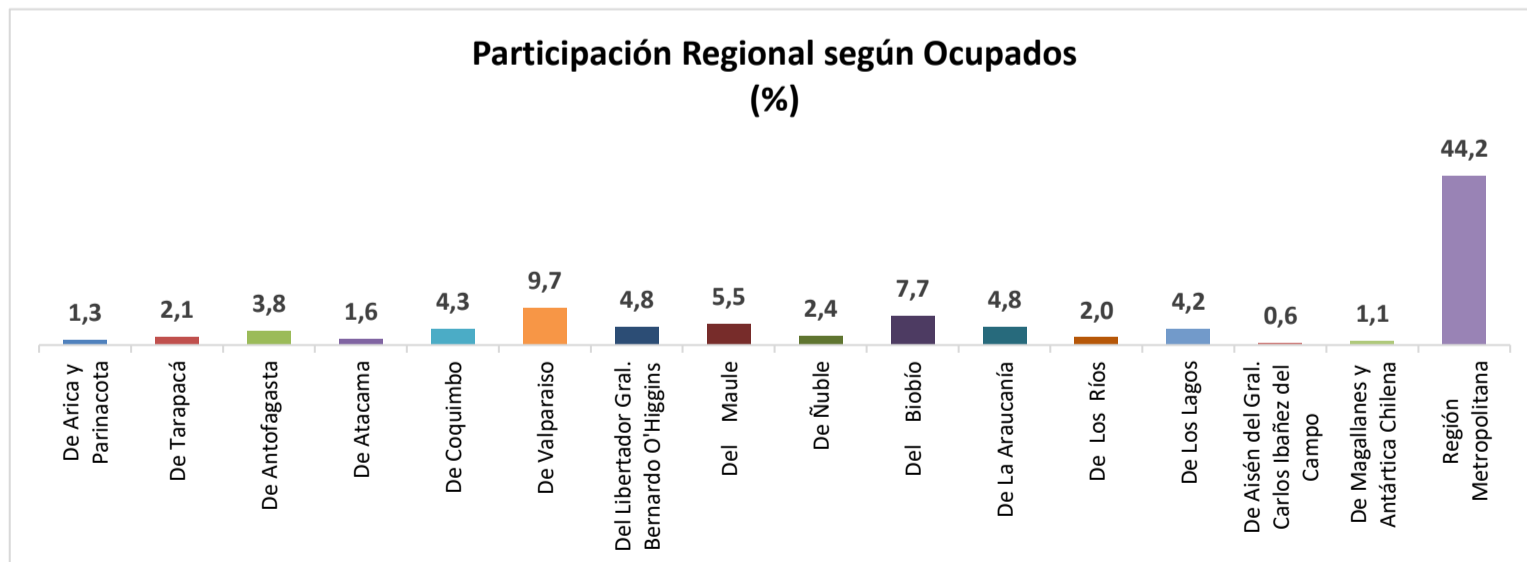

ESTADÍSTICA DE EMPLEO
TOTAL PAÍS
FEBRERO - ABRIL 2026

FUENTE: INE

OCUPADOS PAÍS (MILES DE PERSONAS)

VARIACIÓN ANUAL, OCUPADOS PAÍS (%)

PARTICIPACION REGIONAL, TOTAL PAÍS (%)

ESTADÍSTICA DE EMPLEO SECTOR COMERCIO POR MAYOR Y POR MENOR FEBRERO - ABRIL 2026

FUENTE: INE

OCUPADOS COMERCIO (MILES DE PERSONAS)

VARIACIÓN ANUAL, OCUPADOS COMERCIO (%)

PARTICIPACION REGIONAL EN EL COMERCIO (%)

**ESTADÍSTICA DE EMPLEO
SECTOR ACTIVIDADES DE ALOJAMIENTO Y DE SERVICIO DE COMIDAS
FEBRERO - ABRIL 2026**