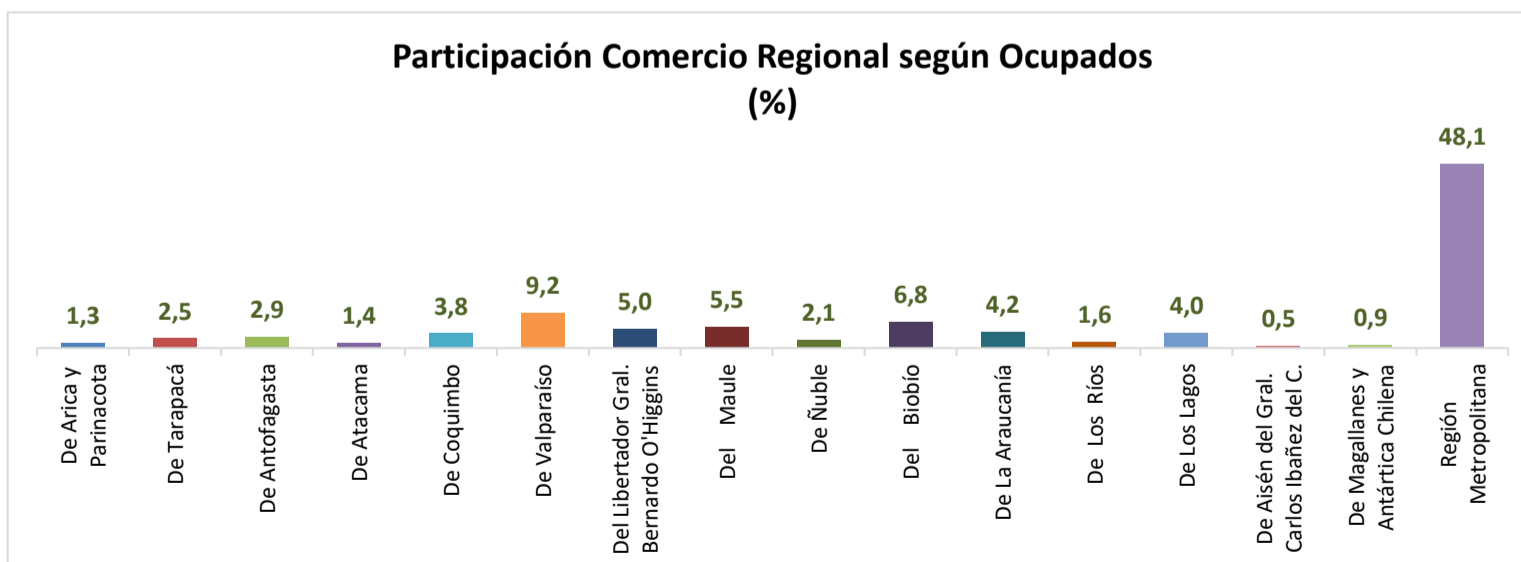

ESTADÍSTICA DE EMPLEO
TOTAL PAÍS
FEBRERO - ABRIL 2026

FUENTE: INE

OCUPADOS PAÍS (MILES DE PERSONAS)

VARIACIÓN ANUAL, OCUPADOS PAÍS (%)

PARTICIPACION REGIONAL, TOTAL PAÍS (%)

ESTADÍSTICA DE EMPLEO SECTOR COMERCIO POR MAYOR Y POR MENOR FEBRERO - ABRIL 2026

FUENTE: INE

OCUPADOS COMERCIO (MILES DE PERSONAS)

VARIACIÓN ANUAL, OCUPADOS COMERCIO (%)

PARTICIPACION REGIONAL EN EL COMERCIO (%)

**ESTADÍSTICA DE EMPLEO
SECTOR ACTIVIDADES DE ALOJAMIENTO Y DE SERVICIO DE COMIDAS
FEBRERO - ABRIL 2026**

FUENTE: INE

OCUPADOS ACTIVIDADES DE ALOJAMIENTO Y DE SERVICIO DE COMIDAS (MILES DE PERSONAS)

VARIACIÓN ANUAL, OCUPADOS ACT. ALOJAMIENTO Y SERV. DE COMIDAS (%)

PARTICIPACION REGIONAL, ACT. ALOJAMIENTO Y SERV. DE COMIDAS (%)