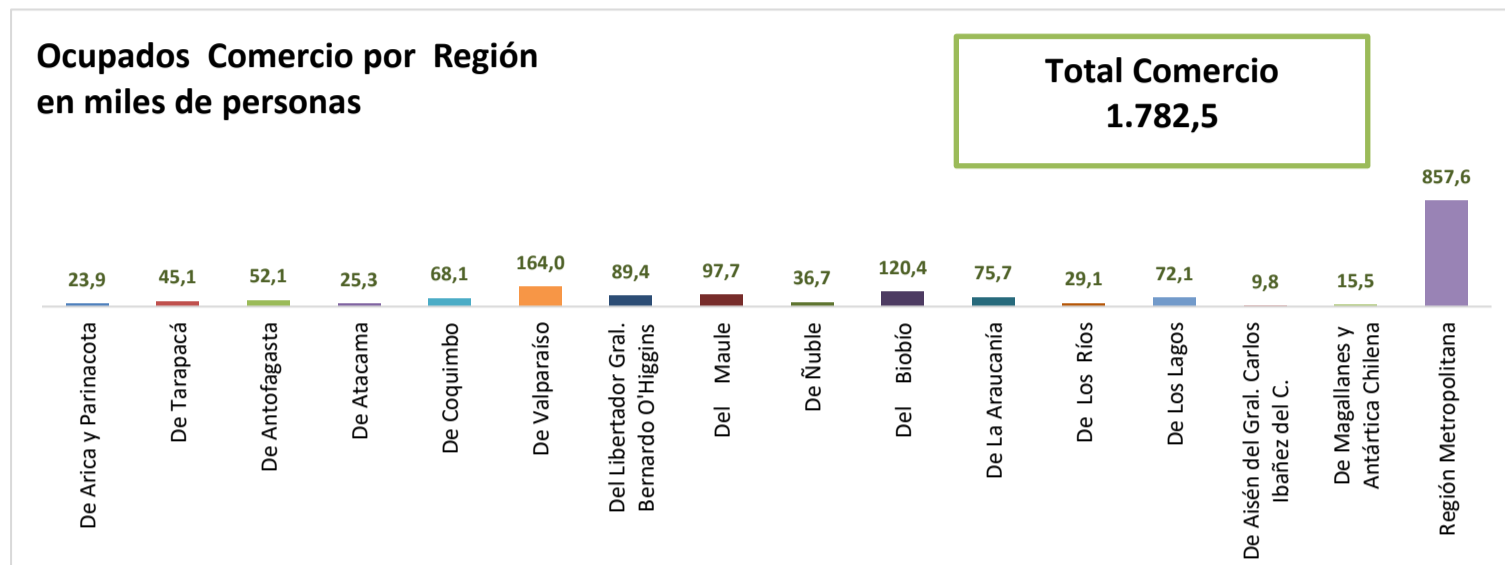

ESTADÍSTICA DE EMPLEO
TOTAL PAÍS
FEBRERO - ABRIL 2026

FUENTE: INE

OCUPADOS PAÍS (MILES DE PERSONAS)

VARIACIÓN ANUAL, OCUPADOS PAÍS (%)

PARTICIPACION REGIONAL, TOTAL PAÍS (%)

ESTADÍSTICA DE EMPLEO SECTOR COMERCIO POR MAYOR Y POR MENOR FEBRERO - ABRIL 2026

FUENTE: INE

OCUPADOS COMERCIO (MILES DE PERSONAS)

VARIACIÓN ANUAL, OCUPADOS COMERCIO (%)

PARTICIPACION REGIONAL EN EL COMERCIO (%)

**ESTADÍSTICA DE EMPLEO
SECTOR ACTIVIDADES DE ALOJAMIENTO Y DE SERVICIO DE COMIDAS
FEBRERO - ABRIL 2026**