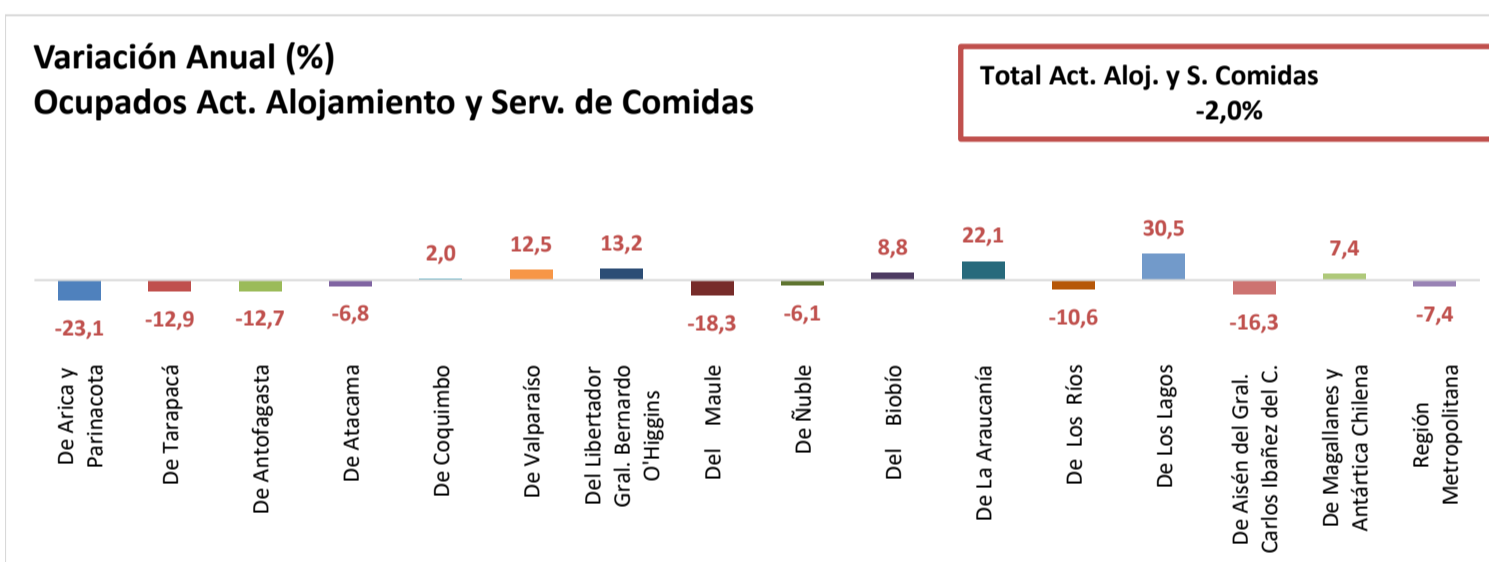

ESTADÍSTICA DE EMPLEO
TOTAL PAÍS
FEBRERO - ABRIL 2026

FUENTE: INE

OCUPADOS PAÍS (MILES DE PERSONAS)

VARIACIÓN ANUAL, OCUPADOS PAÍS (%)

PARTICIPACION REGIONAL, TOTAL PAÍS (%)

ESTADÍSTICA DE EMPLEO SECTOR COMERCIO POR MAYOR Y POR MENOR FEBRERO - ABRIL 2026

FUENTE: INE

OCUPADOS COMERCIO (MILES DE PERSONAS)

VARIACIÓN ANUAL, OCUPADOS COMERCIO (%)

PARTICIPACION REGIONAL EN EL COMERCIO (%)

**ESTADÍSTICA DE EMPLEO
SECTOR ACTIVIDADES DE ALOJAMIENTO Y DE SERVICIO DE COMIDAS
FEBRERO - ABRIL 2026**

FUENTE: INE

OCUPADOS ACTIVIDADES DE ALOJAMIENTO Y DE SERVICIO DE COMIDAS (MILES DE PERSONAS)

VARIACIÓN ANUAL, OCUPADOS ACT. ALOJAMIENTO Y SERV. DE COMIDAS (%)

PARTICIPACION REGIONAL, ACT. ALOJAMIENTO Y SERV. DE COMIDAS (%)