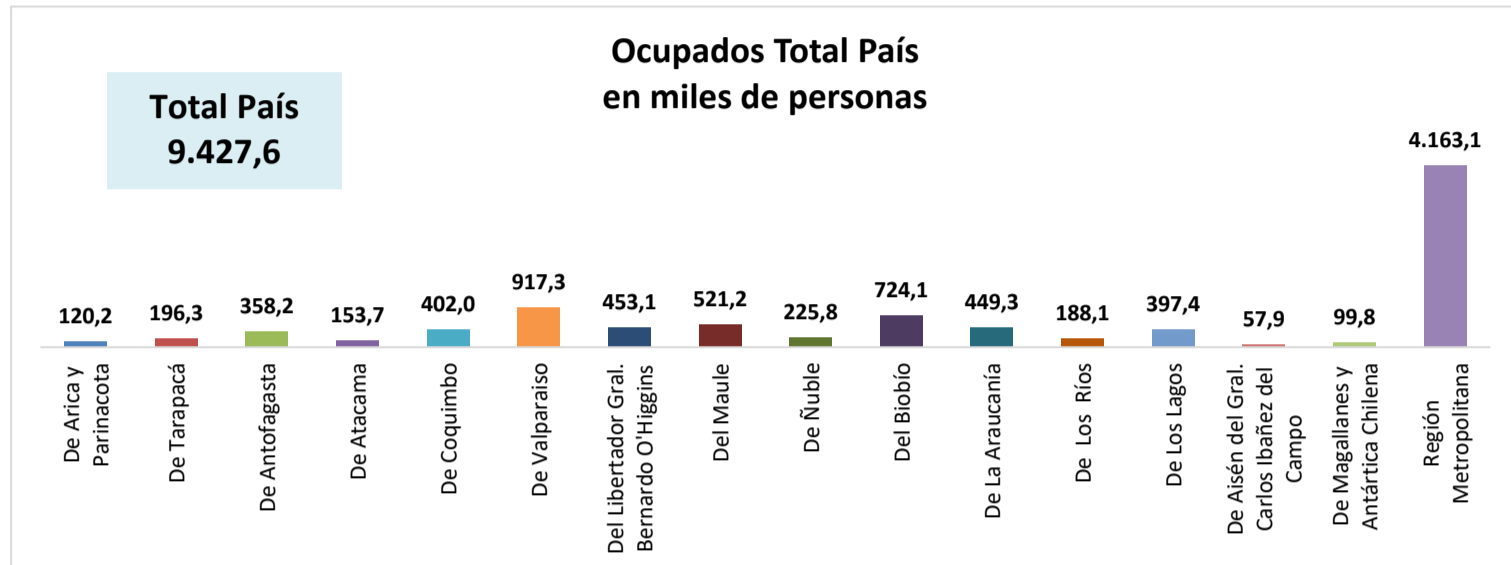

ESTADÍSTICA DE EMPLEO
TOTAL PAÍS
FEBRERO - ABRIL 2026

FUENTE: INE

OCUPADOS PAÍS (MILES DE PERSONAS)

VARIACIÓN ANUAL, OCUPADOS PAÍS (%)

PARTICIPACION REGIONAL, TOTAL PAÍS (%)

ESTADÍSTICA DE EMPLEO SECTOR COMERCIO POR MAYOR Y POR MENOR FEBRERO - ABRIL 2026

FUENTE: INE

OCUPADOS COMERCIO (MILES DE PERSONAS)

VARIACIÓN ANUAL, OCUPADOS COMERCIO (%)

PARTICIPACION REGIONAL EN EL COMERCIO (%)

**ESTADÍSTICA DE EMPLEO
SECTOR ACTIVIDADES DE ALOJAMIENTO Y DE SERVICIO DE COMIDAS
FEBRERO - ABRIL 2026**