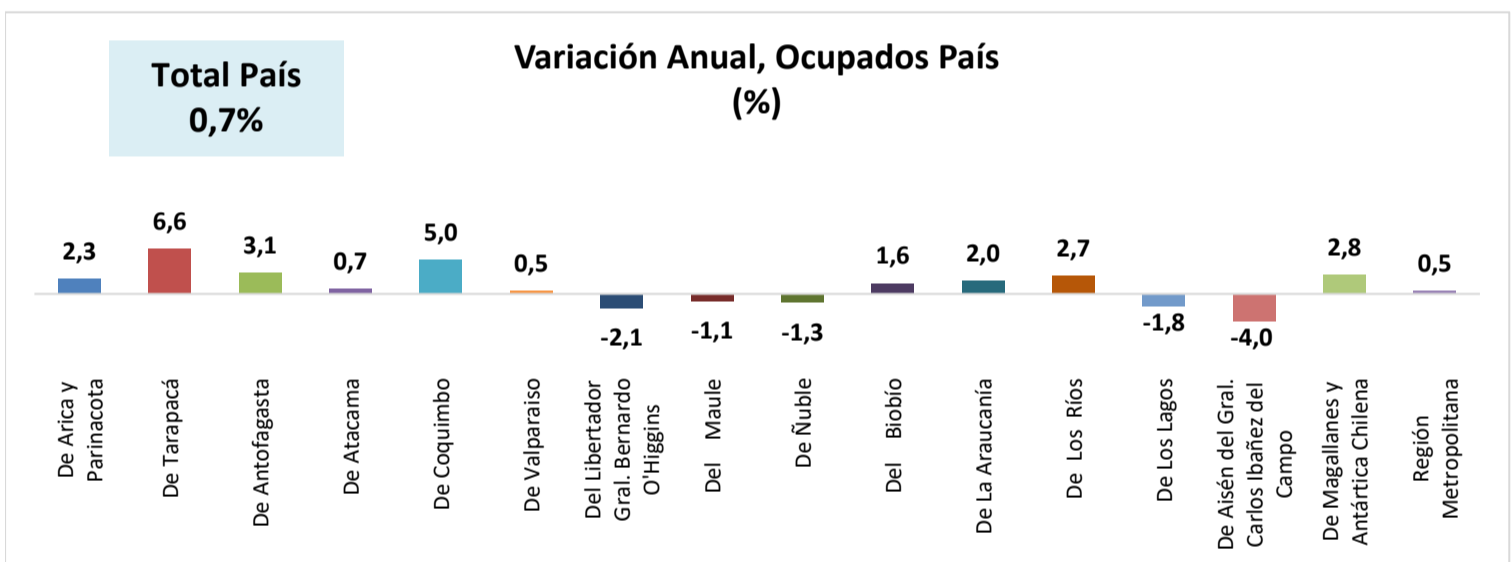

ESTADÍSTICA DE EMPLEO
TOTAL PAÍS
FEBRERO - ABRIL 2026

FUENTE: INE

OCUPADOS PAÍS (MILES DE PERSONAS)

VARIACIÓN ANUAL, OCUPADOS PAÍS (%)

PARTICIPACION REGIONAL, TOTAL PAÍS (%)

ESTADÍSTICA DE EMPLEO SECTOR COMERCIO POR MAYOR Y POR MENOR FEBRERO - ABRIL 2026

FUENTE: INE

OCUPADOS COMERCIO (MILES DE PERSONAS)

VARIACIÓN ANUAL, OCUPADOS COMERCIO (%)

PARTICIPACION REGIONAL EN EL COMERCIO (%)

**ESTADÍSTICA DE EMPLEO
SECTOR ACTIVIDADES DE ALOJAMIENTO Y DE SERVICIO DE COMIDAS
FEBRERO - ABRIL 2026**