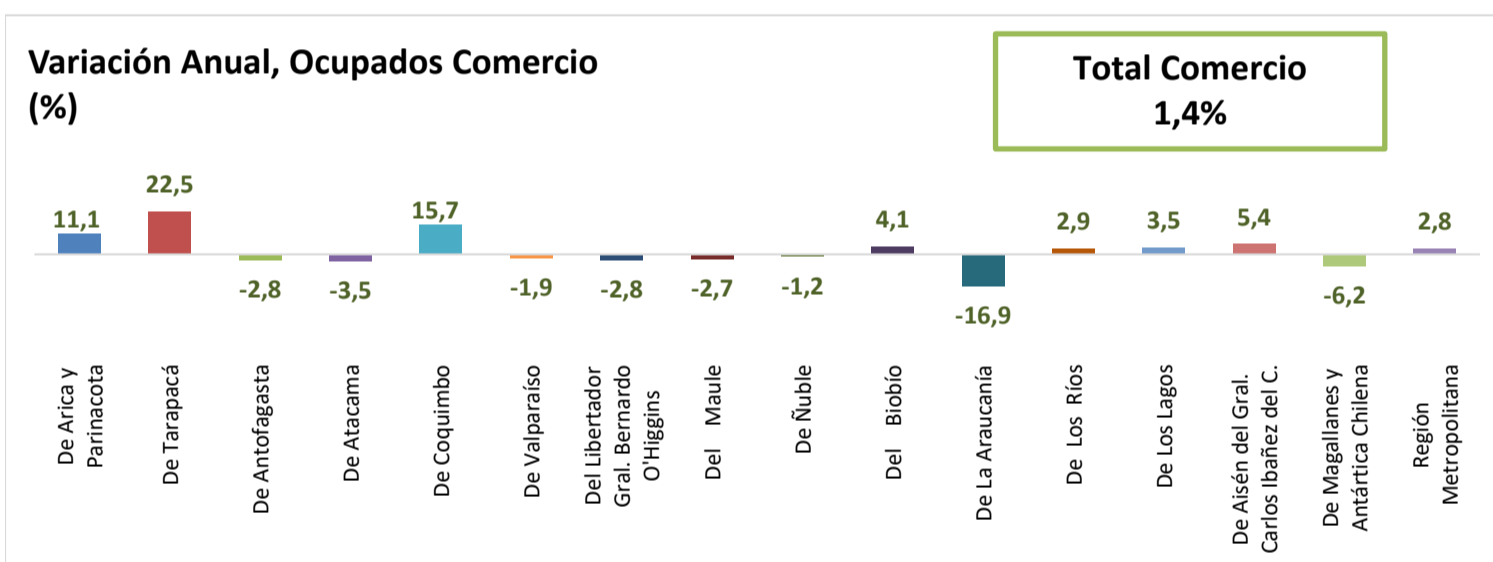

ESTADÍSTICA DE EMPLEO
TOTAL PAÍS
FEBRERO - ABRIL 2026

FUENTE: INE

OCUPADOS PAÍS (MILES DE PERSONAS)

VARIACIÓN ANUAL, OCUPADOS PAÍS (%)

PARTICIPACION REGIONAL, TOTAL PAÍS (%)

ESTADÍSTICA DE EMPLEO SECTOR COMERCIO POR MAYOR Y POR MENOR FEBRERO - ABRIL 2026

FUENTE: INE

OCUPADOS COMERCIO (MILES DE PERSONAS)

VARIACIÓN ANUAL, OCUPADOS COMERCIO (%)

PARTICIPACION REGIONAL EN EL COMERCIO (%)

**ESTADÍSTICA DE EMPLEO
SECTOR ACTIVIDADES DE ALOJAMIENTO Y DE SERVICIO DE COMIDAS
FEBRERO - ABRIL 2026**