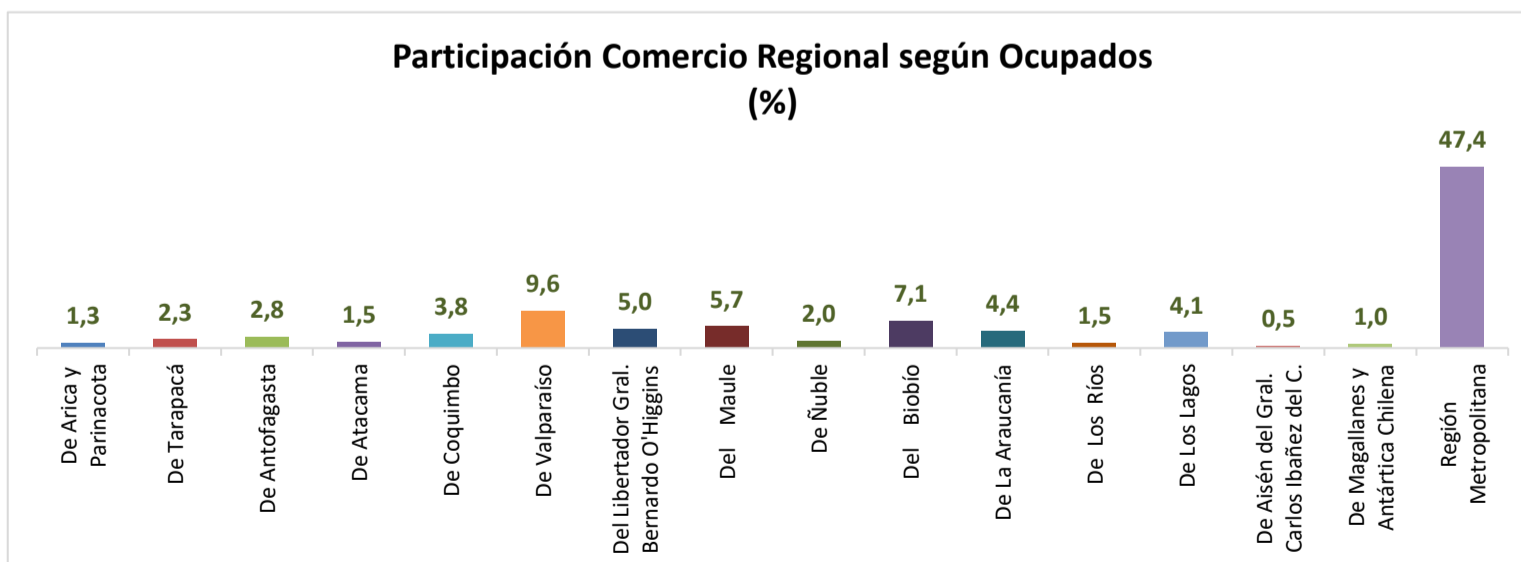

ESTADÍSTICA DE EMPLEO
TOTAL PAÍS
SEPTIEMBRE - NOVIEMBRE 2025

FUENTE: INE

OCUPADOS PAÍS (MILES DE PERSONAS)

VARIACIÓN ANUAL, OCUPADOS PAÍS (%)

PARTICIPACION REGIONAL, TOTAL PAÍS (%)

ESTADÍSTICA DE EMPLEO SECTOR COMERCIO POR MAYOR Y POR MENOR SEPTIEMBRE - NOVIEMBRE 2025

FUENTE: INE

OCUPADOS COMERCIO (MILES DE PERSONAS)

VARIACIÓN ANUAL, OCUPADOS COMERCIO (%)

PARTICIPACION REGIONAL EN EL COMERCIO (%)

ESTADÍSTICA DE EMPLEO SECTOR ACTIVIDADES DE ALOJAMIENTO Y DE SERVICIO DE COMIDAS SEPTIEMBRE - NOVIEMBRE 2025

FUENTE: INE

OCUPADOS ACTIVIDADES DE ALOJAMIENTO Y DE SERVICIO DE COMIDAS (MILES DE PERSONAS)

VARIACIÓN ANUAL, OCUPADOS ACT. ALOJAMIENTO Y SERV. DE COMIDAS (%)

PARTICIPACION REGIONAL, ACT. ALOJAMIENTO Y SERV. DE COMIDAS (%)