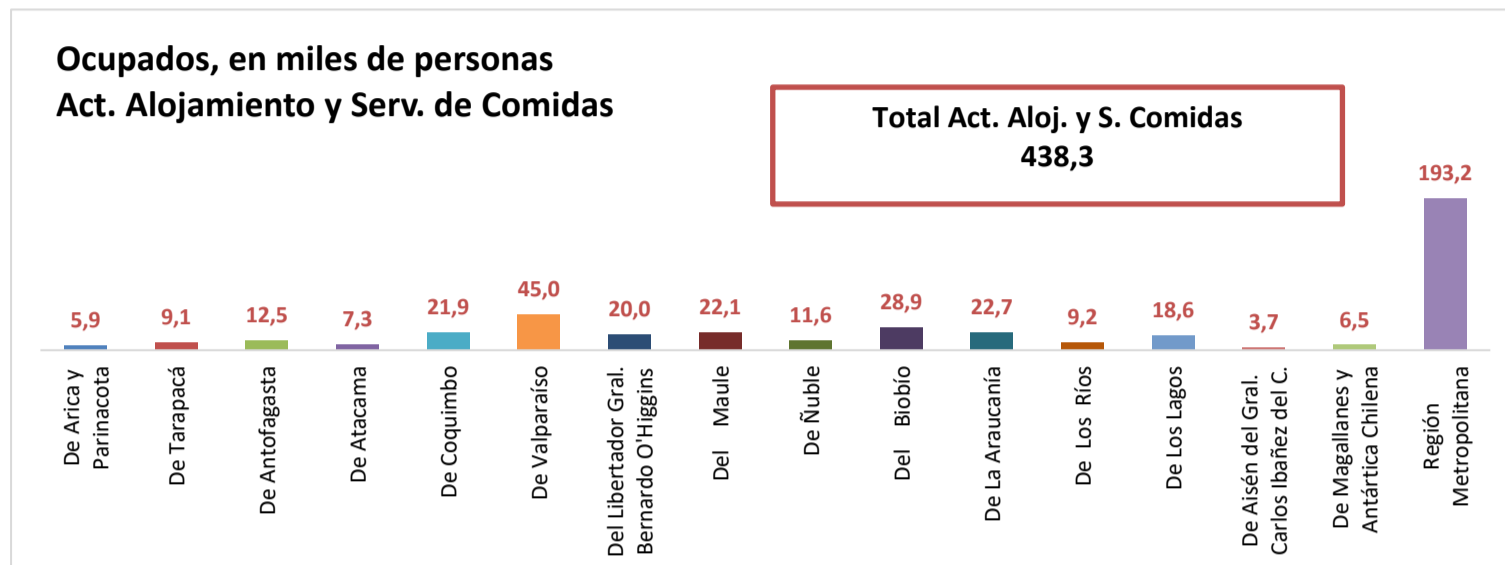

ESTADÍSTICA DE EMPLEO
TOTAL PAÍS
SEPTIEMBRE - NOVIEMBRE 2025

FUENTE: INE

OCUPADOS PAÍS (MILES DE PERSONAS)

VARIACIÓN ANUAL, OCUPADOS PAÍS (%)

PARTICIPACION REGIONAL, TOTAL PAÍS (%)

ESTADÍSTICA DE EMPLEO SECTOR COMERCIO POR MAYOR Y POR MENOR SEPTIEMBRE - NOVIEMBRE 2025

FUENTE: INE

OCUPADOS COMERCIO (MILES DE PERSONAS)

VARIACIÓN ANUAL, OCUPADOS COMERCIO (%)

PARTICIPACION REGIONAL EN EL COMERCIO (%)

ESTADÍSTICA DE EMPLEO SECTOR ACTIVIDADES DE ALOJAMIENTO Y DE SERVICIO DE COMIDAS SEPTIEMBRE - NOVIEMBRE 2025

FUENTE: INE

OCUPADOS ACTIVIDADES DE ALOJAMIENTO Y DE SERVICIO DE COMIDAS (MILES DE PERSONAS)

VARIACIÓN ANUAL, OCUPADOS ACT. ALOJAMIENTO Y SERV. DE COMIDAS (%)

PARTICIPACION REGIONAL, ACT. ALOJAMIENTO Y SERV. DE COMIDAS (%)