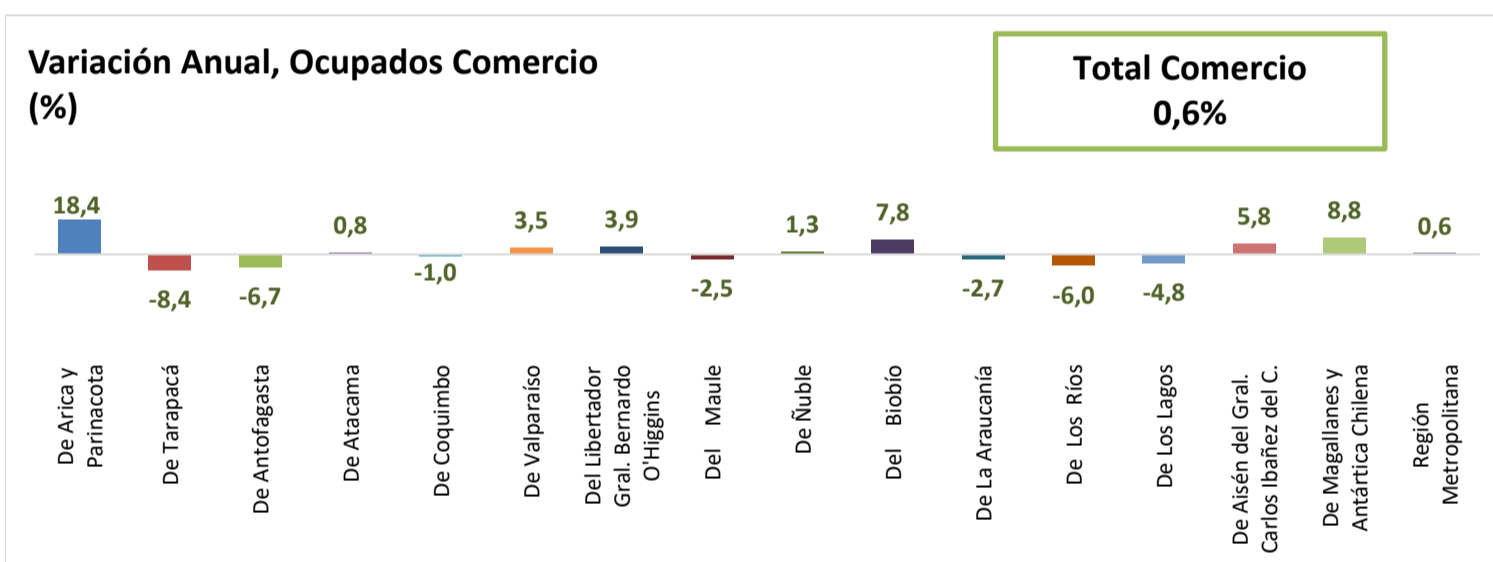

ESTADÍSTICA DE EMPLEO
TOTAL PAÍS
SEPTIEMBRE - NOVIEMBRE 2025

FUENTE: INE

OCUPADOS PAÍS (MILES DE PERSONAS)

VARIACIÓN ANUAL, OCUPADOS PAÍS (%)

PARTICIPACION REGIONAL, TOTAL PAÍS (%)

ESTADÍSTICA DE EMPLEO SECTOR COMERCIO POR MAYOR Y POR MENOR SEPTIEMBRE - NOVIEMBRE 2025

FUENTE: INE

OCUPADOS COMERCIO (MILES DE PERSONAS)

VARIACIÓN ANUAL, OCUPADOS COMERCIO (%)

PARTICIPACION REGIONAL EN EL COMERCIO (%)

ESTADÍSTICA DE EMPLEO SECTOR ACTIVIDADES DE ALOJAMIENTO Y DE SERVICIO DE COMIDAS SEPTIEMBRE - NOVIEMBRE 2025