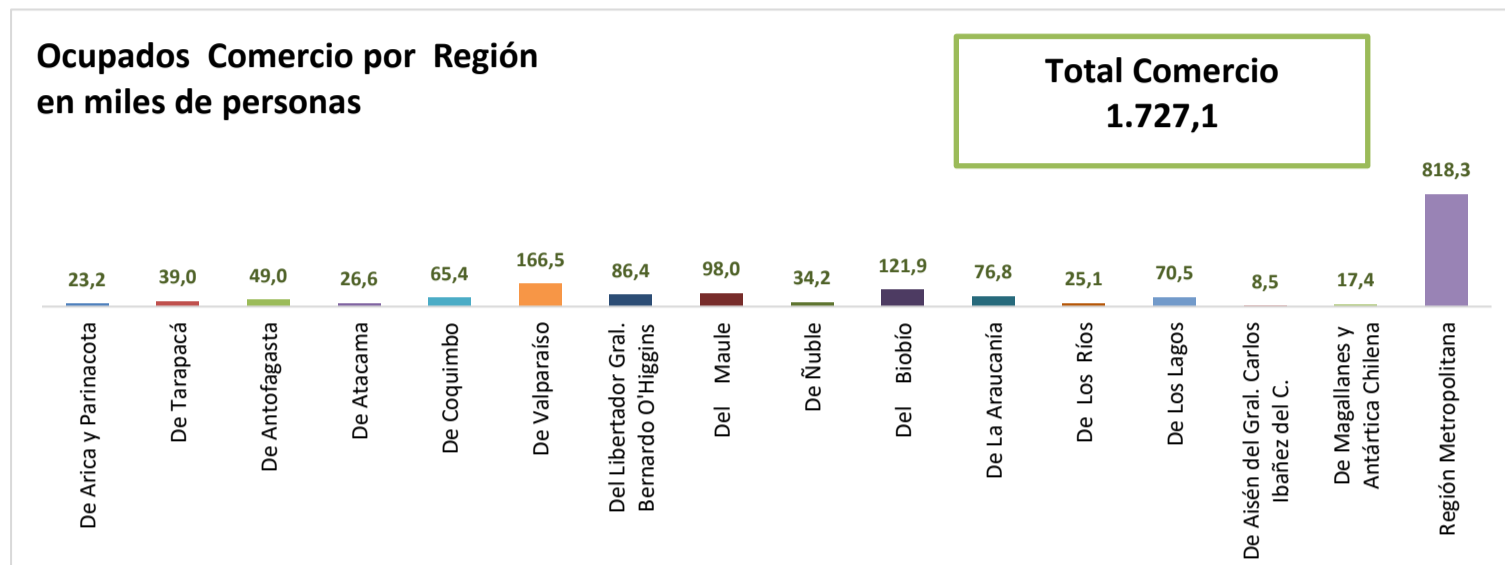

ESTADÍSTICA DE EMPLEO
TOTAL PAÍS
SEPTIEMBRE - NOVIEMBRE 2025

FUENTE: INE

OCUPADOS PAÍS (MILES DE PERSONAS)

VARIACIÓN ANUAL, OCUPADOS PAÍS (%)

PARTICIPACION REGIONAL, TOTAL PAÍS (%)

ESTADÍSTICA DE EMPLEO SECTOR COMERCIO POR MAYOR Y POR MENOR SEPTIEMBRE - NOVIEMBRE 2025

FUENTE: INE

OCUPADOS COMERCIO (MILES DE PERSONAS)

VARIACIÓN ANUAL, OCUPADOS COMERCIO (%)

PARTICIPACION REGIONAL EN EL COMERCIO (%)

ESTADÍSTICA DE EMPLEO SECTOR ACTIVIDADES DE ALOJAMIENTO Y DE SERVICIO DE COMIDAS SEPTIEMBRE - NOVIEMBRE 2025