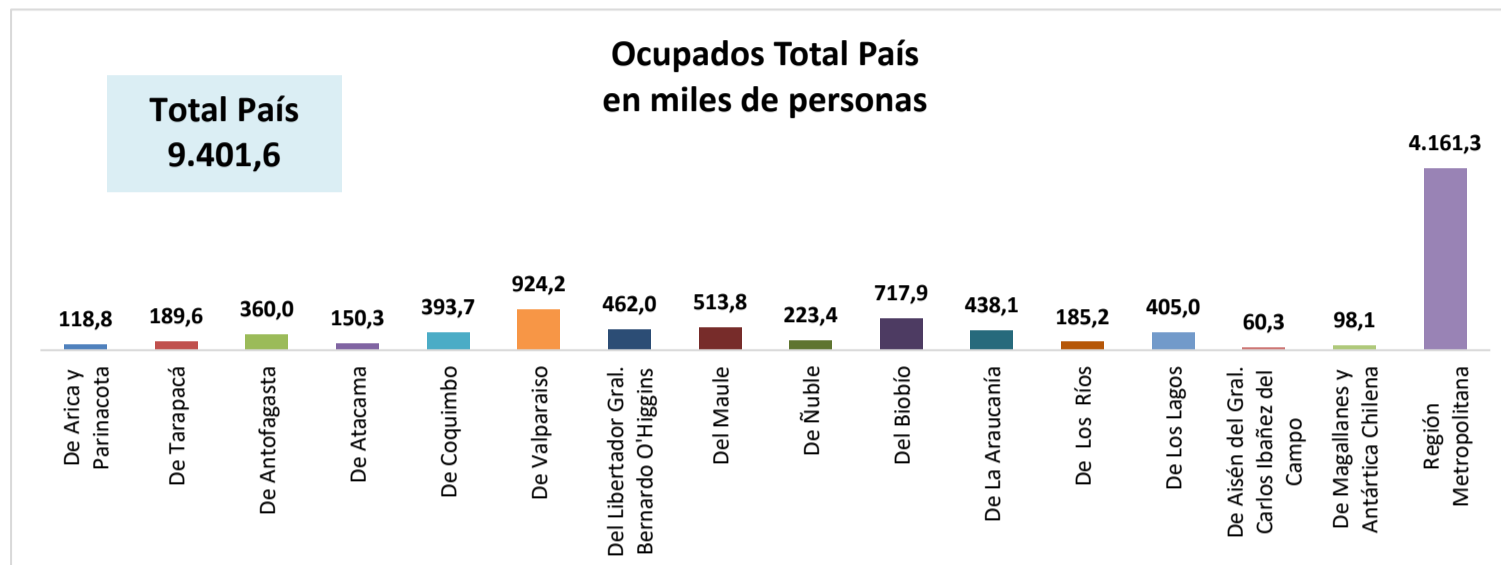

ESTADÍSTICA DE EMPLEO
TOTAL PAÍS
SEPTIEMBRE - NOVIEMBRE 2025

FUENTE: INE

OCUPADOS PAÍS (MILES DE PERSONAS)

VARIACIÓN ANUAL, OCUPADOS PAÍS (%)

PARTICIPACION REGIONAL, TOTAL PAÍS (%)

ESTADÍSTICA DE EMPLEO SECTOR COMERCIO POR MAYOR Y POR MENOR SEPTIEMBRE - NOVIEMBRE 2025

FUENTE: INE

OCUPADOS COMERCIO (MILES DE PERSONAS)

VARIACIÓN ANUAL, OCUPADOS COMERCIO (%)

PARTICIPACION REGIONAL EN EL COMERCIO (%)

ESTADÍSTICA DE EMPLEO SECTOR ACTIVIDADES DE ALOJAMIENTO Y DE SERVICIO DE COMIDAS SEPTIEMBRE - NOVIEMBRE 2025