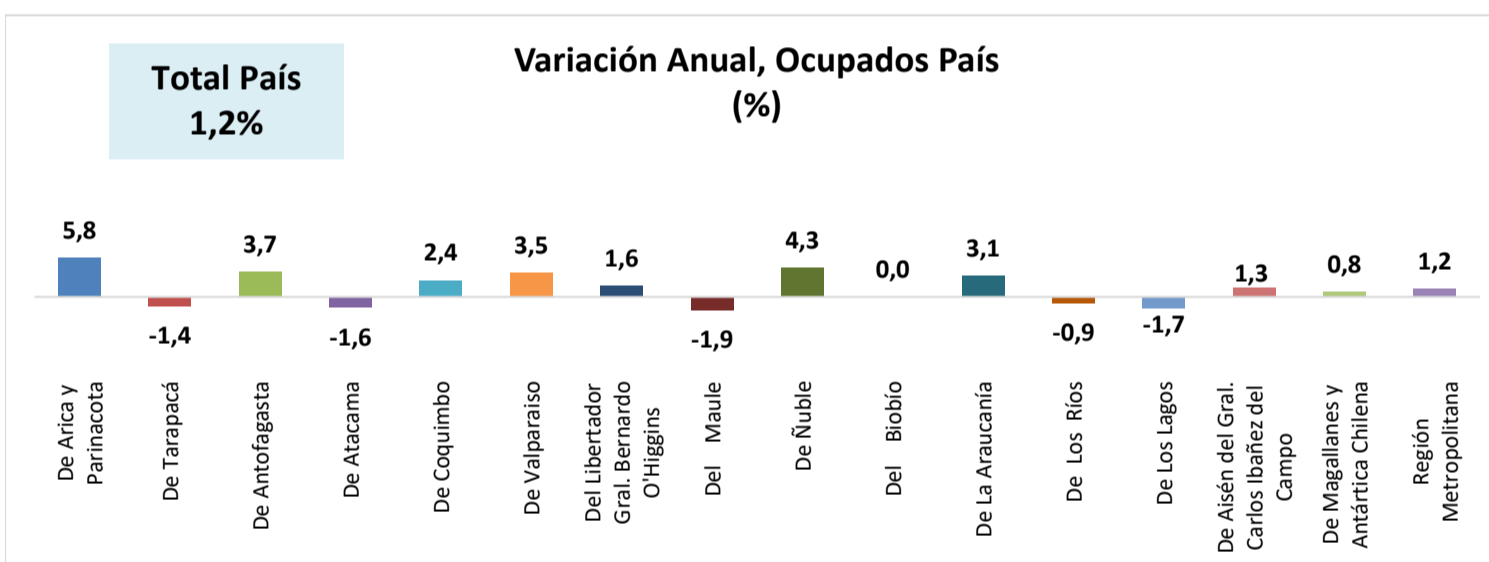

ESTADÍSTICA DE EMPLEO
TOTAL PAÍS
SEPTIEMBRE - NOVIEMBRE 2025

FUENTE: INE

OCUPADOS PAÍS (MILES DE PERSONAS)

VARIACIÓN ANUAL, OCUPADOS PAÍS (%)

PARTICIPACION REGIONAL, TOTAL PAÍS (%)

ESTADÍSTICA DE EMPLEO SECTOR COMERCIO POR MAYOR Y POR MENOR SEPTIEMBRE - NOVIEMBRE 2025

FUENTE: INE

OCUPADOS COMERCIO (MILES DE PERSONAS)

VARIACIÓN ANUAL, OCUPADOS COMERCIO (%)

PARTICIPACION REGIONAL EN EL COMERCIO (%)

ESTADÍSTICA DE EMPLEO SECTOR ACTIVIDADES DE ALOJAMIENTO Y DE SERVICIO DE COMIDAS SEPTIEMBRE - NOVIEMBRE 2025