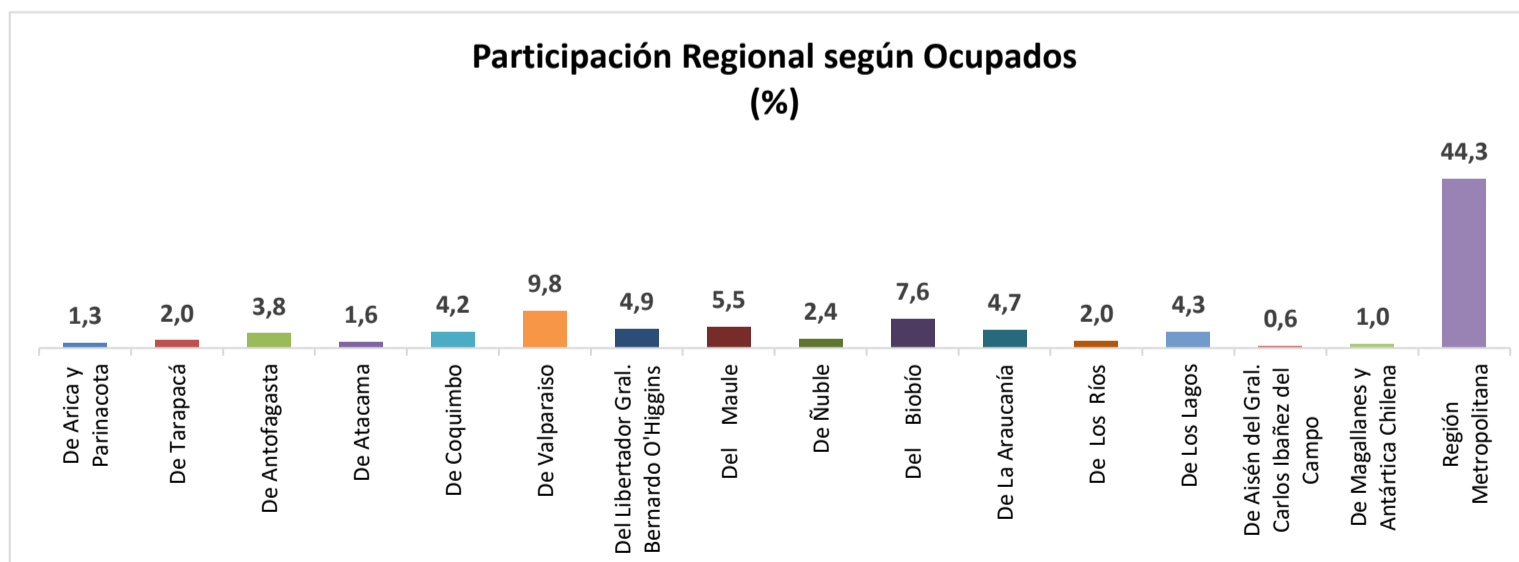

ESTADÍSTICA DE EMPLEO
TOTAL PAÍS
SEPTIEMBRE - NOVIEMBRE 2025

FUENTE: INE

OCUPADOS PAÍS (MILES DE PERSONAS)

VARIACIÓN ANUAL, OCUPADOS PAÍS (%)

PARTICIPACION REGIONAL, TOTAL PAÍS (%)

ESTADÍSTICA DE EMPLEO SECTOR COMERCIO POR MAYOR Y POR MENOR SEPTIEMBRE - NOVIEMBRE 2025

FUENTE: INE

OCUPADOS COMERCIO (MILES DE PERSONAS)

VARIACIÓN ANUAL, OCUPADOS COMERCIO (%)

PARTICIPACION REGIONAL EN EL COMERCIO (%)

ESTADÍSTICA DE EMPLEO SECTOR ACTIVIDADES DE ALOJAMIENTO Y DE SERVICIO DE COMIDAS SEPTIEMBRE - NOVIEMBRE 2025