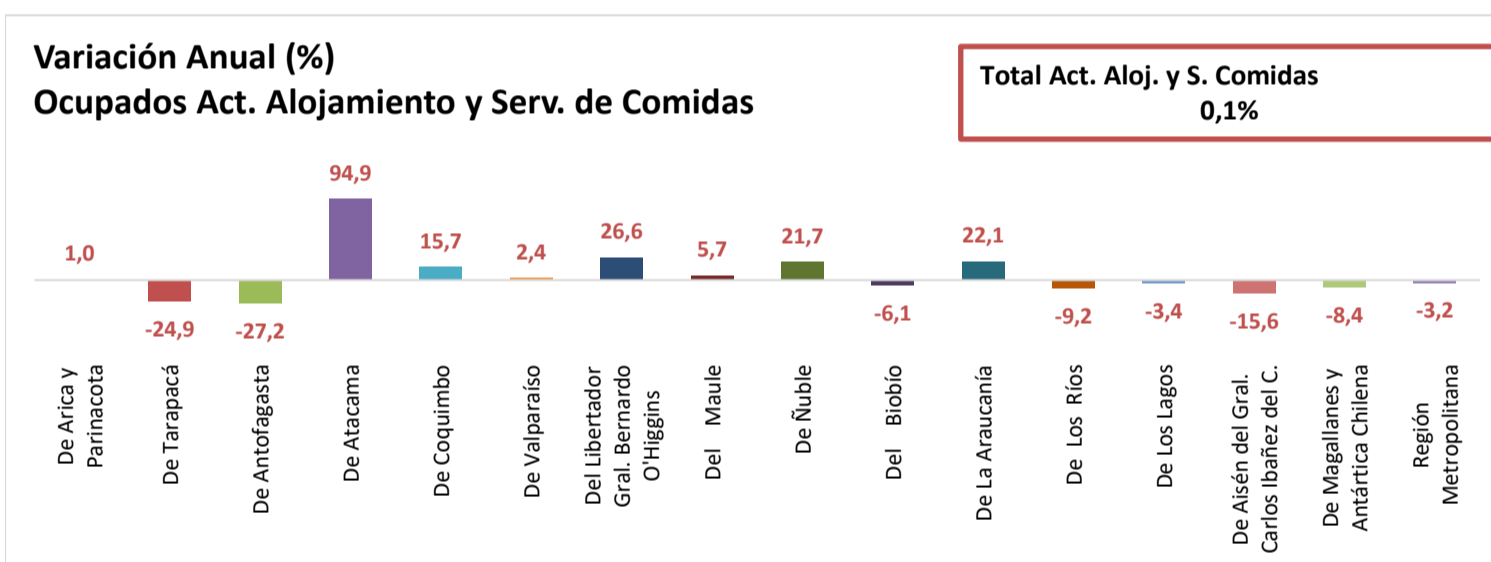

ESTADÍSTICA DE EMPLEO
TOTAL PAÍS
SEPTIEMBRE - NOVIEMBRE 2025

FUENTE: INE

OCUPADOS PAÍS (MILES DE PERSONAS)

VARIACIÓN ANUAL, OCUPADOS PAÍS (%)

PARTICIPACION REGIONAL, TOTAL PAÍS (%)

ESTADÍSTICA DE EMPLEO SECTOR COMERCIO POR MAYOR Y POR MENOR SEPTIEMBRE - NOVIEMBRE 2025

FUENTE: INE

OCUPADOS COMERCIO (MILES DE PERSONAS)

VARIACIÓN ANUAL, OCUPADOS COMERCIO (%)

PARTICIPACION REGIONAL EN EL COMERCIO (%)

ESTADÍSTICA DE EMPLEO SECTOR ACTIVIDADES DE ALOJAMIENTO Y DE SERVICIO DE COMIDAS SEPTIEMBRE - NOVIEMBRE 2025

FUENTE: INE

OCUPADOS ACTIVIDADES DE ALOJAMIENTO Y DE SERVICIO DE COMIDAS (MILES DE PERSONAS)

VARIACIÓN ANUAL, OCUPADOS ACT. ALOJAMIENTO Y SERV. DE COMIDAS (%)

PARTICIPACION REGIONAL, ACT. ALOJAMIENTO Y SERV. DE COMIDAS (%)