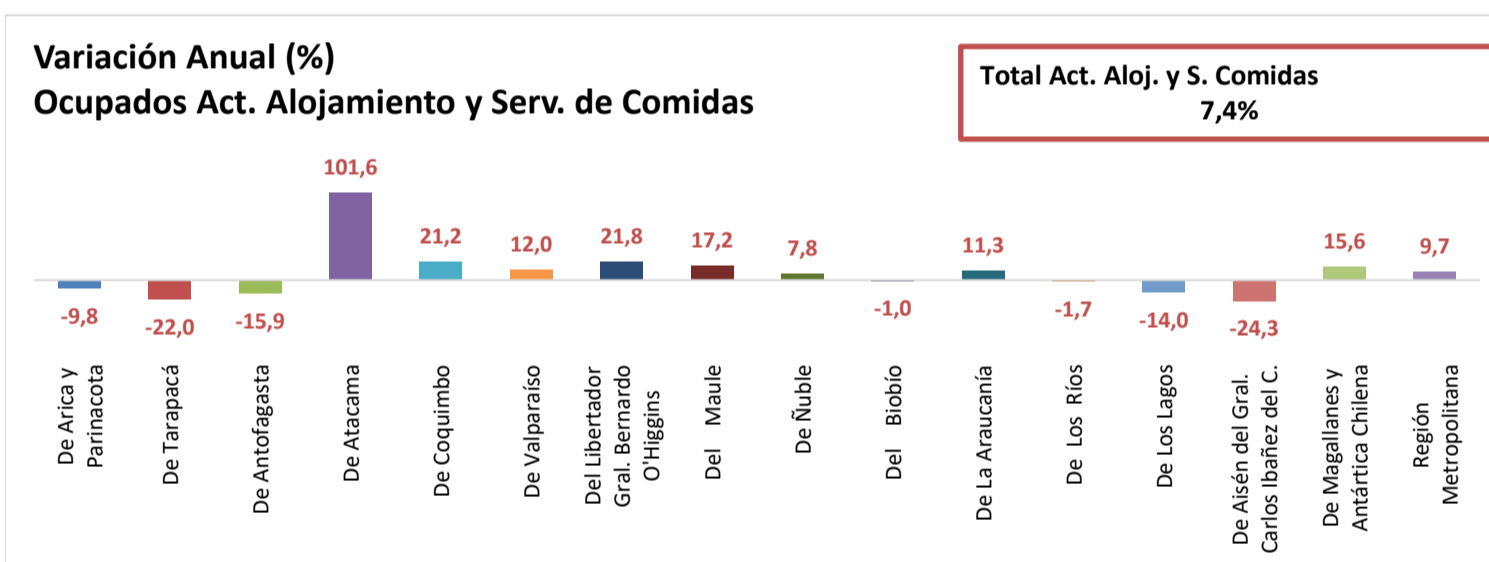

ESTADÍSTICA DE EMPLEO
TOTAL PAÍS
OCTUBRE - DICIEMBRE 2025

FUENTE: INE

OCUPADOS PAIS (MILES DE PERSONAS)

VARIACIÓN ANUAL, OCUPADOS PAÍS (%)

PARTICIPACION REGIONAL, TOTAL PAÍS (%)

ESTADÍSTICA DE EMPLEO SECTOR COMERCIO POR MAYOR Y POR MENOR OCTUBRE - DICIEMBRE 2025

FUENTE: INE

OCUPADOS COMERCIO (MILES DE PERSONAS)

VARIACIÓN ANUAL, OCUPADOS COMERCIO (%)

PARTICIPACION REGIONAL EN EL COMERCIO (%)

ESTADÍSTICA DE EMPLEO SECTOR ACTIVIDADES DE ALOJAMIENTO Y DE SERVICIO DE COMIDAS OCTUBRE - DICIEMBRE 2025

FUENTE: INE

OCUPADOS ACTIVIDADES DE ALOJAMIENTO Y DE SERVICIO DE COMIDAS (MILES DE PERSONAS)

VARIACIÓN ANUAL, OCUPADOS ACT. ALOJAMIENTO Y SERV. DE COMIDAS (%)

PARTICIPACION REGIONAL, ACT. ALOJAMIENTO Y SERV. DE COMIDAS (%)