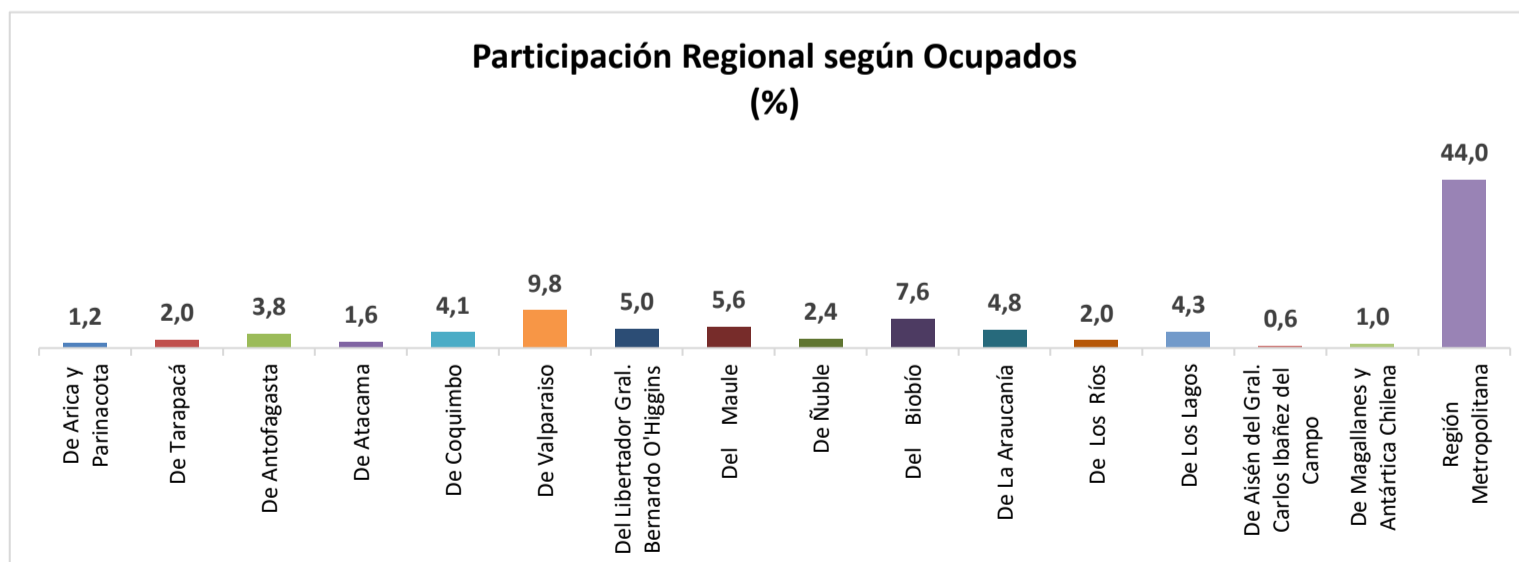

ESTADÍSTICA DE EMPLEO
TOTAL PAÍS
OCTUBRE - DICIEMBRE 2025

FUENTE: INE

OCUPADOS PAIS (MILES DE PERSONAS)

VARIACIÓN ANUAL, OCUPADOS PAÍS (%)

PARTICIPACION REGIONAL, TOTAL PAÍS (%)

ESTADÍSTICA DE EMPLEO SECTOR COMERCIO POR MAYOR Y POR MENOR OCTUBRE - DICIEMBRE 2025

FUENTE: INE

OCUPADOS COMERCIO (MILES DE PERSONAS)

VARIACIÓN ANUAL, OCUPADOS COMERCIO (%)

PARTICIPACION REGIONAL EN EL COMERCIO (%)

ESTADÍSTICA DE EMPLEO SECTOR ACTIVIDADES DE ALOJAMIENTO Y DE SERVICIO DE COMIDAS OCTUBRE - DICIEMBRE 2025