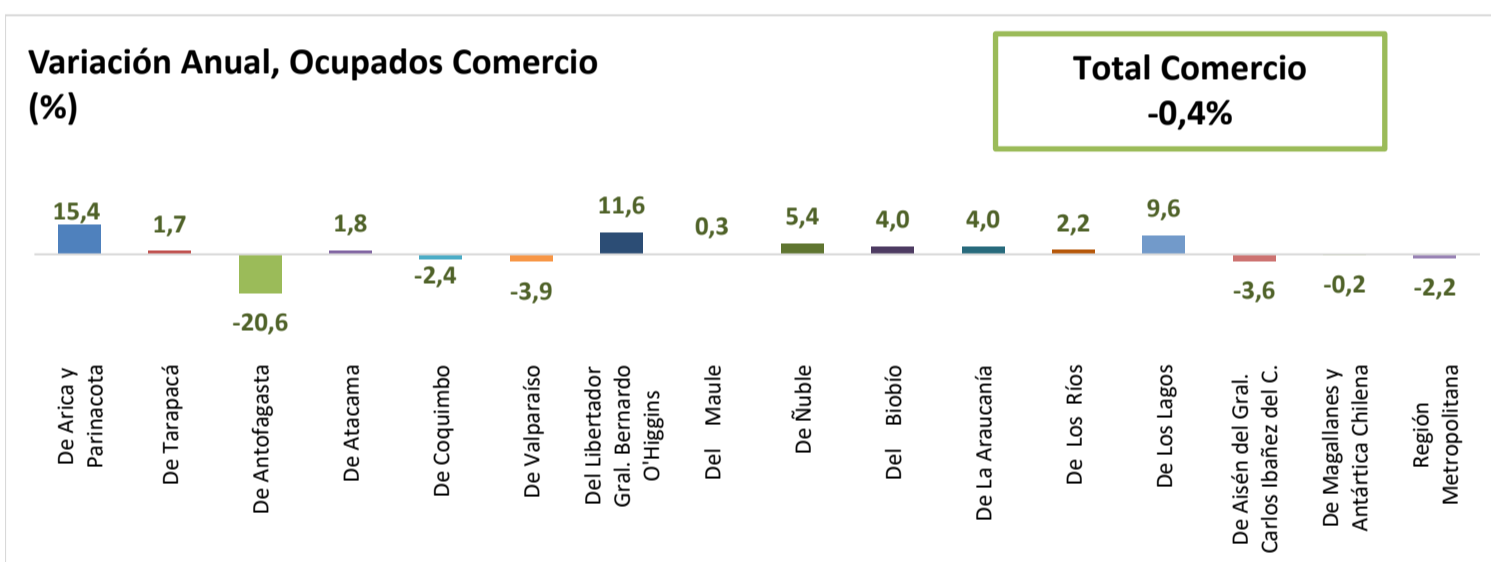

ESTADÍSTICA DE EMPLEO
TOTAL PAÍS
OCTUBRE - DICIEMBRE 2025

FUENTE: INE

OCUPADOS PAIS (MILES DE PERSONAS)

VARIACIÓN ANUAL, OCUPADOS PAÍS (%)

PARTICIPACION REGIONAL, TOTAL PAÍS (%)

ESTADÍSTICA DE EMPLEO SECTOR COMERCIO POR MAYOR Y POR MENOR OCTUBRE - DICIEMBRE 2025

FUENTE: INE

OCUPADOS COMERCIO (MILES DE PERSONAS)

VARIACIÓN ANUAL, OCUPADOS COMERCIO (%)

PARTICIPACION REGIONAL EN EL COMERCIO (%)

ESTADÍSTICA DE EMPLEO SECTOR ACTIVIDADES DE ALOJAMIENTO Y DE SERVICIO DE COMIDAS OCTUBRE - DICIEMBRE 2025