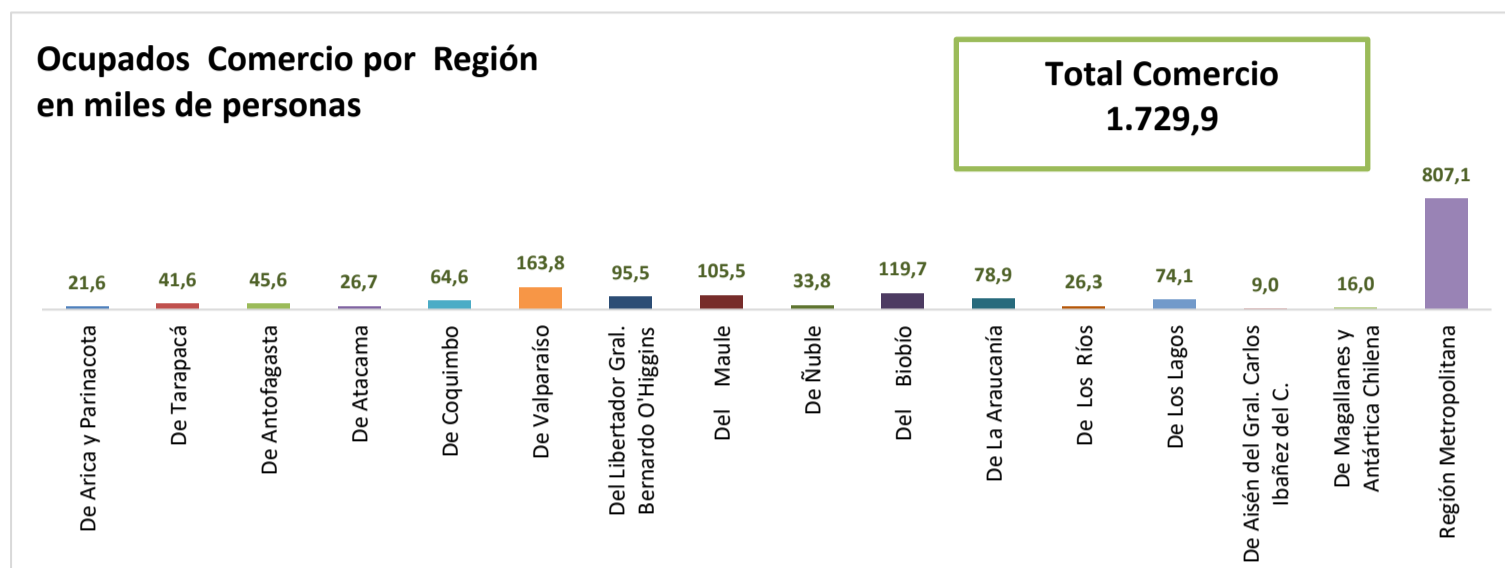

ESTADÍSTICA DE EMPLEO
TOTAL PAÍS
OCTUBRE - DICIEMBRE 2025

FUENTE: INE

OCUPADOS PAIS (MILES DE PERSONAS)

VARIACIÓN ANUAL, OCUPADOS PAÍS (%)

PARTICIPACION REGIONAL, TOTAL PAÍS (%)

ESTADÍSTICA DE EMPLEO SECTOR COMERCIO POR MAYOR Y POR MENOR OCTUBRE - DICIEMBRE 2025

FUENTE: INE

OCUPADOS COMERCIO (MILES DE PERSONAS)

VARIACIÓN ANUAL, OCUPADOS COMERCIO (%)

PARTICIPACION REGIONAL EN EL COMERCIO (%)

ESTADÍSTICA DE EMPLEO SECTOR ACTIVIDADES DE ALOJAMIENTO Y DE SERVICIO DE COMIDAS OCTUBRE - DICIEMBRE 2025