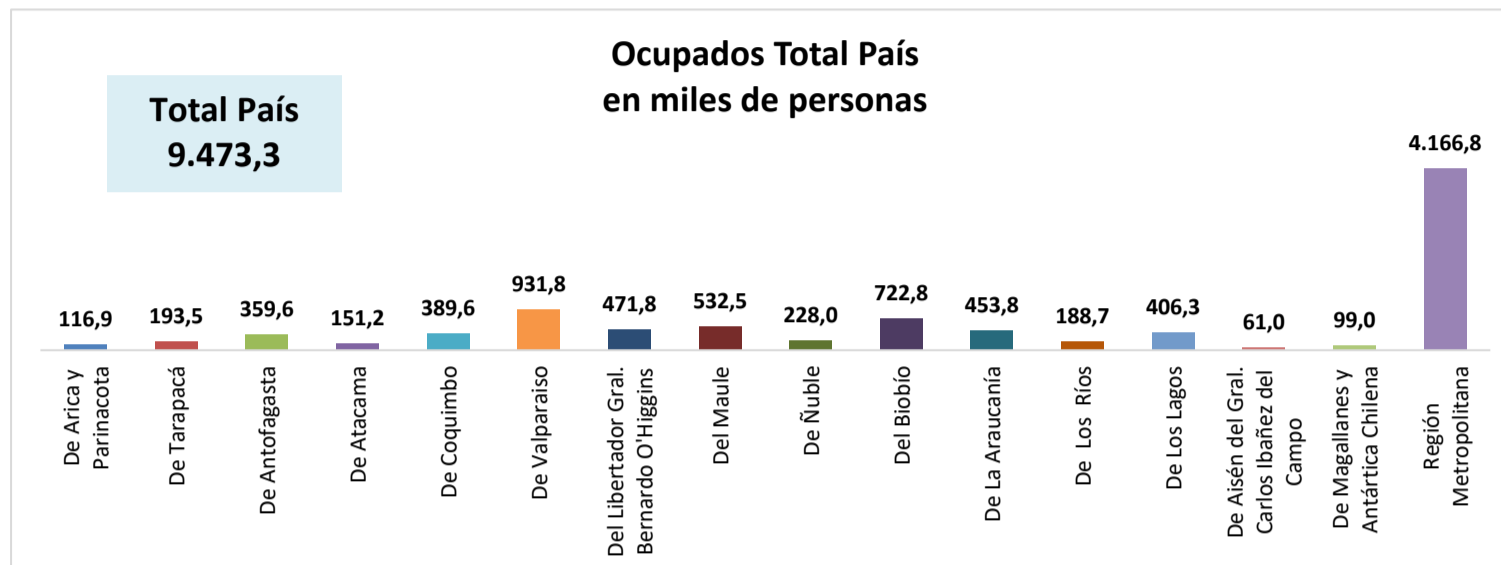

ESTADÍSTICA DE EMPLEO
TOTAL PAÍS
OCTUBRE - DICIEMBRE 2025

FUENTE: INE

OCUPADOS PAIS (MILES DE PERSONAS)

VARIACIÓN ANUAL, OCUPADOS PAÍS (%)

PARTICIPACION REGIONAL, TOTAL PAÍS (%)

ESTADÍSTICA DE EMPLEO SECTOR COMERCIO POR MAYOR Y POR MENOR OCTUBRE - DICIEMBRE 2025

FUENTE: INE

OCUPADOS COMERCIO (MILES DE PERSONAS)

VARIACIÓN ANUAL, OCUPADOS COMERCIO (%)

PARTICIPACION REGIONAL EN EL COMERCIO (%)

ESTADÍSTICA DE EMPLEO SECTOR ACTIVIDADES DE ALOJAMIENTO Y DE SERVICIO DE COMIDAS OCTUBRE - DICIEMBRE 2025