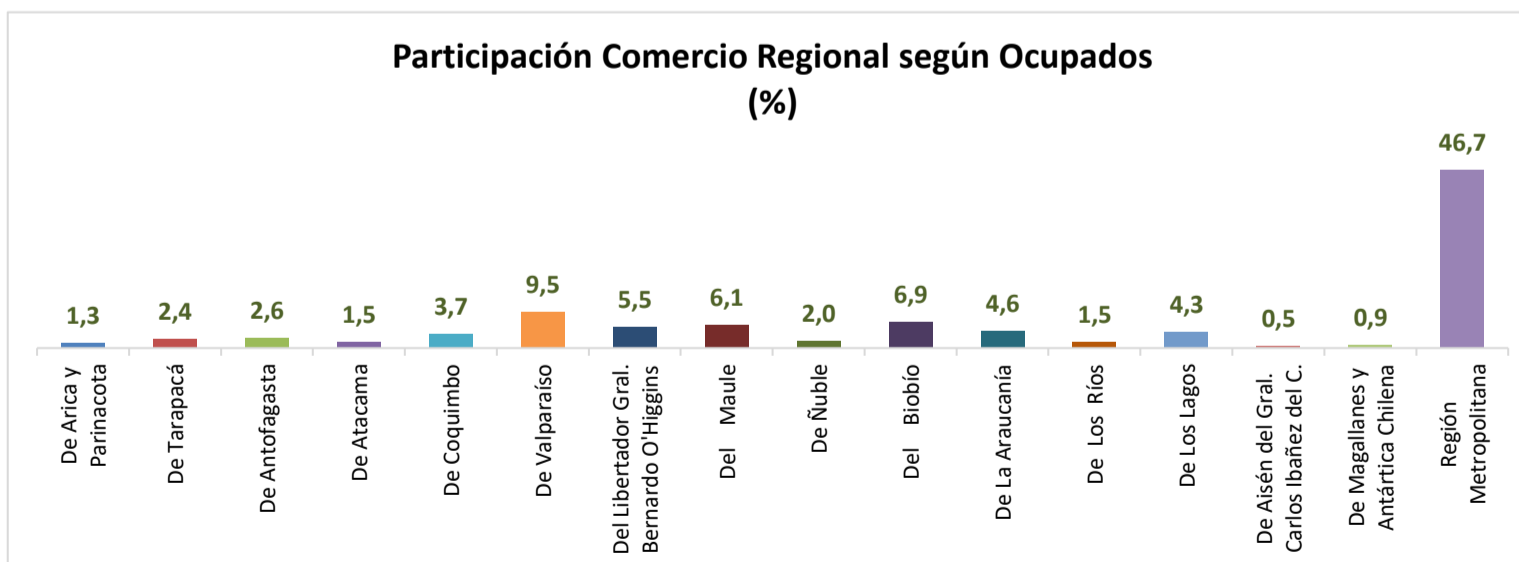

ESTADÍSTICA DE EMPLEO
TOTAL PAÍS
OCTUBRE - DICIEMBRE 2025

FUENTE: INE

OCUPADOS PAIS (MILES DE PERSONAS)

VARIACIÓN ANUAL, OCUPADOS PAÍS (%)

PARTICIPACION REGIONAL, TOTAL PAÍS (%)

ESTADÍSTICA DE EMPLEO SECTOR COMERCIO POR MAYOR Y POR MENOR OCTUBRE - DICIEMBRE 2025

FUENTE: INE

OCUPADOS COMERCIO (MILES DE PERSONAS)

VARIACIÓN ANUAL, OCUPADOS COMERCIO (%)

PARTICIPACION REGIONAL EN EL COMERCIO (%)

ESTADÍSTICA DE EMPLEO SECTOR ACTIVIDADES DE ALOJAMIENTO Y DE SERVICIO DE COMIDAS OCTUBRE - DICIEMBRE 2025

FUENTE: INE

OCUPADOS ACTIVIDADES DE ALOJAMIENTO Y DE SERVICIO DE COMIDAS (MILES DE PERSONAS)

VARIACIÓN ANUAL, OCUPADOS ACT. ALOJAMIENTO Y SERV. DE COMIDAS (%)

PARTICIPACION REGIONAL, ACT. ALOJAMIENTO Y SERV. DE COMIDAS (%)