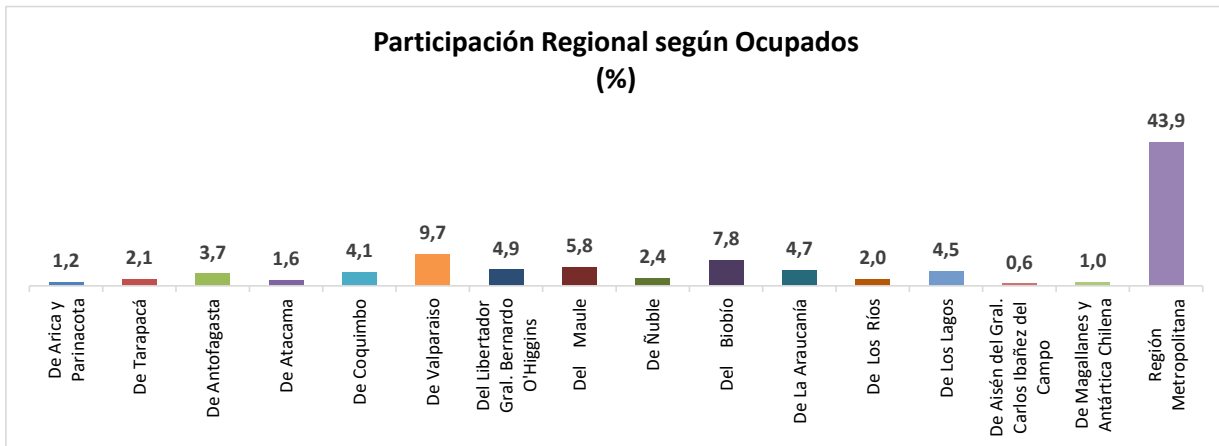

ESTADÍSTICA DE EMPLEO  
TOTAL PAÍS  
OCTUBRE - DICIEMBRE 2024

FUENTE: INE

OCUPADOS PAÍS (MILES DE PERSONAS)

VARIACIÓN ANUAL, OCUPADOS PAÍS (%)

PARTICIPACION REGIONAL, TOTAL PAÍS (%)

**ESTADÍSTICA DE EMPLEO**  
**SECTOR COMERCIO POR MAYOR Y POR MENOR**  
**OCTUBRE - DICIEMBRE 2024**

FUENTE: INE

**OCUPADOS COMERCIO (MILES DE PERSONAS)**

**VARIACIÓN ANUAL, OCUPADOS COMERCIO (%)**

**PARTICIPACION REGIONAL EN EL COMERCIO (%)**

**ESTADÍSTICA DE EMPLEO**  
**SECTOR ACTIVIDADES DE ALOJAMIENTO Y DE SERVICIO DE COMIDAS**  
**OCTUBRE - DICIEMBRE 2024**