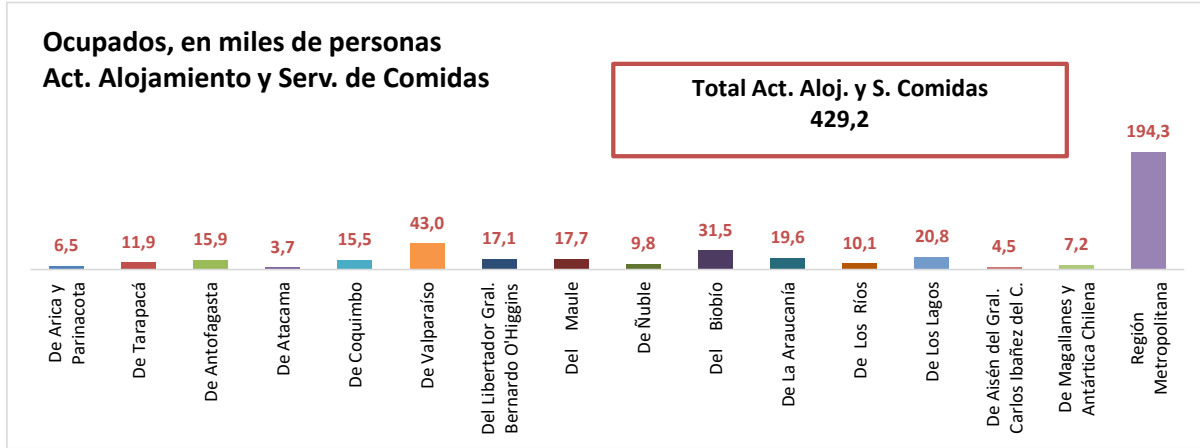

ESTADÍSTICA DE EMPLEO  
TOTAL PAÍS  
OCTUBRE - DICIEMBRE 2024

FUENTE: INE

OCUPADOS PAÍS (MILES DE PERSONAS)

VARIACIÓN ANUAL, OCUPADOS PAÍS (%)

PARTICIPACION REGIONAL, TOTAL PAÍS (%)

**ESTADÍSTICA DE EMPLEO**  
**SECTOR COMERCIO POR MAYOR Y POR MENOR**  
**OCTUBRE - DICIEMBRE 2024**

FUENTE: INE

**OCUPADOS COMERCIO (MILES DE PERSONAS)**

**VARIACIÓN ANUAL, OCUPADOS COMERCIO (%)**

**PARTICIPACION REGIONAL EN EL COMERCIO (%)**

**ESTADÍSTICA DE EMPLEO**  
**SECTOR ACTIVIDADES DE ALOJAMIENTO Y DE SERVICIO DE COMIDAS**  
**OCTUBRE - DICIEMBRE 2024**

FUENTE: INE

**OCUPADOS ACTIVIDADES DE ALOJAMIENTO Y DE SERVICIO DE COMIDAS (MILES DE PERSONAS)**

**VARIACIÓN ANUAL, OCUPADOS ACT. ALOJAMIENTO Y SERV. DE COMIDAS (%)**

**PARTICIPACION REGIONAL, ACT. ALOJAMIENTO Y SERV. DE COMIDAS (%)**