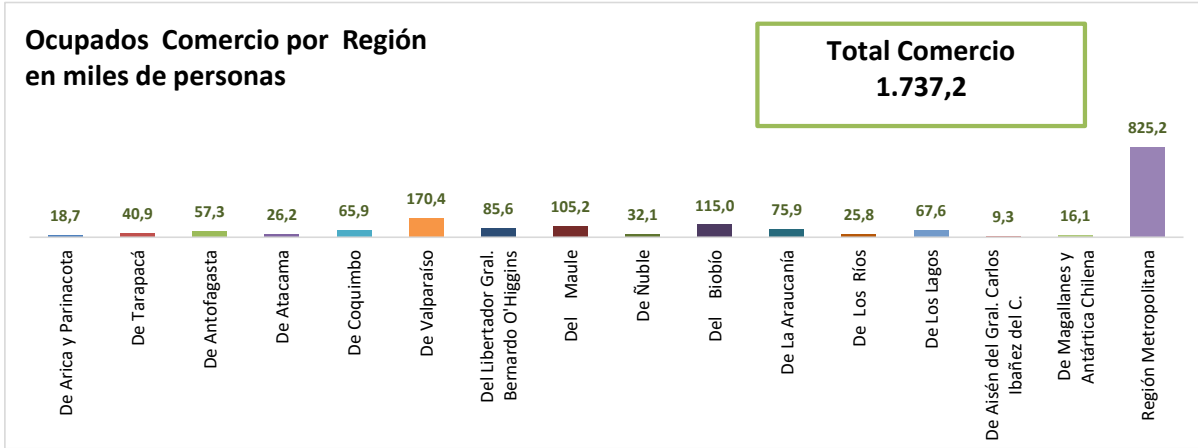

ESTADÍSTICA DE EMPLEO  
TOTAL PAÍS  
OCTUBRE - DICIEMBRE 2024

FUENTE: INE

OCUPADOS PAÍS (MILES DE PERSONAS)

VARIACIÓN ANUAL, OCUPADOS PAÍS (%)

PARTICIPACION REGIONAL, TOTAL PAÍS (%)

**ESTADÍSTICA DE EMPLEO**  
**SECTOR COMERCIO POR MAYOR Y POR MENOR**  
**OCTUBRE - DICIEMBRE 2024**

FUENTE: INE

**OCUPADOS COMERCIO (MILES DE PERSONAS)**

**VARIACIÓN ANUAL, OCUPADOS COMERCIO (%)**

**PARTICIPACION REGIONAL EN EL COMERCIO (%)**

**ESTADÍSTICA DE EMPLEO**  
**SECTOR ACTIVIDADES DE ALOJAMIENTO Y DE SERVICIO DE COMIDAS**  
**OCTUBRE - DICIEMBRE 2024**