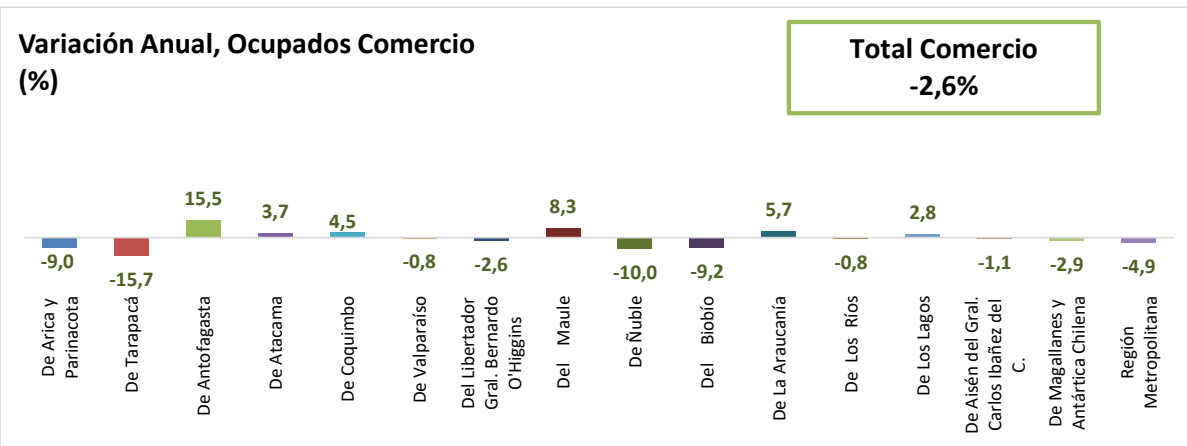

ESTADÍSTICA DE EMPLEO  
TOTAL PAÍS  
OCTUBRE - DICIEMBRE 2024

FUENTE: INE

OCUPADOS PAÍS (MILES DE PERSONAS)

VARIACIÓN ANUAL, OCUPADOS PAÍS (%)

PARTICIPACION REGIONAL, TOTAL PAÍS (%)

**ESTADÍSTICA DE EMPLEO**  
**SECTOR COMERCIO POR MAYOR Y POR MENOR**  
**OCTUBRE - DICIEMBRE 2024**

FUENTE: INE

**OCUPADOS COMERCIO (MILES DE PERSONAS)**

**VARIACIÓN ANUAL, OCUPADOS COMERCIO (%)**

**PARTICIPACION REGIONAL EN EL COMERCIO (%)**

**ESTADÍSTICA DE EMPLEO**  
**SECTOR ACTIVIDADES DE ALOJAMIENTO Y DE SERVICIO DE COMIDAS**  
**OCTUBRE - DICIEMBRE 2024**