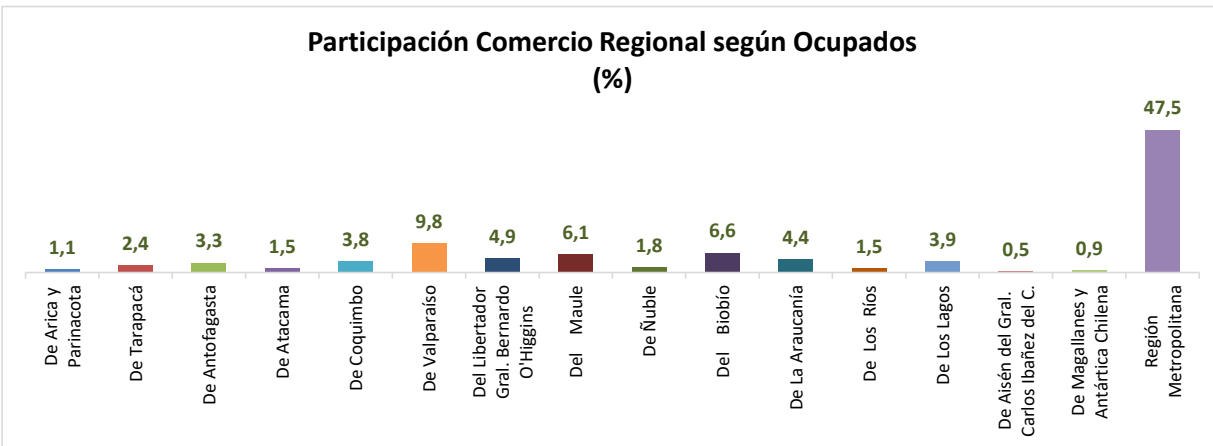

ESTADÍSTICA DE EMPLEO  
TOTAL PAÍS  
OCTUBRE - DICIEMBRE 2024

FUENTE: INE

OCUPADOS PAÍS (MILES DE PERSONAS)

VARIACIÓN ANUAL, OCUPADOS PAÍS (%)

PARTICIPACION REGIONAL, TOTAL PAÍS (%)

**ESTADÍSTICA DE EMPLEO**  
**SECTOR COMERCIO POR MAYOR Y POR MENOR**  
**OCTUBRE - DICIEMBRE 2024**

FUENTE: INE

**OCUPADOS COMERCIO (MILES DE PERSONAS)**

**VARIACIÓN ANUAL, OCUPADOS COMERCIO (%)**

**PARTICIPACION REGIONAL EN EL COMERCIO (%)**

**ESTADÍSTICA DE EMPLEO**  
**SECTOR ACTIVIDADES DE ALOJAMIENTO Y DE SERVICIO DE COMIDAS**  
**OCTUBRE - DICIEMBRE 2024**

FUENTE: INE

**OCUPADOS ACTIVIDADES DE ALOJAMIENTO Y DE SERVICIO DE COMIDAS (MILES DE PERSONAS)**

**VARIACIÓN ANUAL, OCUPADOS ACT. ALOJAMIENTO Y SERV. DE COMIDAS (%)**

**PARTICIPACION REGIONAL, ACT. ALOJAMIENTO Y SERV. DE COMIDAS (%)**