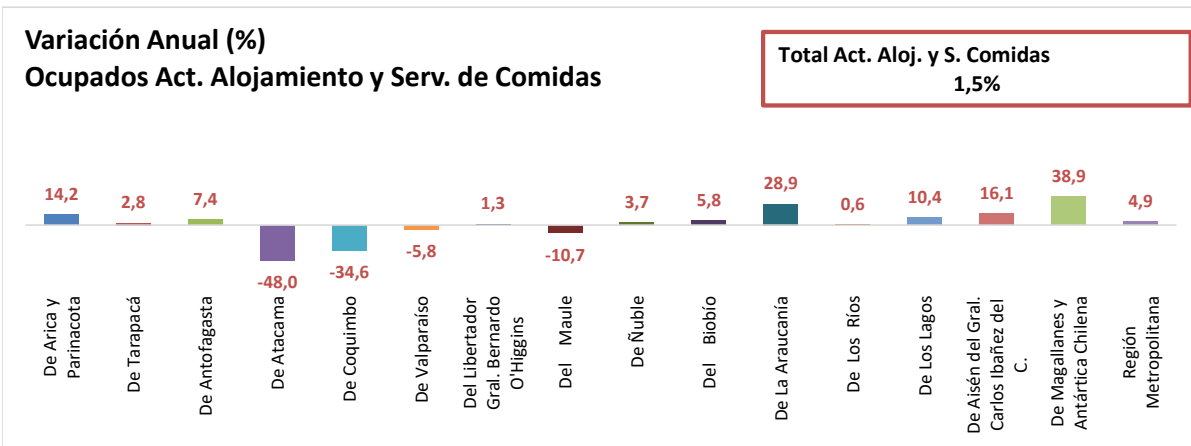

ESTADÍSTICA DE EMPLEO  
TOTAL PAÍS  
OCTUBRE - DICIEMBRE 2024

FUENTE: INE

OCUPADOS PAÍS (MILES DE PERSONAS)

VARIACIÓN ANUAL, OCUPADOS PAÍS (%)

PARTICIPACION REGIONAL, TOTAL PAÍS (%)

**ESTADÍSTICA DE EMPLEO**  
**SECTOR COMERCIO POR MAYOR Y POR MENOR**  
**OCTUBRE - DICIEMBRE 2024**

FUENTE: INE

**OCUPADOS COMERCIO (MILES DE PERSONAS)**

**VARIACIÓN ANUAL, OCUPADOS COMERCIO (%)**

**PARTICIPACION REGIONAL EN EL COMERCIO (%)**

**ESTADÍSTICA DE EMPLEO**  
**SECTOR ACTIVIDADES DE ALOJAMIENTO Y DE SERVICIO DE COMIDAS**  
**OCTUBRE - DICIEMBRE 2024**

FUENTE: INE

**OCUPADOS ACTIVIDADES DE ALOJAMIENTO Y DE SERVICIO DE COMIDAS (MILES DE PERSONAS)**

**VARIACIÓN ANUAL, OCUPADOS ACT. ALOJAMIENTO Y SERV. DE COMIDAS (%)**

**PARTICIPACION REGIONAL, ACT. ALOJAMIENTO Y SERV. DE COMIDAS (%)**