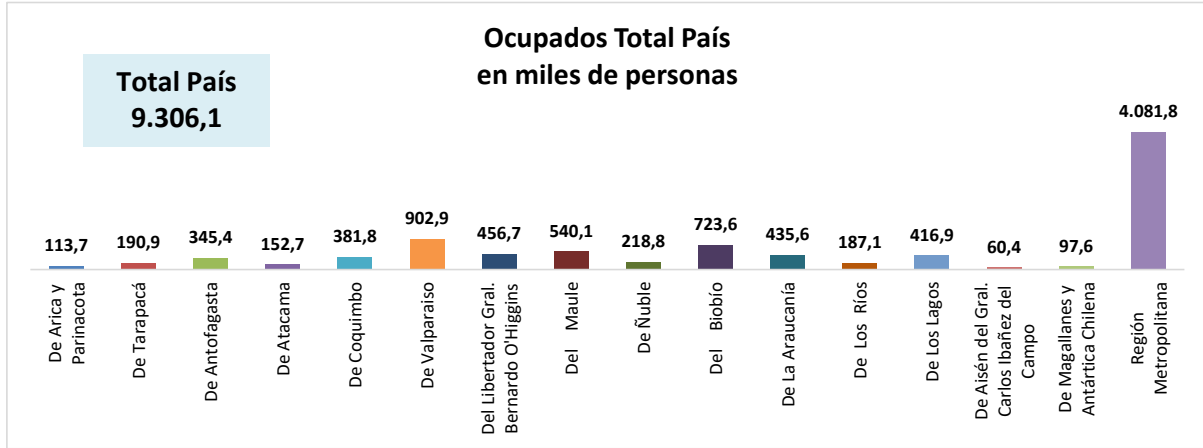

ESTADÍSTICA DE EMPLEO  
TOTAL PAÍS  
OCTUBRE - DICIEMBRE 2024

FUENTE: INE

OCUPADOS PAÍS (MILES DE PERSONAS)

VARIACIÓN ANUAL, OCUPADOS PAÍS (%)

PARTICIPACION REGIONAL, TOTAL PAÍS (%)

**ESTADÍSTICA DE EMPLEO**  
**SECTOR COMERCIO POR MAYOR Y POR MENOR**  
**OCTUBRE - DICIEMBRE 2024**

FUENTE: INE

**OCUPADOS COMERCIO (MILES DE PERSONAS)**

**VARIACIÓN ANUAL, OCUPADOS COMERCIO (%)**

**PARTICIPACION REGIONAL EN EL COMERCIO (%)**

**ESTADÍSTICA DE EMPLEO**  
**SECTOR ACTIVIDADES DE ALOJAMIENTO Y DE SERVICIO DE COMIDAS**  
**OCTUBRE - DICIEMBRE 2024**