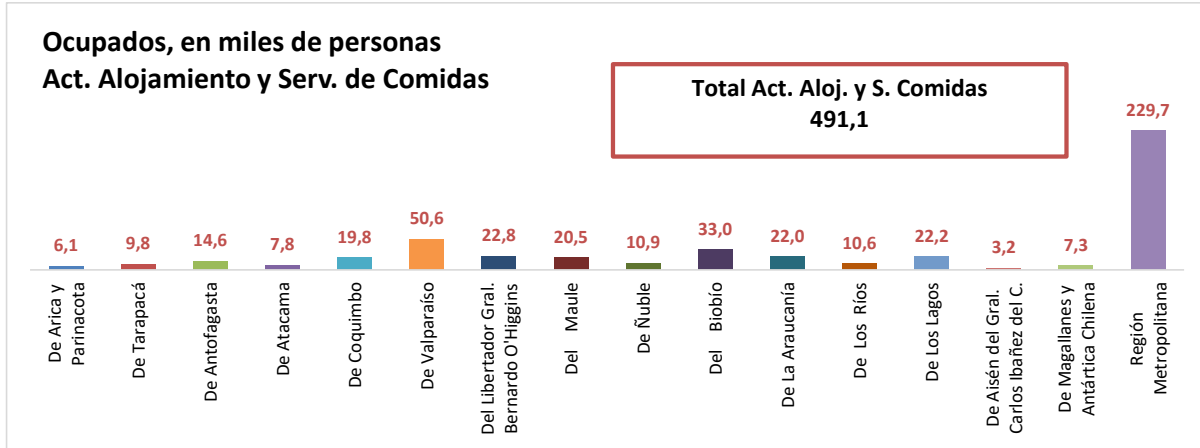

ESTADÍSTICA DE EMPLEO
TOTAL PAÍS
NOVIEMBRE 2025 - ENERO 2026
 FUENTE: INE

OCUPADOS PAÍS (MILES DE PERSONAS)

VARIACIÓN ANUAL, OCUPADOS PAÍS (%)

PARTICIPACION REGIONAL, TOTAL PAÍS (%)

ESTADÍSTICA DE EMPLEO
SECTOR COMERCIO POR MAYOR Y POR MENOR
NOVIEMBRE 2025 - ENERO 2026

FUENTE: INE

OCUPADOS COMERCIO (MILES DE PERSONAS)

VARIACIÓN ANUAL, OCUPADOS COMERCIO (%)

PARTICIPACIÓN REGIONAL EN EL COMERCIO (%)

ESTADÍSTICA DE EMPLEO
SECTOR ACTIVIDADES DE ALOJAMIENTO Y DE SERVICIO DE COMIDAS
NOVIEMBRE 2025 - ENERO 2026

FUENTE: INE

OCUPADOS ACTIVIDADES DE ALOJAMIENTO Y DE SERVICIO DE COMIDAS (MILES DE PERSONAS)

VARIACIÓN ANUAL, OCUPADOS ACT. ALOJAMIENTO Y SERV. DE COMIDAS (%)

PARTICIPACION REGIONAL, ACT. ALOJAMIENTO Y SERV. DE COMIDAS (%)