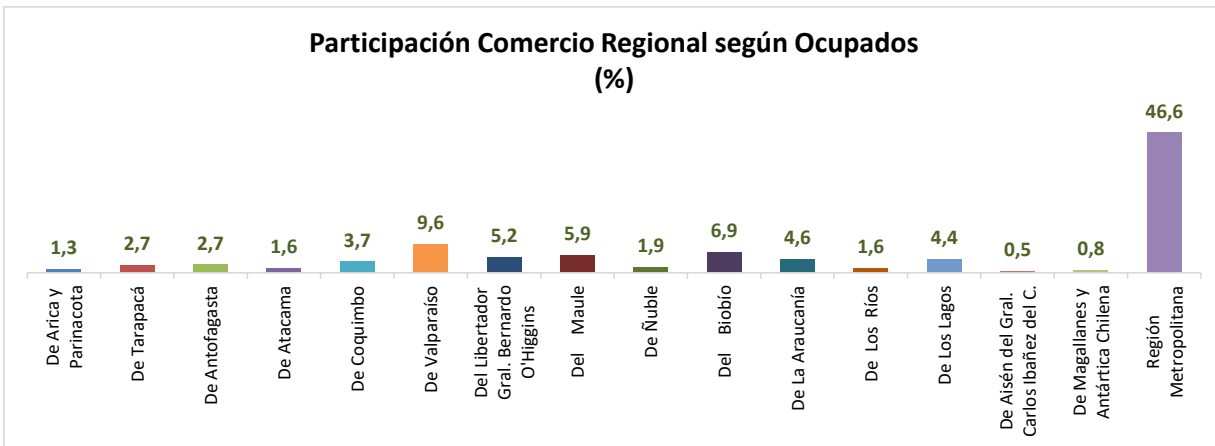

ESTADÍSTICA DE EMPLEO
TOTAL PAÍS
NOVIEMBRE 2025 - ENERO 2026
 FUENTE: INE

OCUPADOS PAÍS (MILES DE PERSONAS)

VARIACIÓN ANUAL, OCUPADOS PAÍS (%)

PARTICIPACION REGIONAL, TOTAL PAÍS (%)

ESTADÍSTICA DE EMPLEO
SECTOR COMERCIO POR MAYOR Y POR MENOR
NOVIEMBRE 2025 - ENERO 2026

FUENTE: INE

OCUPADOS COMERCIO (MILES DE PERSONAS)

VARIACIÓN ANUAL, OCUPADOS COMERCIO (%)

PARTICIPACIÓN REGIONAL EN EL COMERCIO (%)

ESTADÍSTICA DE EMPLEO
SECTOR ACTIVIDADES DE ALOJAMIENTO Y DE SERVICIO DE COMIDAS
NOVIEMBRE 2025 - ENERO 2026

FUENTE: INE

OCUPADOS ACTIVIDADES DE ALOJAMIENTO Y DE SERVICIO DE COMIDAS (MILES DE PERSONAS)

VARIACIÓN ANUAL, OCUPADOS ACT. ALOJAMIENTO Y SERV. DE COMIDAS (%)

PARTICIPACION REGIONAL, ACT. ALOJAMIENTO Y SERV. DE COMIDAS (%)