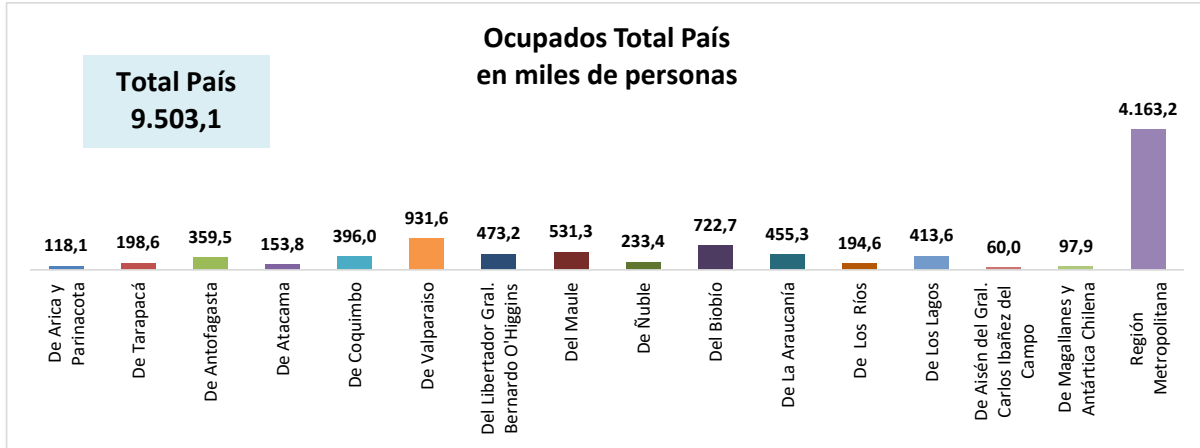

ESTADÍSTICA DE EMPLEO
TOTAL PAÍS
NOVIEMBRE 2025 - ENERO 2026
 FUENTE: INE

OCUPADOS PAÍS (MILES DE PERSONAS)

VARIACIÓN ANUAL, OCUPADOS PAÍS (%)

PARTICIPACION REGIONAL, TOTAL PAÍS (%)

ESTADÍSTICA DE EMPLEO
SECTOR COMERCIO POR MAYOR Y POR MENOR
NOVIEMBRE 2025 - ENERO 2026

FUENTE: INE

OCUPADOS COMERCIO (MILES DE PERSONAS)

VARIACIÓN ANUAL, OCUPADOS COMERCIO (%)

PARTICIPACIÓN REGIONAL EN EL COMERCIO (%)

ESTADÍSTICA DE EMPLEO
SECTOR ACTIVIDADES DE ALOJAMIENTO Y DE SERVICIO DE COMIDAS
NOVIEMBRE 2025 - ENERO 2026