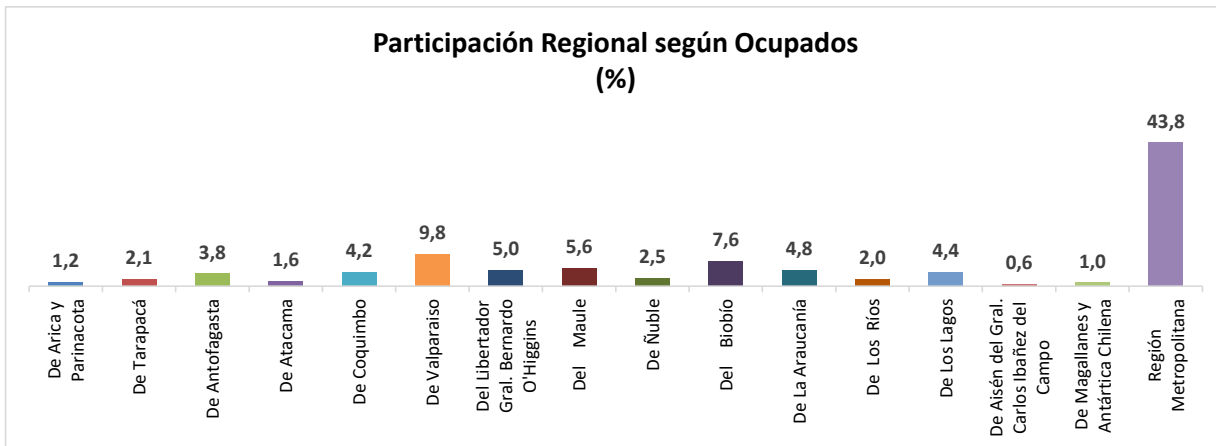

ESTADÍSTICA DE EMPLEO
TOTAL PAÍS
NOVIEMBRE 2025 - ENERO 2026
 FUENTE: INE

OCUPADOS PAÍS (MILES DE PERSONAS)

VARIACIÓN ANUAL, OCUPADOS PAÍS (%)

PARTICIPACION REGIONAL, TOTAL PAÍS (%)

ESTADÍSTICA DE EMPLEO
SECTOR COMERCIO POR MAYOR Y POR MENOR
NOVIEMBRE 2025 - ENERO 2026

FUENTE: INE

OCUPADOS COMERCIO (MILES DE PERSONAS)

VARIACIÓN ANUAL, OCUPADOS COMERCIO (%)

PARTICIPACIÓN REGIONAL EN EL COMERCIO (%)

ESTADÍSTICA DE EMPLEO
SECTOR ACTIVIDADES DE ALOJAMIENTO Y DE SERVICIO DE COMIDAS
NOVIEMBRE 2025 - ENERO 2026