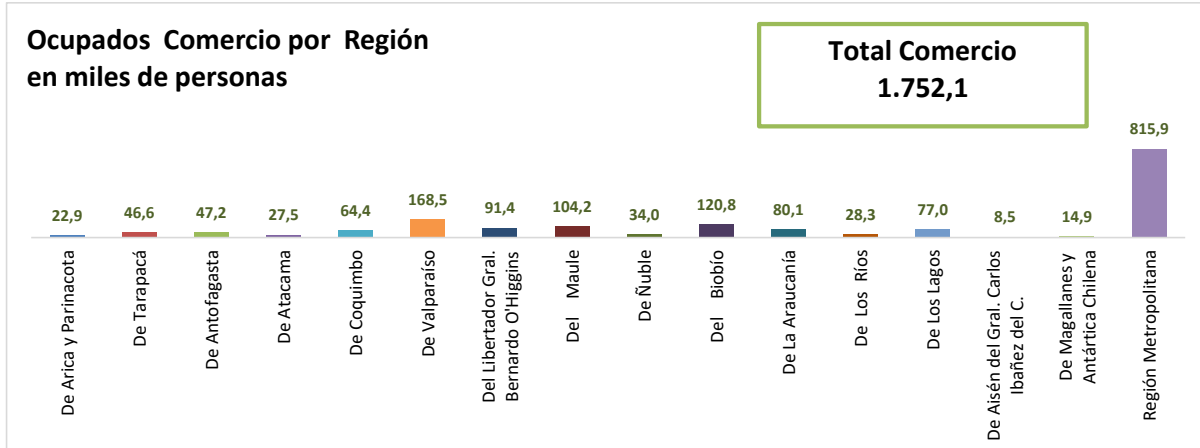

ESTADÍSTICA DE EMPLEO
TOTAL PAÍS
NOVIEMBRE 2025 - ENERO 2026
 FUENTE: INE

OCUPADOS PAÍS (MILES DE PERSONAS)

VARIACIÓN ANUAL, OCUPADOS PAÍS (%)

PARTICIPACION REGIONAL, TOTAL PAÍS (%)

ESTADÍSTICA DE EMPLEO
SECTOR COMERCIO POR MAYOR Y POR MENOR
NOVIEMBRE 2025 - ENERO 2026

FUENTE: INE

OCUPADOS COMERCIO (MILES DE PERSONAS)

VARIACIÓN ANUAL, OCUPADOS COMERCIO (%)

PARTICIPACIÓN REGIONAL EN EL COMERCIO (%)

ESTADÍSTICA DE EMPLEO
SECTOR ACTIVIDADES DE ALOJAMIENTO Y DE SERVICIO DE COMIDAS
NOVIEMBRE 2025 - ENERO 2026