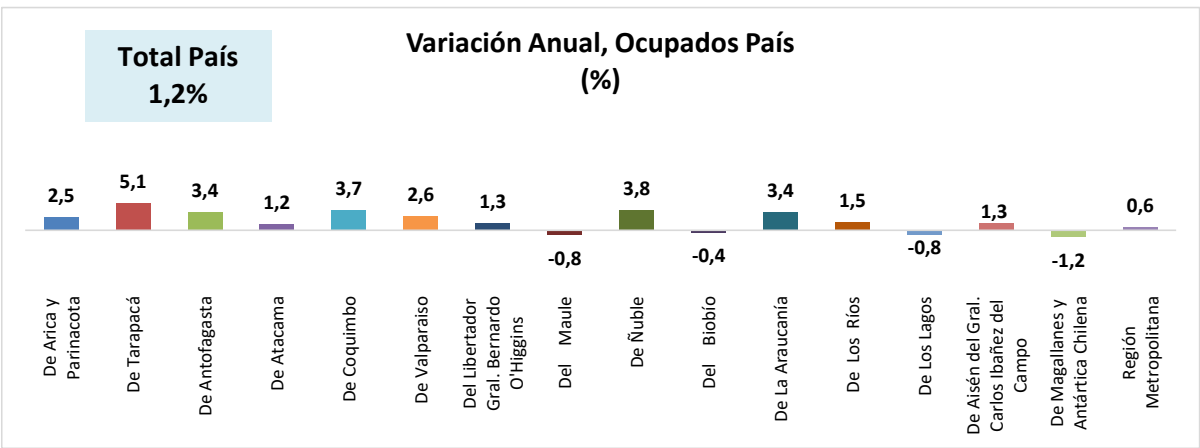

ESTADÍSTICA DE EMPLEO
TOTAL PAÍS
NOVIEMBRE 2025 - ENERO 2026
 FUENTE: INE

OCUPADOS PAÍS (MILES DE PERSONAS)

VARIACIÓN ANUAL, OCUPADOS PAÍS (%)

PARTICIPACION REGIONAL, TOTAL PAÍS (%)

ESTADÍSTICA DE EMPLEO
SECTOR COMERCIO POR MAYOR Y POR MENOR
NOVIEMBRE 2025 - ENERO 2026

FUENTE: INE

OCUPADOS COMERCIO (MILES DE PERSONAS)

VARIACIÓN ANUAL, OCUPADOS COMERCIO (%)

PARTICIPACIÓN REGIONAL EN EL COMERCIO (%)

ESTADÍSTICA DE EMPLEO
SECTOR ACTIVIDADES DE ALOJAMIENTO Y DE SERVICIO DE COMIDAS
NOVIEMBRE 2025 - ENERO 2026