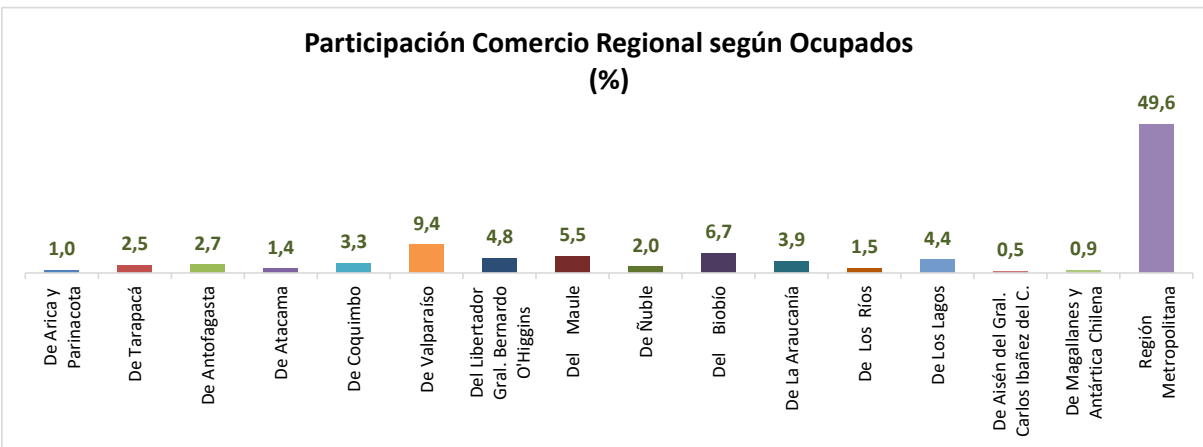

ESTADÍSTICA DE EMPLEO  
TOTAL PAÍS  
MAYO - JULIO 2024

FUENTE: INE

OCUPADOS PAÍS (MILES DE PERSONAS)

VARIACIÓN ANUAL, OCUPADOS PAÍS (%)

PARTICIPACION REGIONAL, TOTAL PAÍS (%)

**ESTADÍSTICA DE EMPLEO**  
**SECTOR COMERCIO POR MAYOR Y POR MENOR**  
**MAYO - JULIO 2024**

FUENTE: INE

**OCUPADOS COMERCIO (MILES DE PERSONAS)**

**VARIACIÓN ANUAL, OCUPADOS COMERCIO (%)**

**PARTICIPACION REGIONAL EN EL COMERCIO (%)**

**ESTADÍSTICA DE EMPLEO**  
**SECTOR ACTIVIDADES DE ALOJAMIENTO Y DE SERVICIO DE COMIDAS**  
**MAYO - JULIO 2024**

FUENTE: INE

**OCUPADOS ACTIVIDADES DE ALOJAMIENTO Y DE SERVICIO DE COMIDAS (MILES DE PERSONAS)**

**VARIACIÓN ANUAL, OCUPADOS ACT. ALOJAMIENTO Y SERV. DE COMIDAS (%)**

**PARTICIPACION REGIONAL, ACT. ALOJAMIENTO Y SERV. DE COMIDAS (%)**