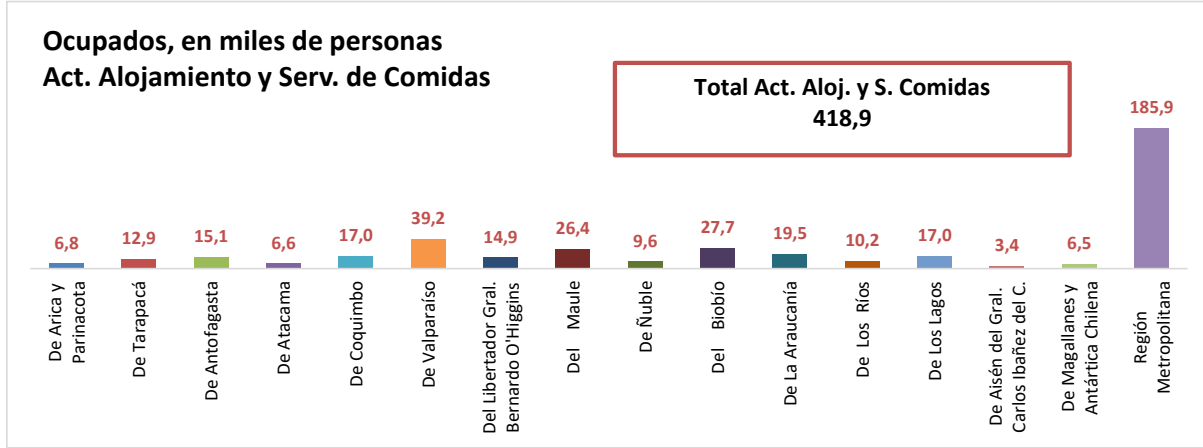

ESTADÍSTICA DE EMPLEO  
TOTAL PAÍS  
MAYO - JULIO 2024

FUENTE: INE

OCUPADOS PAÍS (MILES DE PERSONAS)

VARIACIÓN ANUAL, OCUPADOS PAÍS (%)

PARTICIPACION REGIONAL, TOTAL PAÍS (%)

**ESTADÍSTICA DE EMPLEO**  
**SECTOR COMERCIO POR MAYOR Y POR MENOR**  
**MAYO - JULIO 2024**

FUENTE: INE

**OCUPADOS COMERCIO (MILES DE PERSONAS)**

**VARIACIÓN ANUAL, OCUPADOS COMERCIO (%)**

**PARTICIPACION REGIONAL EN EL COMERCIO (%)**

**ESTADÍSTICA DE EMPLEO**  
**SECTOR ACTIVIDADES DE ALOJAMIENTO Y DE SERVICIO DE COMIDAS**  
**MAYO - JULIO 2024**

FUENTE: INE

**OCUPADOS ACTIVIDADES DE ALOJAMIENTO Y DE SERVICIO DE COMIDAS (MILES DE PERSONAS)**

**VARIACIÓN ANUAL, OCUPADOS ACT. ALOJAMIENTO Y SERV. DE COMIDAS (%)**

**PARTICIPACION REGIONAL, ACT. ALOJAMIENTO Y SERV. DE COMIDAS (%)**