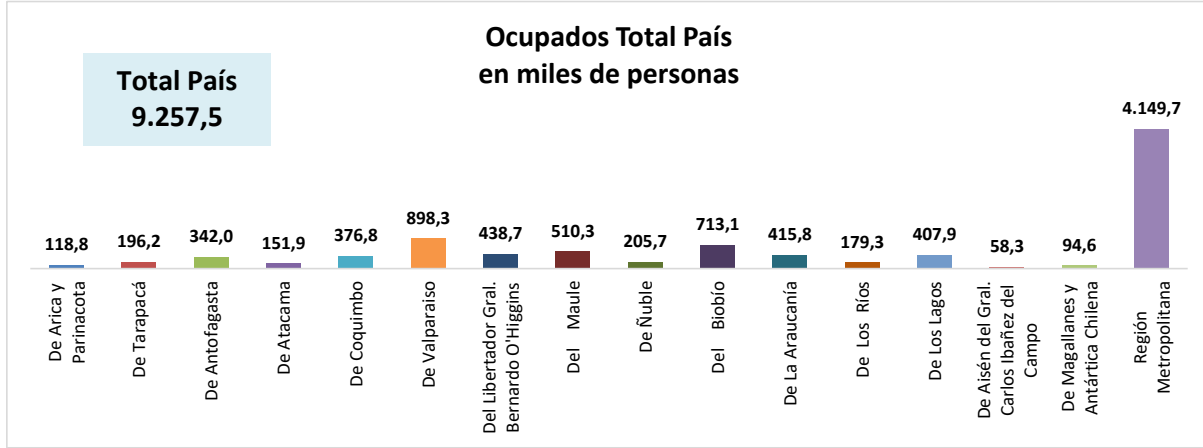

ESTADÍSTICA DE EMPLEO  
TOTAL PAÍS  
MAYO - JULIO 2024

FUENTE: INE

OCUPADOS PAÍS (MILES DE PERSONAS)

VARIACIÓN ANUAL, OCUPADOS PAÍS (%)

PARTICIPACION REGIONAL, TOTAL PAÍS (%)

**ESTADÍSTICA DE EMPLEO**  
**SECTOR COMERCIO POR MAYOR Y POR MENOR**  
**MAYO - JULIO 2024**

FUENTE: INE

**OCUPADOS COMERCIO (MILES DE PERSONAS)**

**VARIACIÓN ANUAL, OCUPADOS COMERCIO (%)**

**PARTICIPACION REGIONAL EN EL COMERCIO (%)**

**ESTADÍSTICA DE EMPLEO**  
**SECTOR ACTIVIDADES DE ALOJAMIENTO Y DE SERVICIO DE COMIDAS**  
**MAYO - JULIO 2024**