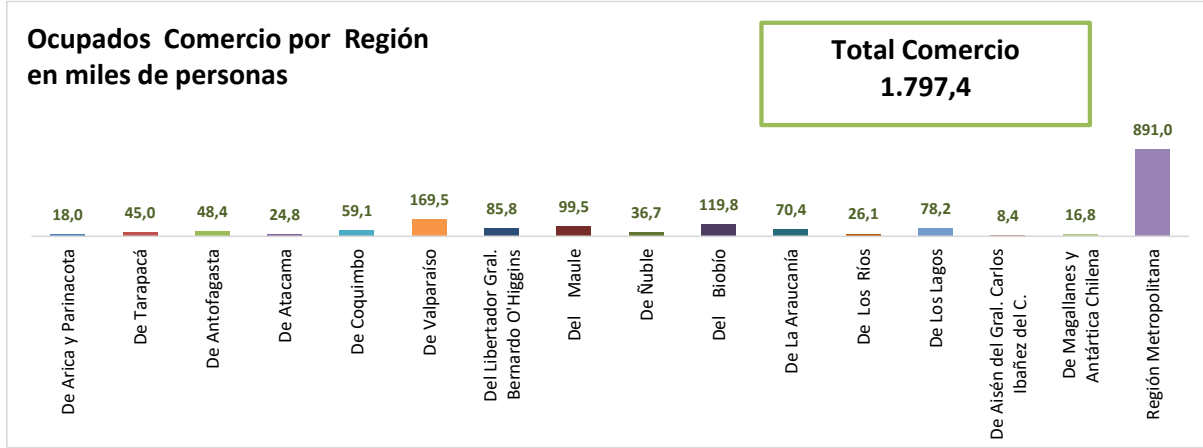

ESTADÍSTICA DE EMPLEO  
TOTAL PAÍS  
MAYO - JULIO 2024

FUENTE: INE

OCUPADOS PAÍS (MILES DE PERSONAS)

VARIACIÓN ANUAL, OCUPADOS PAÍS (%)

PARTICIPACION REGIONAL, TOTAL PAÍS (%)

**ESTADÍSTICA DE EMPLEO**  
**SECTOR COMERCIO POR MAYOR Y POR MENOR**  
**MAYO - JULIO 2024**

FUENTE: INE

**OCUPADOS COMERCIO (MILES DE PERSONAS)**

**VARIACIÓN ANUAL, OCUPADOS COMERCIO (%)**

**PARTICIPACION REGIONAL EN EL COMERCIO (%)**

**ESTADÍSTICA DE EMPLEO**  
**SECTOR ACTIVIDADES DE ALOJAMIENTO Y DE SERVICIO DE COMIDAS**  
**MAYO - JULIO 2024**