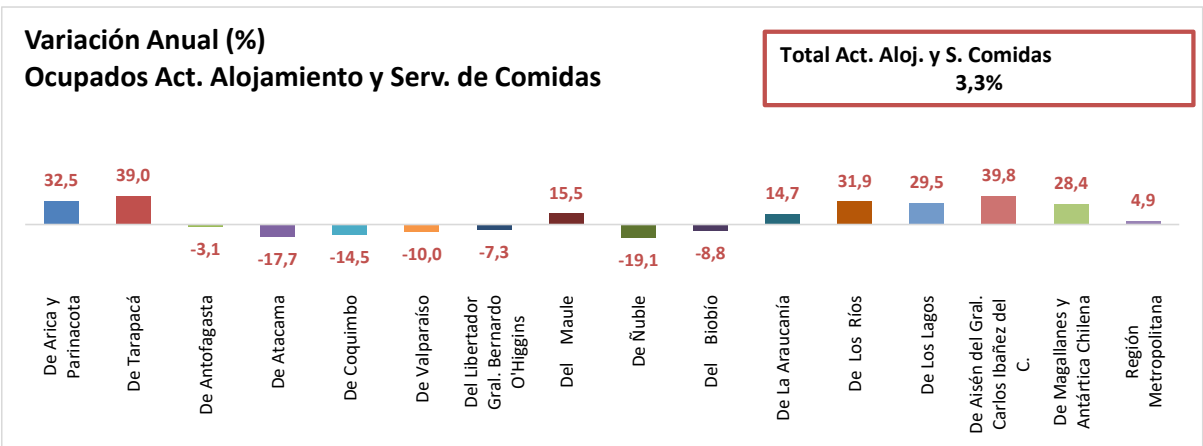

ESTADÍSTICA DE EMPLEO  
TOTAL PAÍS  
MAYO - JULIO 2024

FUENTE: INE

OCUPADOS PAÍS (MILES DE PERSONAS)

VARIACIÓN ANUAL, OCUPADOS PAÍS (%)

PARTICIPACION REGIONAL, TOTAL PAÍS (%)

**ESTADÍSTICA DE EMPLEO**  
**SECTOR COMERCIO POR MAYOR Y POR MENOR**  
**MAYO - JULIO 2024**

FUENTE: INE

**OCUPADOS COMERCIO (MILES DE PERSONAS)**

**VARIACIÓN ANUAL, OCUPADOS COMERCIO (%)**

**PARTICIPACION REGIONAL EN EL COMERCIO (%)**

**ESTADÍSTICA DE EMPLEO**  
**SECTOR ACTIVIDADES DE ALOJAMIENTO Y DE SERVICIO DE COMIDAS**  
**MAYO - JULIO 2024**

FUENTE: INE

**OCUPADOS ACTIVIDADES DE ALOJAMIENTO Y DE SERVICIO DE COMIDAS (MILES DE PERSONAS)**

**VARIACIÓN ANUAL, OCUPADOS ACT. ALOJAMIENTO Y SERV. DE COMIDAS (%)**

**PARTICIPACION REGIONAL, ACT. ALOJAMIENTO Y SERV. DE COMIDAS (%)**