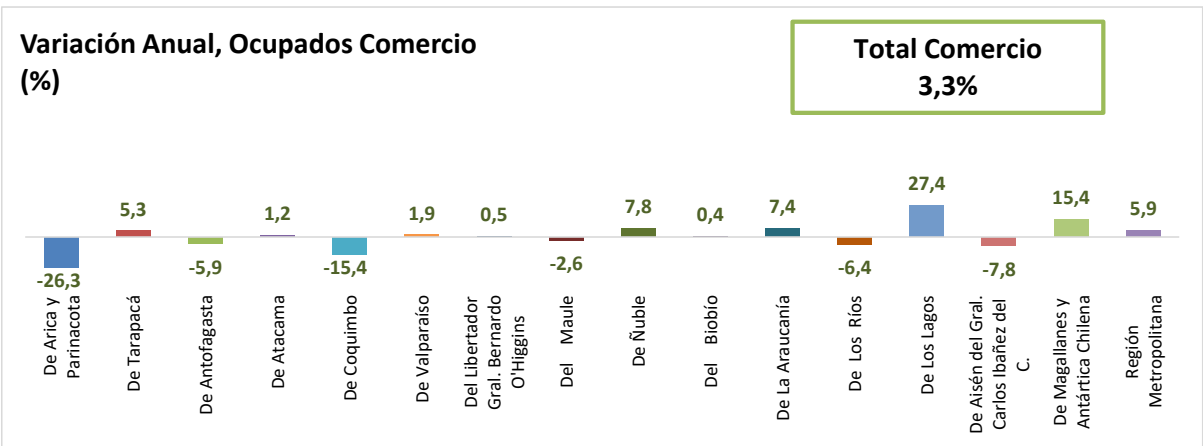

ESTADÍSTICA DE EMPLEO  
TOTAL PAÍS  
MAYO - JULIO 2024

FUENTE: INE

OCUPADOS PAÍS (MILES DE PERSONAS)

VARIACIÓN ANUAL, OCUPADOS PAÍS (%)

PARTICIPACION REGIONAL, TOTAL PAÍS (%)

**ESTADÍSTICA DE EMPLEO**  
**SECTOR COMERCIO POR MAYOR Y POR MENOR**  
**MAYO - JULIO 2024**

FUENTE: INE

**OCUPADOS COMERCIO (MILES DE PERSONAS)**

**VARIACIÓN ANUAL, OCUPADOS COMERCIO (%)**

**PARTICIPACION REGIONAL EN EL COMERCIO (%)**

**ESTADÍSTICA DE EMPLEO**  
**SECTOR ACTIVIDADES DE ALOJAMIENTO Y DE SERVICIO DE COMIDAS**  
**MAYO - JULIO 2024**