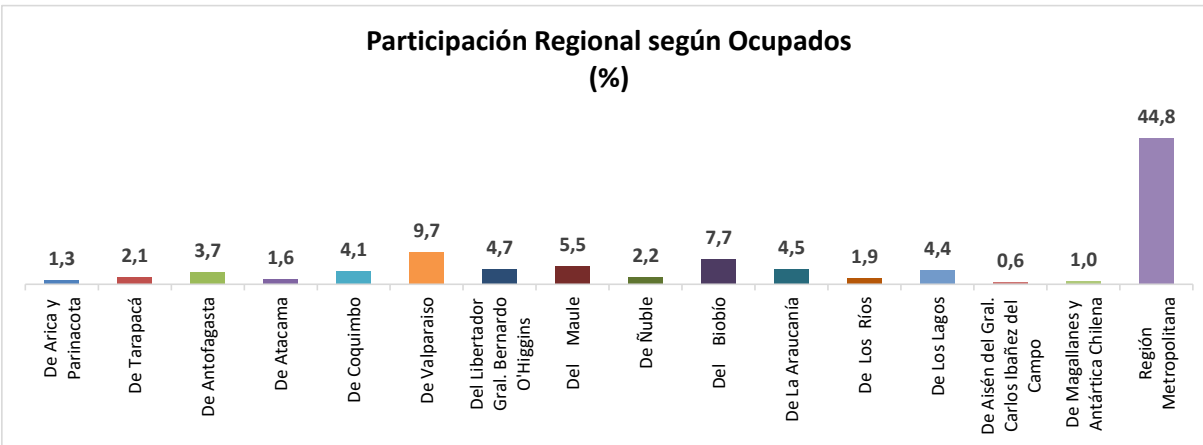

ESTADÍSTICA DE EMPLEO  
TOTAL PAÍS  
MAYO - JULIO 2024

FUENTE: INE

OCUPADOS PAÍS (MILES DE PERSONAS)

VARIACIÓN ANUAL, OCUPADOS PAÍS (%)

PARTICIPACION REGIONAL, TOTAL PAÍS (%)

**ESTADÍSTICA DE EMPLEO**  
**SECTOR COMERCIO POR MAYOR Y POR MENOR**  
**MAYO - JULIO 2024**

FUENTE: INE

**OCUPADOS COMERCIO (MILES DE PERSONAS)**

**VARIACIÓN ANUAL, OCUPADOS COMERCIO (%)**

**PARTICIPACION REGIONAL EN EL COMERCIO (%)**

**ESTADÍSTICA DE EMPLEO**  
**SECTOR ACTIVIDADES DE ALOJAMIENTO Y DE SERVICIO DE COMIDAS**  
**MAYO - JULIO 2024**