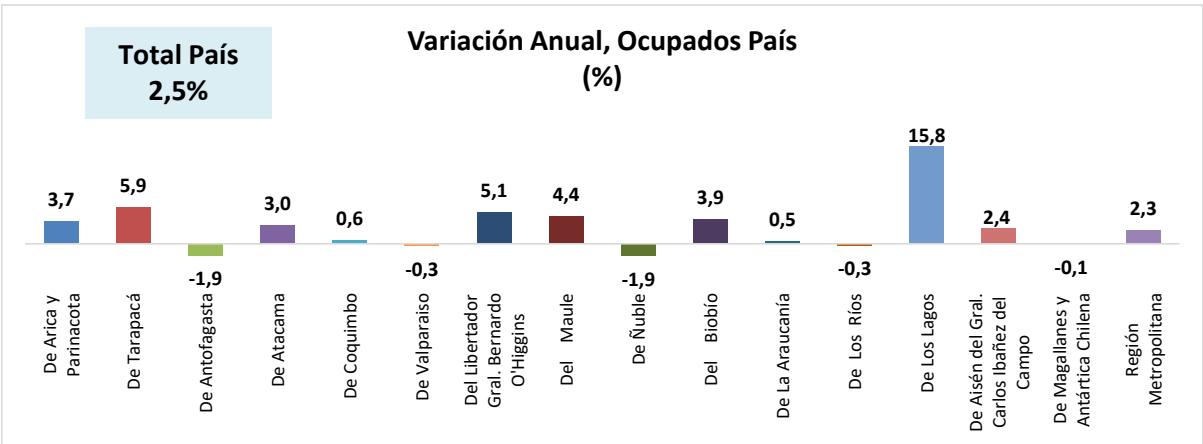

ESTADÍSTICA DE EMPLEO  
TOTAL PAÍS  
MAYO - JULIO 2024

FUENTE: INE

OCUPADOS PAÍS (MILES DE PERSONAS)

VARIACIÓN ANUAL, OCUPADOS PAÍS (%)

PARTICIPACION REGIONAL, TOTAL PAÍS (%)

**ESTADÍSTICA DE EMPLEO**  
**SECTOR COMERCIO POR MAYOR Y POR MENOR**  
**MAYO - JULIO 2024**

FUENTE: INE

**OCUPADOS COMERCIO (MILES DE PERSONAS)**

**VARIACIÓN ANUAL, OCUPADOS COMERCIO (%)**

**PARTICIPACION REGIONAL EN EL COMERCIO (%)**

**ESTADÍSTICA DE EMPLEO**  
**SECTOR ACTIVIDADES DE ALOJAMIENTO Y DE SERVICIO DE COMIDAS**  
**MAYO - JULIO 2024**