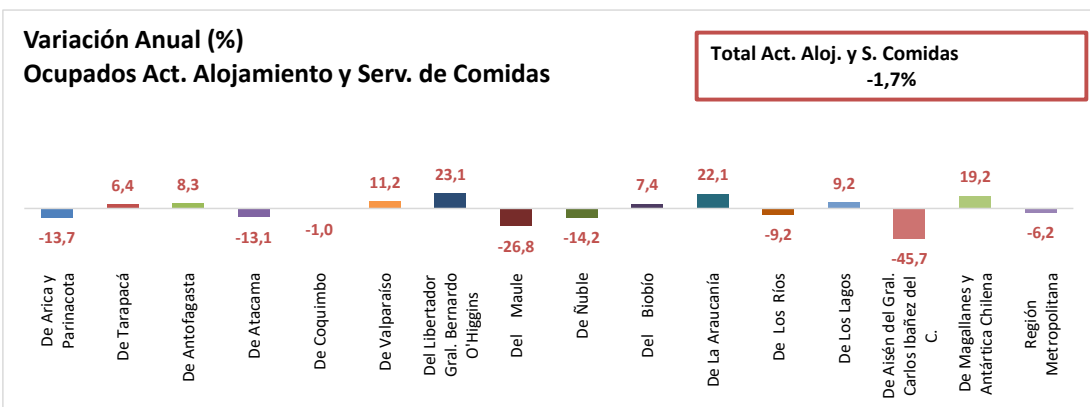

ESTADÍSTICA DE EMPLEO

TOTAL PAÍS

MARZO - MAYO 2026

FUENTE: INE

OCUPADOS PAÍS (MILES DE PERSONAS)

VARIACIÓN ANUAL, OCUPADOS PAÍS (%)

PARTICIPACIÓN REGIONAL, TOTAL PAÍS (%)

ESTADÍSTICA DE EMPLEO SECTOR COMERCIO POR MAYOR Y POR MENOR MARZO - MAYO 2026

FUENTE: INE

OCUPADOS COMERCIO (MILES DE PERSONAS)

VARIACIÓN ANUAL, OCUPADOS COMERCIO (%)

PARTICIPACIÓN REGIONAL EN EL COMERCIO (%)

ESTADÍSTICA DE EMPLEO SECTOR ACTIVIDADES DE ALOJAMIENTO Y DE SERVICIO DE COMIDAS MARZO - MAYO 2026

FUENTE: INE

OCUPADOS ACTIVIDADES DE ALOJAMIENTO Y DE SERVICIO DE COMIDAS (MILES DE PERSONAS)

VARIACIÓN ANUAL, OCUPADOS ACT. ALOJAMIENTO Y SERV. DE COMIDAS (%)

PARTICIPACIÓN REGIONAL, ACT. ALOJAMIENTO Y SERV. DE COMIDAS (%)