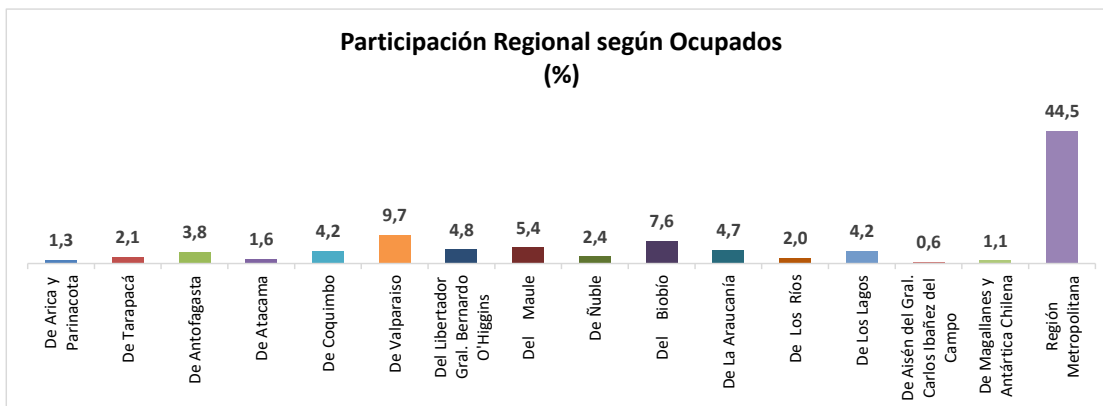

ESTADÍSTICA DE EMPLEO

TOTAL PAÍS

MARZO - MAYO 2026

FUENTE: INE

OCUPADOS PAÍS (MILES DE PERSONAS)

VARIACIÓN ANUAL, OCUPADOS PAÍS (%)

PARTICIPACIÓN REGIONAL, TOTAL PAÍS (%)

ESTADÍSTICA DE EMPLEO SECTOR COMERCIO POR MAYOR Y POR MENOR MARZO - MAYO 2026

FUENTE: INE

OCUPADOS COMERCIO (MILES DE PERSONAS)

VARIACIÓN ANUAL, OCUPADOS COMERCIO (%)

PARTICIPACIÓN REGIONAL EN EL COMERCIO (%)

ESTADÍSTICA DE EMPLEO SECTOR ACTIVIDADES DE ALOJAMIENTO Y DE SERVICIO DE COMIDAS MARZO - MAYO 2026