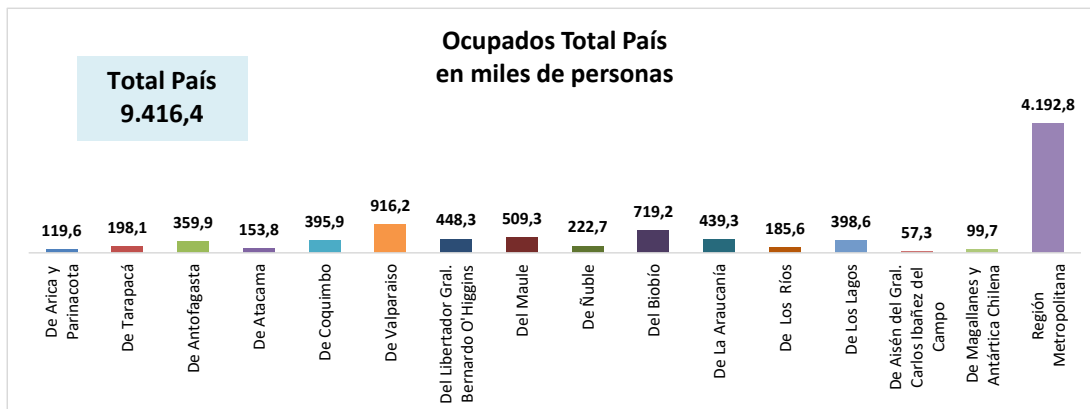

ESTADÍSTICA DE EMPLEO

TOTAL PAÍS

MARZO - MAYO 2026

FUENTE: INE

OCUPADOS PAÍS (MILES DE PERSONAS)

VARIACIÓN ANUAL, OCUPADOS PAÍS (%)

PARTICIPACIÓN REGIONAL, TOTAL PAÍS (%)

ESTADÍSTICA DE EMPLEO SECTOR COMERCIO POR MAYOR Y POR MENOR MARZO - MAYO 2026

FUENTE: INE

OCUPADOS COMERCIO (MILES DE PERSONAS)

VARIACIÓN ANUAL, OCUPADOS COMERCIO (%)

PARTICIPACIÓN REGIONAL EN EL COMERCIO (%)

ESTADÍSTICA DE EMPLEO SECTOR ACTIVIDADES DE ALOJAMIENTO Y DE SERVICIO DE COMIDAS MARZO - MAYO 2026