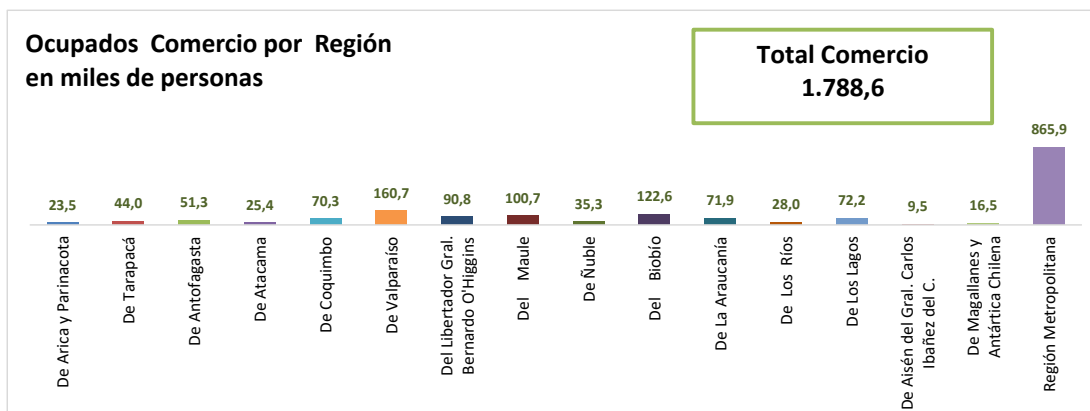

ESTADÍSTICA DE EMPLEO

TOTAL PAÍS

MARZO - MAYO 2026

FUENTE: INE

OCUPADOS PAÍS (MILES DE PERSONAS)

VARIACIÓN ANUAL, OCUPADOS PAÍS (%)

PARTICIPACIÓN REGIONAL, TOTAL PAÍS (%)

ESTADÍSTICA DE EMPLEO SECTOR COMERCIO POR MAYOR Y POR MENOR MARZO - MAYO 2026

FUENTE: INE

OCUPADOS COMERCIO (MILES DE PERSONAS)

VARIACIÓN ANUAL, OCUPADOS COMERCIO (%)

PARTICIPACIÓN REGIONAL EN EL COMERCIO (%)

ESTADÍSTICA DE EMPLEO SECTOR ACTIVIDADES DE ALOJAMIENTO Y DE SERVICIO DE COMIDAS MARZO - MAYO 2026