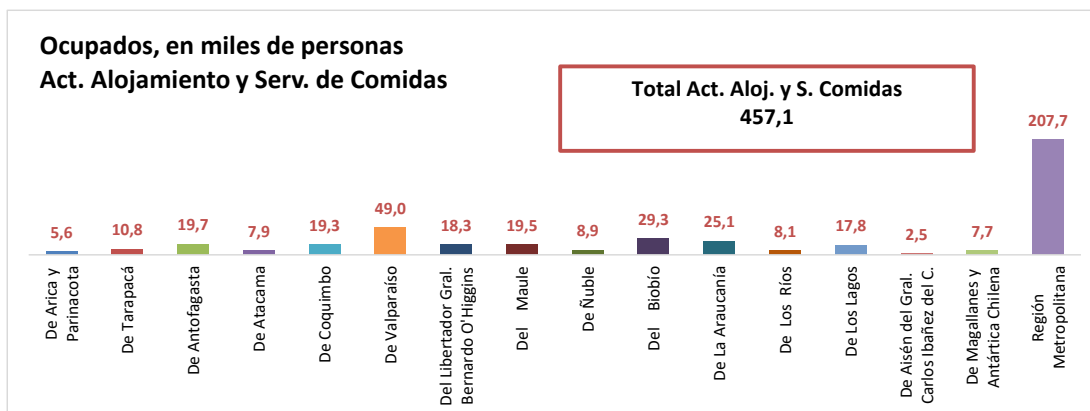

ESTADÍSTICA DE EMPLEO

TOTAL PAÍS

MARZO - MAYO 2026

FUENTE: INE

OCUPADOS PAÍS (MILES DE PERSONAS)

VARIACIÓN ANUAL, OCUPADOS PAÍS (%)

PARTICIPACIÓN REGIONAL, TOTAL PAÍS (%)

ESTADÍSTICA DE EMPLEO SECTOR COMERCIO POR MAYOR Y POR MENOR MARZO - MAYO 2026

FUENTE: INE

OCUPADOS COMERCIO (MILES DE PERSONAS)

VARIACIÓN ANUAL, OCUPADOS COMERCIO (%)

PARTICIPACIÓN REGIONAL EN EL COMERCIO (%)

ESTADÍSTICA DE EMPLEO SECTOR ACTIVIDADES DE ALOJAMIENTO Y DE SERVICIO DE COMIDAS MARZO - MAYO 2026

FUENTE: INE

OCUPADOS ACTIVIDADES DE ALOJAMIENTO Y DE SERVICIO DE COMIDAS (MILES DE PERSONAS)

VARIACIÓN ANUAL, OCUPADOS ACT. ALOJAMIENTO Y SERV. DE COMIDAS (%)

PARTICIPACIÓN REGIONAL, ACT. ALOJAMIENTO Y SERV. DE COMIDAS (%)