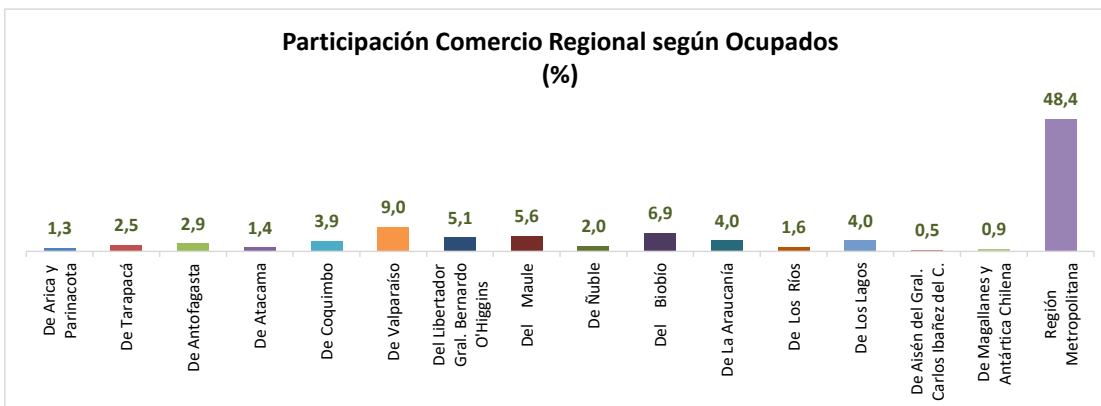

ESTADÍSTICA DE EMPLEO

TOTAL PAÍS

MARZO - MAYO 2026

FUENTE: INE

OCUPADOS PAÍS (MILES DE PERSONAS)

VARIACIÓN ANUAL, OCUPADOS PAÍS (%)

PARTICIPACIÓN REGIONAL, TOTAL PAÍS (%)

ESTADÍSTICA DE EMPLEO SECTOR COMERCIO POR MAYOR Y POR MENOR MARZO - MAYO 2026

FUENTE: INE

OCUPADOS COMERCIO (MILES DE PERSONAS)

VARIACIÓN ANUAL, OCUPADOS COMERCIO (%)

PARTICIPACIÓN REGIONAL EN EL COMERCIO (%)

ESTADÍSTICA DE EMPLEO SECTOR ACTIVIDADES DE ALOJAMIENTO Y DE SERVICIO DE COMIDAS MARZO - MAYO 2026

FUENTE: INE

OCUPADOS ACTIVIDADES DE ALOJAMIENTO Y DE SERVICIO DE COMIDAS (MILES DE PERSONAS)

VARIACIÓN ANUAL, OCUPADOS ACT. ALOJAMIENTO Y SERV. DE COMIDAS (%)

PARTICIPACIÓN REGIONAL, ACT. ALOJAMIENTO Y SERV. DE COMIDAS (%)