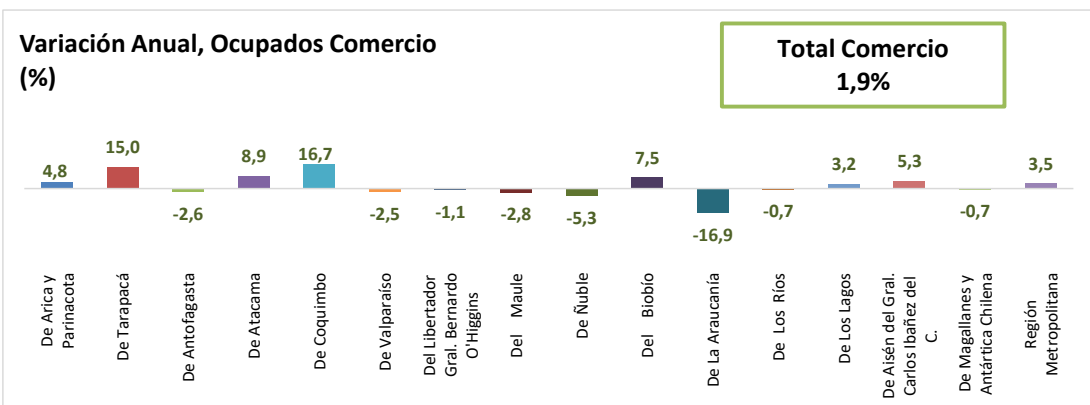

ESTADÍSTICA DE EMPLEO

TOTAL PAÍS

MARZO - MAYO 2026

FUENTE: INE

OCUPADOS PAÍS (MILES DE PERSONAS)

VARIACIÓN ANUAL, OCUPADOS PAÍS (%)

PARTICIPACIÓN REGIONAL, TOTAL PAÍS (%)

ESTADÍSTICA DE EMPLEO SECTOR COMERCIO POR MAYOR Y POR MENOR MARZO - MAYO 2026

FUENTE: INE

OCUPADOS COMERCIO (MILES DE PERSONAS)

VARIACIÓN ANUAL, OCUPADOS COMERCIO (%)

PARTICIPACIÓN REGIONAL EN EL COMERCIO (%)

ESTADÍSTICA DE EMPLEO SECTOR ACTIVIDADES DE ALOJAMIENTO Y DE SERVICIO DE COMIDAS MARZO - MAYO 2026