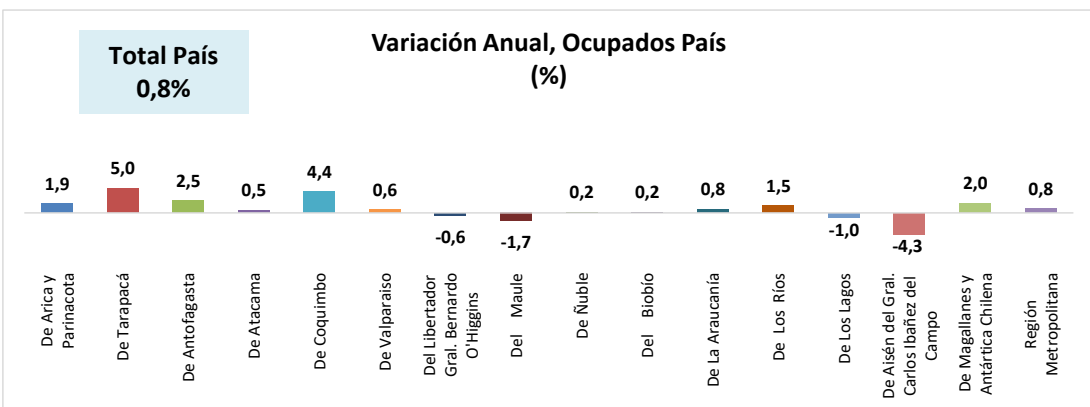

ESTADÍSTICA DE EMPLEO

TOTAL PAÍS

MARZO - MAYO 2026

FUENTE: INE

OCUPADOS PAÍS (MILES DE PERSONAS)

VARIACIÓN ANUAL, OCUPADOS PAÍS (%)

PARTICIPACIÓN REGIONAL, TOTAL PAÍS (%)

ESTADÍSTICA DE EMPLEO SECTOR COMERCIO POR MAYOR Y POR MENOR MARZO - MAYO 2026

FUENTE: INE

OCUPADOS COMERCIO (MILES DE PERSONAS)

VARIACIÓN ANUAL, OCUPADOS COMERCIO (%)

PARTICIPACIÓN REGIONAL EN EL COMERCIO (%)

ESTADÍSTICA DE EMPLEO SECTOR ACTIVIDADES DE ALOJAMIENTO Y DE SERVICIO DE COMIDAS MARZO - MAYO 2026