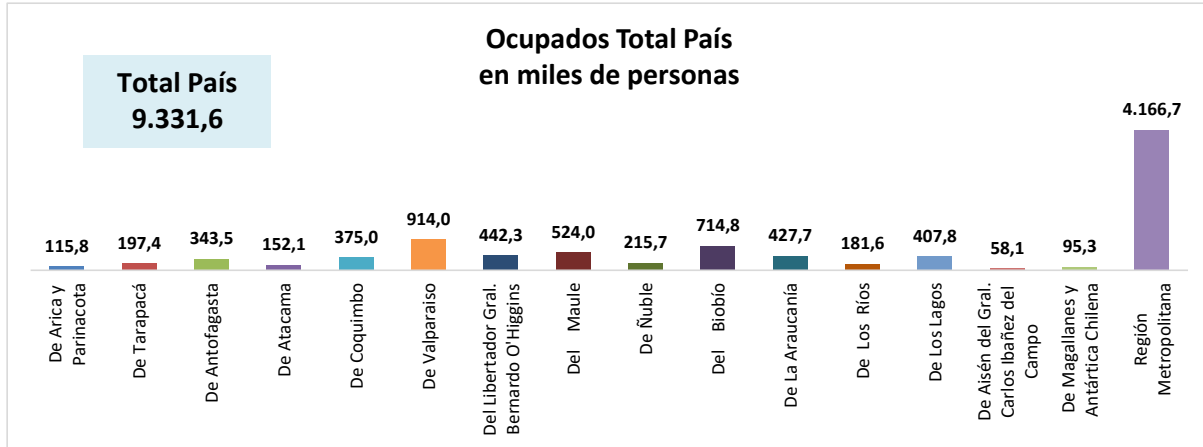

ESTADÍSTICA DE EMPLEO
TOTAL PAÍS
MARZO - MAYO 2024

FUENTE: INE

OCUPADOS PAÍS (MILES DE PERSONAS)

VARIACIÓN ANUAL, OCUPADOS PAÍS (%)

PARTICIPACION REGIONAL, TOTAL PAÍS (%)

ESTADÍSTICA DE EMPLEO
SECTOR COMERCIO POR MAYOR Y POR MENOR
MARZO - MAYO 2024

FUENTE: INE

OCUPADOS COMERCIO (MILES DE PERSONAS)

VARIACIÓN ANUAL, OCUPADOS COMERCIO (%)

PARTICIPACIÓN REGIONAL EN EL COMERCIO (%)

ESTADÍSTICA DE EMPLEO
SECTOR ACTIVIDADES DE ALOJAMIENTO Y DE SERVICIO DE COMIDAS
MARZO - MAYO 2024