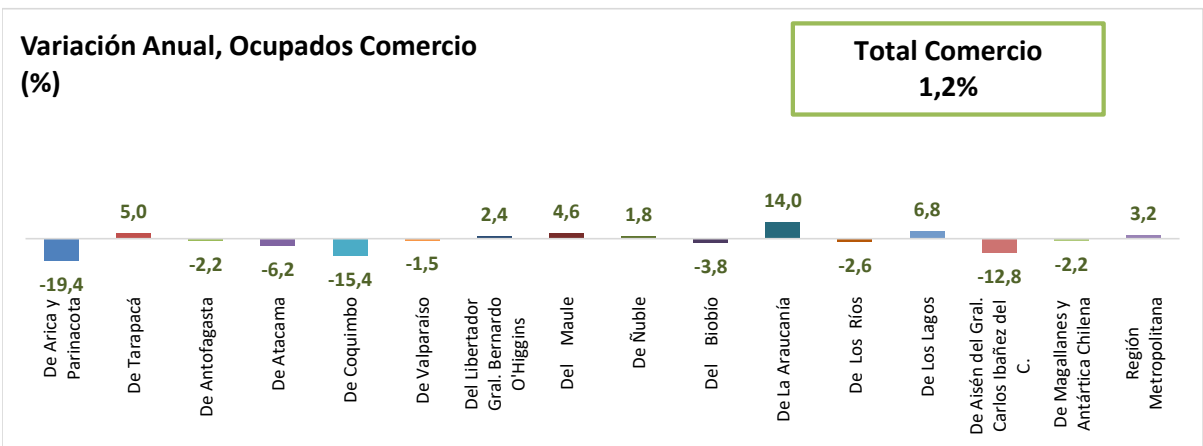

ESTADÍSTICA DE EMPLEO
TOTAL PAÍS
MARZO - MAYO 2024

FUENTE: INE

OCUPADOS PAÍS (MILES DE PERSONAS)

VARIACIÓN ANUAL, OCUPADOS PAÍS (%)

PARTICIPACION REGIONAL, TOTAL PAÍS (%)

ESTADÍSTICA DE EMPLEO
SECTOR COMERCIO POR MAYOR Y POR MENOR
MARZO - MAYO 2024

FUENTE: INE

OCUPADOS COMERCIO (MILES DE PERSONAS)

VARIACIÓN ANUAL, OCUPADOS COMERCIO (%)

PARTICIPACIÓN REGIONAL EN EL COMERCIO (%)

ESTADÍSTICA DE EMPLEO
SECTOR ACTIVIDADES DE ALOJAMIENTO Y DE SERVICIO DE COMIDAS
MARZO - MAYO 2024