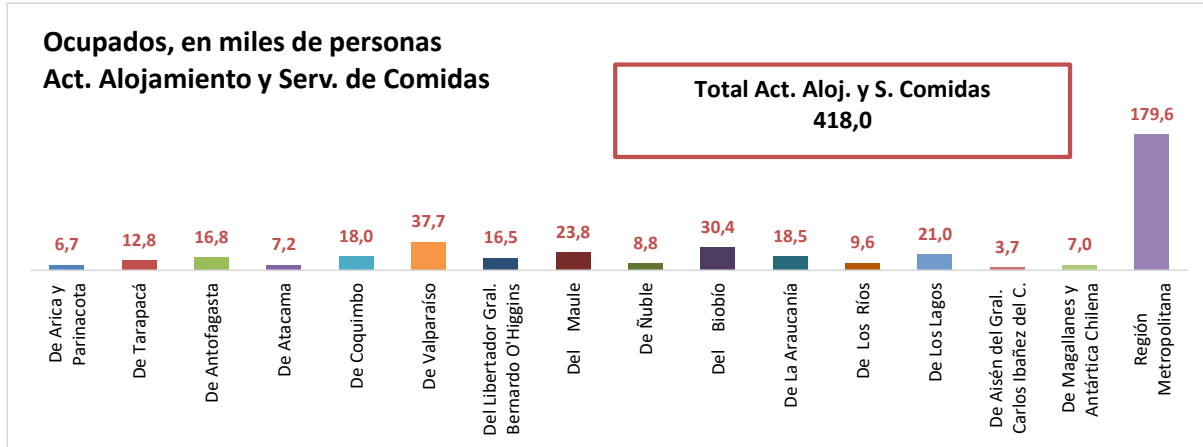

ESTADÍSTICA DE EMPLEO
TOTAL PAÍS
MARZO - MAYO 2024

FUENTE: INE

OCUPADOS PAÍS (MILES DE PERSONAS)

VARIACIÓN ANUAL, OCUPADOS PAÍS (%)

PARTICIPACION REGIONAL, TOTAL PAÍS (%)

ESTADÍSTICA DE EMPLEO
SECTOR COMERCIO POR MAYOR Y POR MENOR
MARZO - MAYO 2024

FUENTE: INE

OCUPADOS COMERCIO (MILES DE PERSONAS)

VARIACIÓN ANUAL, OCUPADOS COMERCIO (%)

PARTICIPACIÓN REGIONAL EN EL COMERCIO (%)

ESTADÍSTICA DE EMPLEO
SECTOR ACTIVIDADES DE ALOJAMIENTO Y DE SERVICIO DE COMIDAS
MARZO - MAYO 2024

FUENTE: INE

OCUPADOS ACTIVIDADES DE ALOJAMIENTO Y DE SERVICIO DE COMIDAS (MILES DE PERSONAS)

VARIACIÓN ANUAL, OCUPADOS ACT. ALOJAMIENTO Y SERV. DE COMIDAS (%)

PARTICIPACION REGIONAL, ACT. ALOJAMIENTO Y SERV. DE COMIDAS (%)