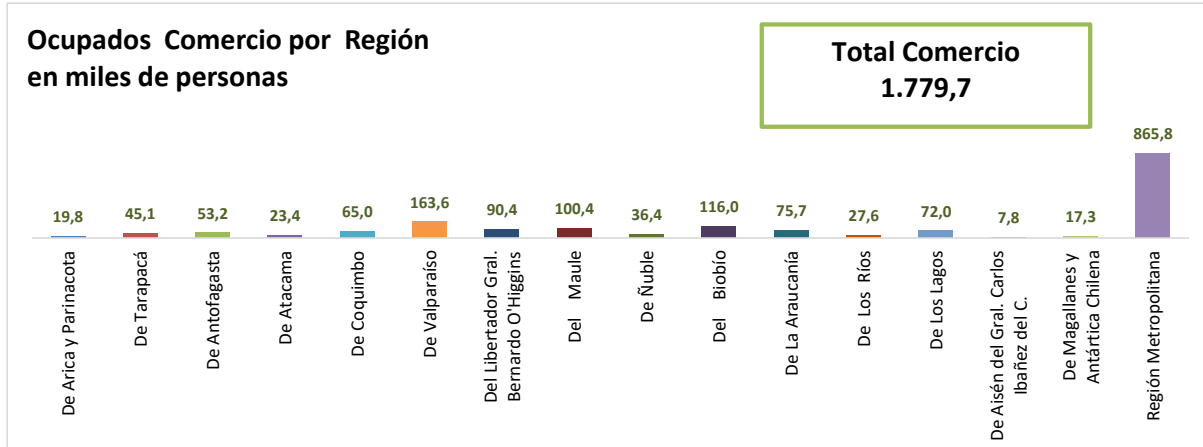

ESTADÍSTICA DE EMPLEO
TOTAL PAÍS
MARZO - MAYO 2024

FUENTE: INE

OCUPADOS PAÍS (MILES DE PERSONAS)

VARIACIÓN ANUAL, OCUPADOS PAÍS (%)

PARTICIPACION REGIONAL, TOTAL PAÍS (%)

ESTADÍSTICA DE EMPLEO
SECTOR COMERCIO POR MAYOR Y POR MENOR
MARZO - MAYO 2024

FUENTE: INE

OCUPADOS COMERCIO (MILES DE PERSONAS)

VARIACIÓN ANUAL, OCUPADOS COMERCIO (%)

PARTICIPACIÓN REGIONAL EN EL COMERCIO (%)

ESTADÍSTICA DE EMPLEO
SECTOR ACTIVIDADES DE ALOJAMIENTO Y DE SERVICIO DE COMIDAS
MARZO - MAYO 2024