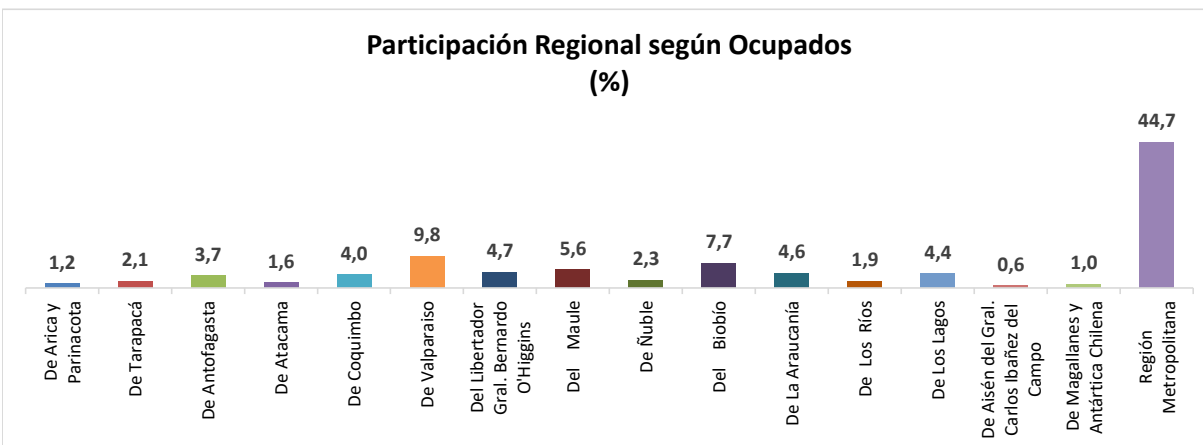

ESTADÍSTICA DE EMPLEO
TOTAL PAÍS
MARZO - MAYO 2024

FUENTE: INE

OCUPADOS PAÍS (MILES DE PERSONAS)

VARIACIÓN ANUAL, OCUPADOS PAÍS (%)

PARTICIPACION REGIONAL, TOTAL PAÍS (%)

ESTADÍSTICA DE EMPLEO
SECTOR COMERCIO POR MAYOR Y POR MENOR
MARZO - MAYO 2024

FUENTE: INE

OCUPADOS COMERCIO (MILES DE PERSONAS)

VARIACIÓN ANUAL, OCUPADOS COMERCIO (%)

PARTICIPACIÓN REGIONAL EN EL COMERCIO (%)

ESTADÍSTICA DE EMPLEO
SECTOR ACTIVIDADES DE ALOJAMIENTO Y DE SERVICIO DE COMIDAS
MARZO - MAYO 2024