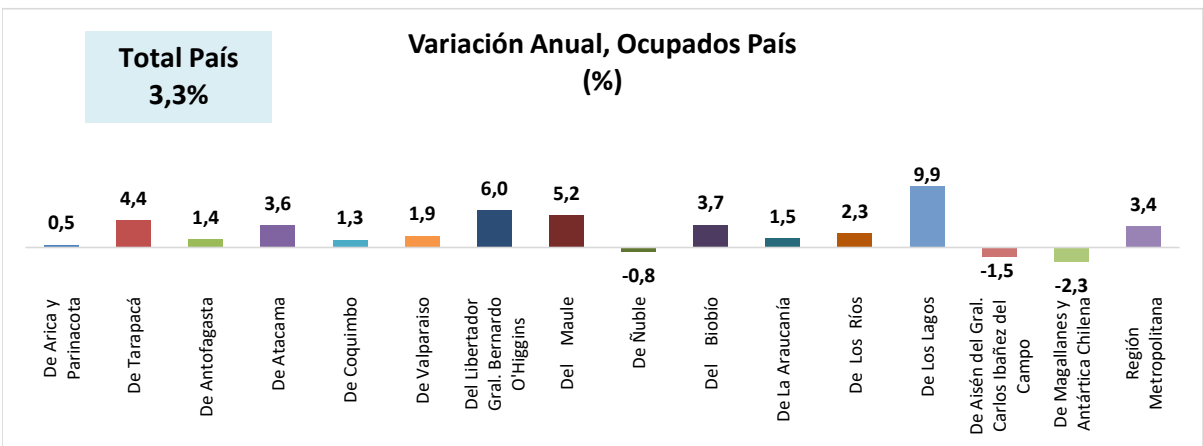

ESTADÍSTICA DE EMPLEO
TOTAL PAÍS
MARZO - MAYO 2024

FUENTE: INE

OCUPADOS PAÍS (MILES DE PERSONAS)

VARIACIÓN ANUAL, OCUPADOS PAÍS (%)

PARTICIPACION REGIONAL, TOTAL PAÍS (%)

ESTADÍSTICA DE EMPLEO
SECTOR COMERCIO POR MAYOR Y POR MENOR
MARZO - MAYO 2024

FUENTE: INE

OCUPADOS COMERCIO (MILES DE PERSONAS)

VARIACIÓN ANUAL, OCUPADOS COMERCIO (%)

PARTICIPACIÓN REGIONAL EN EL COMERCIO (%)

ESTADÍSTICA DE EMPLEO
SECTOR ACTIVIDADES DE ALOJAMIENTO Y DE SERVICIO DE COMIDAS
MARZO - MAYO 2024