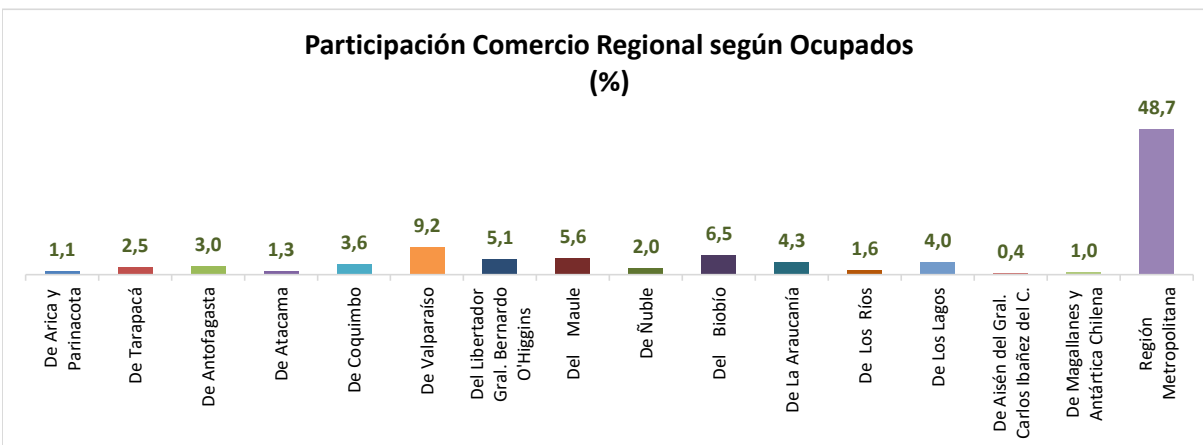

ESTADÍSTICA DE EMPLEO
TOTAL PAÍS
MARZO - MAYO 2024

FUENTE: INE

OCUPADOS PAÍS (MILES DE PERSONAS)

VARIACIÓN ANUAL, OCUPADOS PAÍS (%)

PARTICIPACION REGIONAL, TOTAL PAÍS (%)

ESTADÍSTICA DE EMPLEO
SECTOR COMERCIO POR MAYOR Y POR MENOR
MARZO - MAYO 2024

FUENTE: INE

OCUPADOS COMERCIO (MILES DE PERSONAS)

VARIACIÓN ANUAL, OCUPADOS COMERCIO (%)

PARTICIPACIÓN REGIONAL EN EL COMERCIO (%)

ESTADÍSTICA DE EMPLEO
SECTOR ACTIVIDADES DE ALOJAMIENTO Y DE SERVICIO DE COMIDAS
MARZO - MAYO 2024

FUENTE: INE

OCUPADOS ACTIVIDADES DE ALOJAMIENTO Y DE SERVICIO DE COMIDAS (MILES DE PERSONAS)

VARIACIÓN ANUAL, OCUPADOS ACT. ALOJAMIENTO Y SERV. DE COMIDAS (%)

PARTICIPACION REGIONAL, ACT. ALOJAMIENTO Y SERV. DE COMIDAS (%)