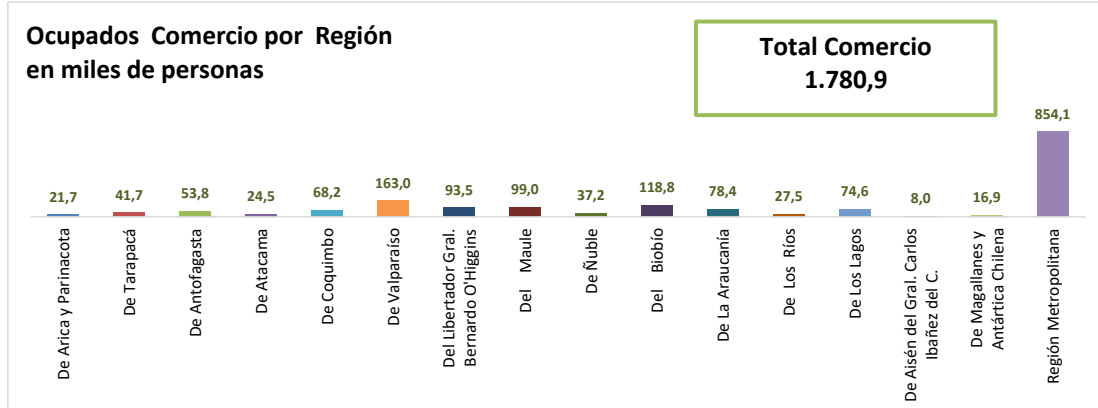

ESTADÍSTICA DE EMPLEO
TOTAL PAÍS
FEBRERO - ABRIL 2024

FUENTE: INE

OCUPADOS PAÍS (MILES DE PERSONAS)

VARIACIÓN ANUAL, OCUPADOS PAÍS (%)

PARTICIPACION REGIONAL, TOTAL PAÍS (%)

ESTADÍSTICA DE EMPLEO
SECTOR COMERCIO POR MAYOR Y POR MENOR
FEBRERO - ABRIL 2024

FUENTE: INE

OCUPADOS COMERCIO (MILES DE PERSONAS)

VARIACIÓN ANUAL, OCUPADOS COMERCIO (%)

PARTICIPACION REGIONAL EN EL COMERCIO (%)

ESTADÍSTICA DE EMPLEO SECTOR ACTIVIDADES DE ALOJAMIENTO Y DE SERVICIO DE COMIDAS FEBRERO - ABRIL 2024