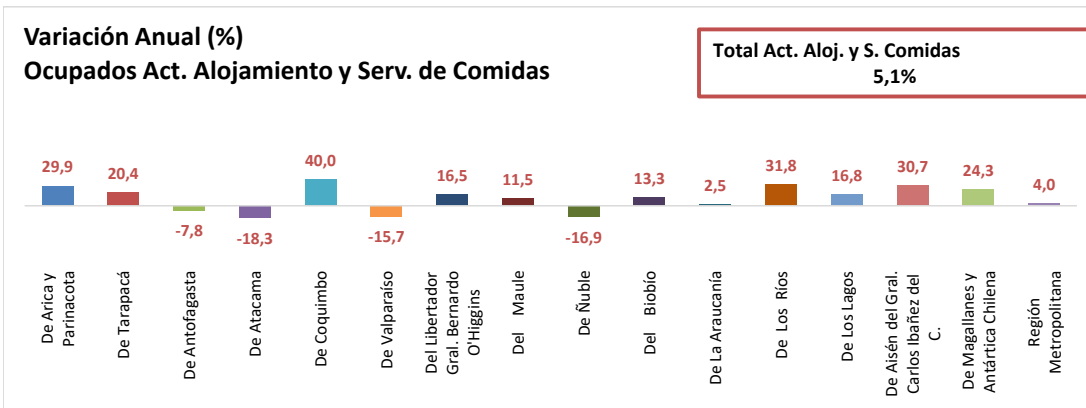

ESTADÍSTICA DE EMPLEO
TOTAL PAÍS
FEBRERO - ABRIL 2024

FUENTE: INE

OCUPADOS PAÍS (MILES DE PERSONAS)

VARIACIÓN ANUAL, OCUPADOS PAÍS (%)

PARTICIPACION REGIONAL, TOTAL PAÍS (%)

ESTADÍSTICA DE EMPLEO
SECTOR COMERCIO POR MAYOR Y POR MENOR
FEBRERO - ABRIL 2024

FUENTE: INE

OCUPADOS COMERCIO (MILES DE PERSONAS)

VARIACIÓN ANUAL, OCUPADOS COMERCIO (%)

PARTICIPACION REGIONAL EN EL COMERCIO (%)

ESTADÍSTICA DE EMPLEO SECTOR ACTIVIDADES DE ALOJAMIENTO Y DE SERVICIO DE COMIDAS FEBRERO - ABRIL 2024

FUENTE: INE

OCUPADOS ACTIVIDADES DE ALOJAMIENTO Y DE SERVICIO DE COMIDAS (MILES DE PERSONAS)

VARIACIÓN ANUAL, OCUPADOS ACT. ALOJAMIENTO Y SERV. DE COMIDAS (%)

PARTICIPACION REGIONAL, ACT. ALOJAMIENTO Y SERV. DE COMIDAS (%)