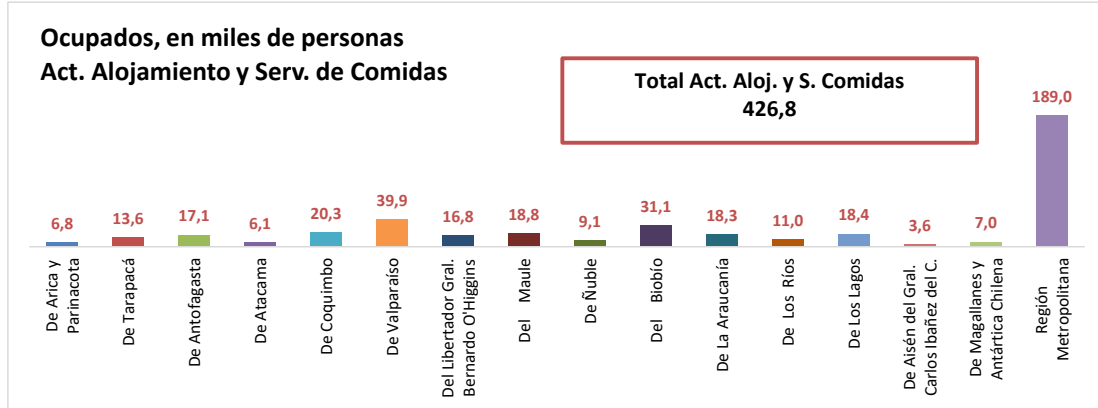

ESTADÍSTICA DE EMPLEO
TOTAL PAÍS
FEBRERO - ABRIL 2024

FUENTE: INE

OCUPADOS PAÍS (MILES DE PERSONAS)

VARIACIÓN ANUAL, OCUPADOS PAÍS (%)

PARTICIPACION REGIONAL, TOTAL PAÍS (%)

ESTADÍSTICA DE EMPLEO
SECTOR COMERCIO POR MAYOR Y POR MENOR
FEBRERO - ABRIL 2024

FUENTE: INE

OCUPADOS COMERCIO (MILES DE PERSONAS)

VARIACIÓN ANUAL, OCUPADOS COMERCIO (%)

PARTICIPACION REGIONAL EN EL COMERCIO (%)

ESTADÍSTICA DE EMPLEO SECTOR ACTIVIDADES DE ALOJAMIENTO Y DE SERVICIO DE COMIDAS FEBRERO - ABRIL 2024

FUENTE: INE

OCUPADOS ACTIVIDADES DE ALOJAMIENTO Y DE SERVICIO DE COMIDAS (MILES DE PERSONAS)

VARIACIÓN ANUAL, OCUPADOS ACT. ALOJAMIENTO Y SERV. DE COMIDAS (%)

PARTICIPACION REGIONAL, ACT. ALOJAMIENTO Y SERV. DE COMIDAS (%)