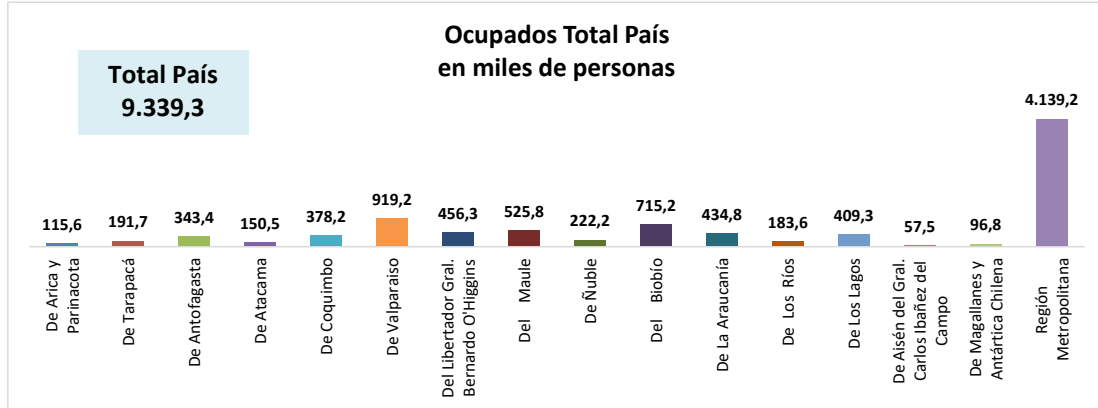

ESTADÍSTICA DE EMPLEO
TOTAL PAÍS
FEBRERO - ABRIL 2024

FUENTE: INE

OCUPADOS PAÍS (MILES DE PERSONAS)

VARIACIÓN ANUAL, OCUPADOS PAÍS (%)

PARTICIPACION REGIONAL, TOTAL PAÍS (%)

ESTADÍSTICA DE EMPLEO
SECTOR COMERCIO POR MAYOR Y POR MENOR
FEBRERO - ABRIL 2024

FUENTE: INE

OCUPADOS COMERCIO (MILES DE PERSONAS)

VARIACIÓN ANUAL, OCUPADOS COMERCIO (%)

PARTICIPACION REGIONAL EN EL COMERCIO (%)

ESTADÍSTICA DE EMPLEO SECTOR ACTIVIDADES DE ALOJAMIENTO Y DE SERVICIO DE COMIDAS FEBRERO - ABRIL 2024