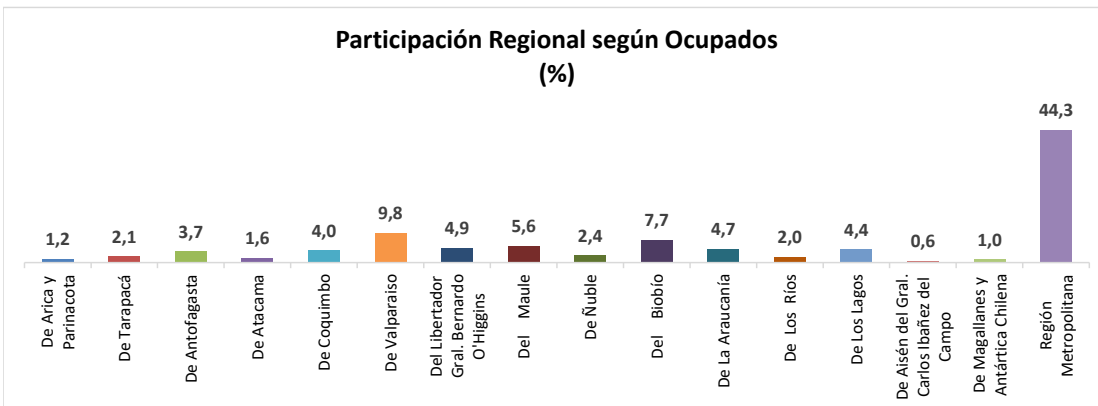

ESTADÍSTICA DE EMPLEO
TOTAL PAÍS
FEBRERO - ABRIL 2024

FUENTE: INE

OCUPADOS PAÍS (MILES DE PERSONAS)

VARIACIÓN ANUAL, OCUPADOS PAÍS (%)

PARTICIPACION REGIONAL, TOTAL PAÍS (%)

ESTADÍSTICA DE EMPLEO
SECTOR COMERCIO POR MAYOR Y POR MENOR
FEBRERO - ABRIL 2024

FUENTE: INE

OCUPADOS COMERCIO (MILES DE PERSONAS)

VARIACIÓN ANUAL, OCUPADOS COMERCIO (%)

PARTICIPACION REGIONAL EN EL COMERCIO (%)

ESTADÍSTICA DE EMPLEO SECTOR ACTIVIDADES DE ALOJAMIENTO Y DE SERVICIO DE COMIDAS FEBRERO - ABRIL 2024