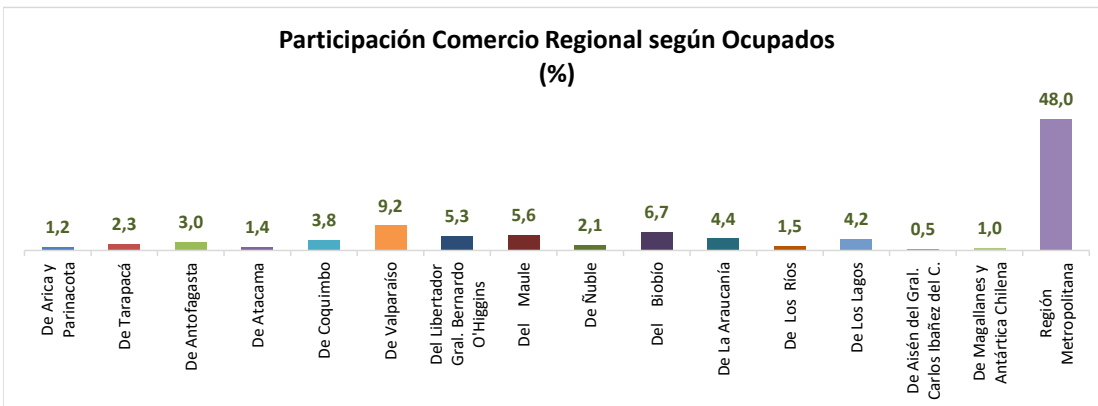

ESTADÍSTICA DE EMPLEO
TOTAL PAÍS
FEBRERO - ABRIL 2024

FUENTE: INE

OCUPADOS PAÍS (MILES DE PERSONAS)

VARIACIÓN ANUAL, OCUPADOS PAÍS (%)

PARTICIPACION REGIONAL, TOTAL PAÍS (%)

ESTADÍSTICA DE EMPLEO
SECTOR COMERCIO POR MAYOR Y POR MENOR
FEBRERO - ABRIL 2024

FUENTE: INE

OCUPADOS COMERCIO (MILES DE PERSONAS)

VARIACIÓN ANUAL, OCUPADOS COMERCIO (%)

PARTICIPACION REGIONAL EN EL COMERCIO (%)

ESTADÍSTICA DE EMPLEO SECTOR ACTIVIDADES DE ALOJAMIENTO Y DE SERVICIO DE COMIDAS FEBRERO - ABRIL 2024

FUENTE: INE

OCUPADOS ACTIVIDADES DE ALOJAMIENTO Y DE SERVICIO DE COMIDAS (MILES DE PERSONAS)

VARIACIÓN ANUAL, OCUPADOS ACT. ALOJAMIENTO Y SERV. DE COMIDAS (%)

PARTICIPACION REGIONAL, ACT. ALOJAMIENTO Y SERV. DE COMIDAS (%)