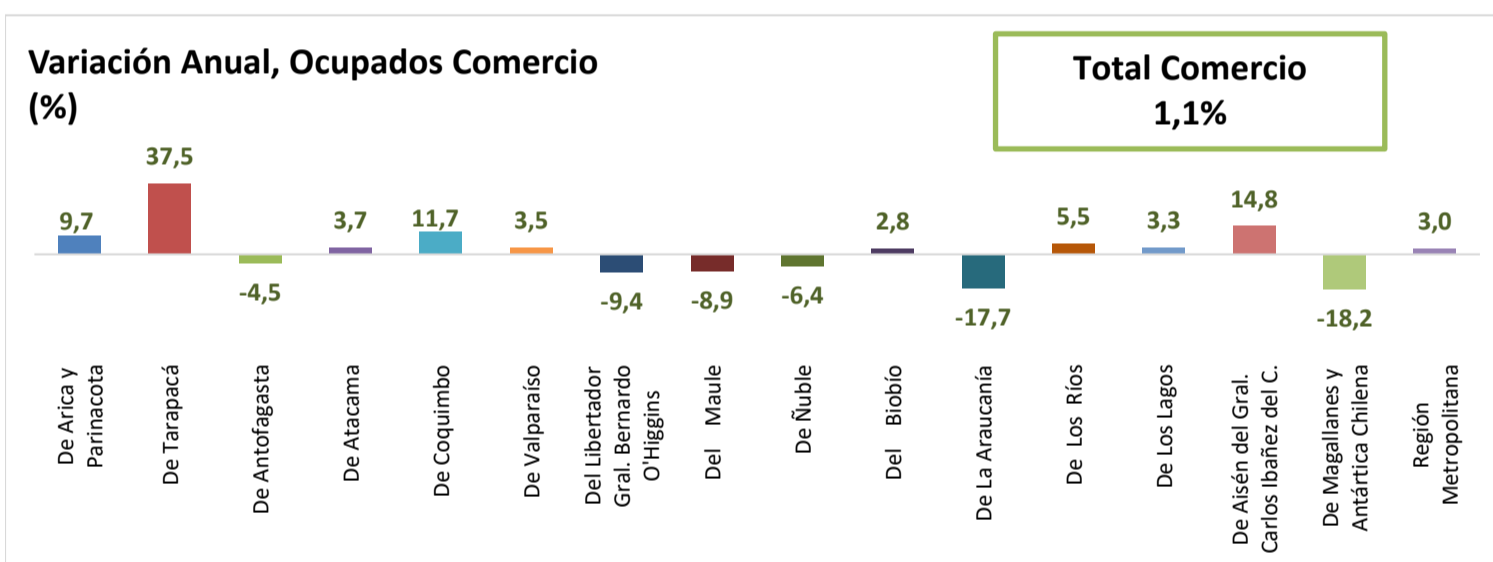

ESTADÍSTICA DE EMPLEO
TOTAL PAÍS
ENERO - MARZO 2026

FUENTE: INE

OCUPADOS PAÍS (MILES DE PERSONAS)

VARIACIÓN ANUAL, OCUPADOS PAÍS (%)

PARTICIPACION REGIONAL, TOTAL PAÍS (%)

ESTADÍSTICA DE EMPLEO SECTOR COMERCIO POR MAYOR Y POR MENOR ENERO - MARZO 2026

FUENTE: INE

OCUPADOS COMERCIO (MILES DE PERSONAS)

VARIACIÓN ANUAL, OCUPADOS COMERCIO (%)

PARTICIPACION REGIONAL EN EL COMERCIO (%)

ESTADÍSTICA DE EMPLEO SECTOR ACTIVIDADES DE ALOJAMIENTO Y DE SERVICIO DE COMIDAS ENERO - MARZO 2026