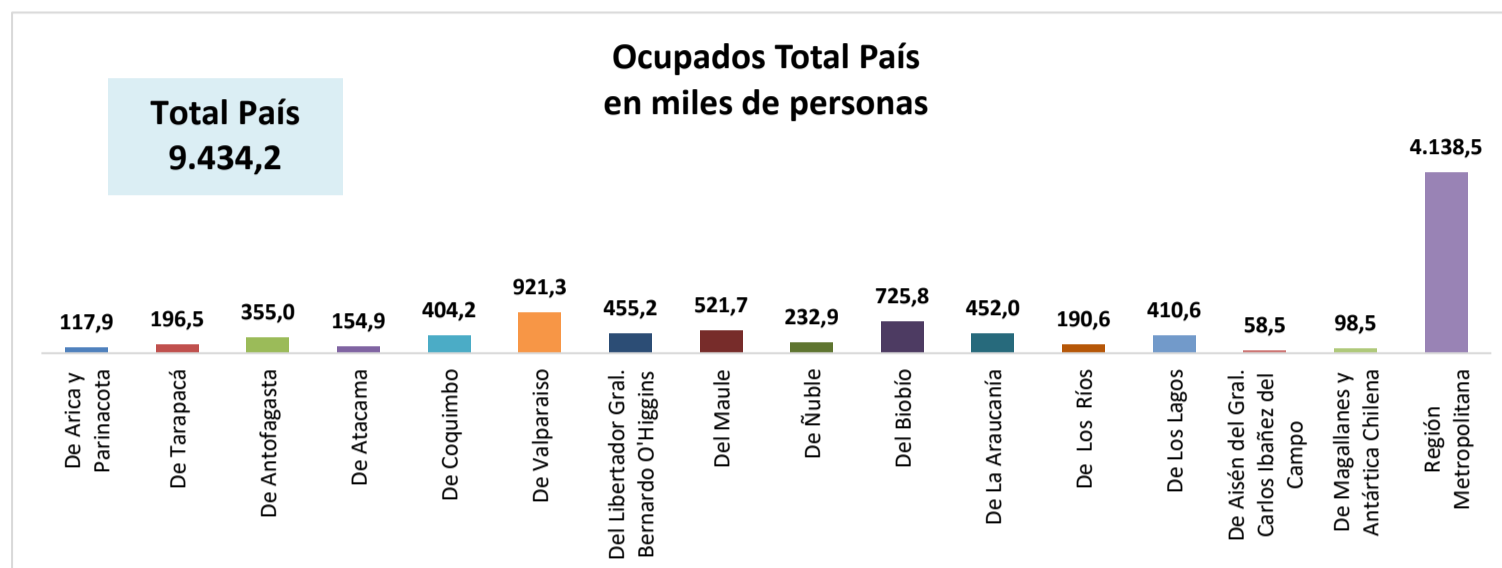

ESTADÍSTICA DE EMPLEO
TOTAL PAÍS
ENERO - MARZO 2026

FUENTE: INE

OCUPADOS PAÍS (MILES DE PERSONAS)

VARIACIÓN ANUAL, OCUPADOS PAÍS (%)

PARTICIPACION REGIONAL, TOTAL PAÍS (%)

ESTADÍSTICA DE EMPLEO SECTOR COMERCIO POR MAYOR Y POR MENOR ENERO - MARZO 2026

FUENTE: INE

OCUPADOS COMERCIO (MILES DE PERSONAS)

VARIACIÓN ANUAL, OCUPADOS COMERCIO (%)

PARTICIPACION REGIONAL EN EL COMERCIO (%)

ESTADÍSTICA DE EMPLEO SECTOR ACTIVIDADES DE ALOJAMIENTO Y DE SERVICIO DE COMIDAS ENERO - MARZO 2026