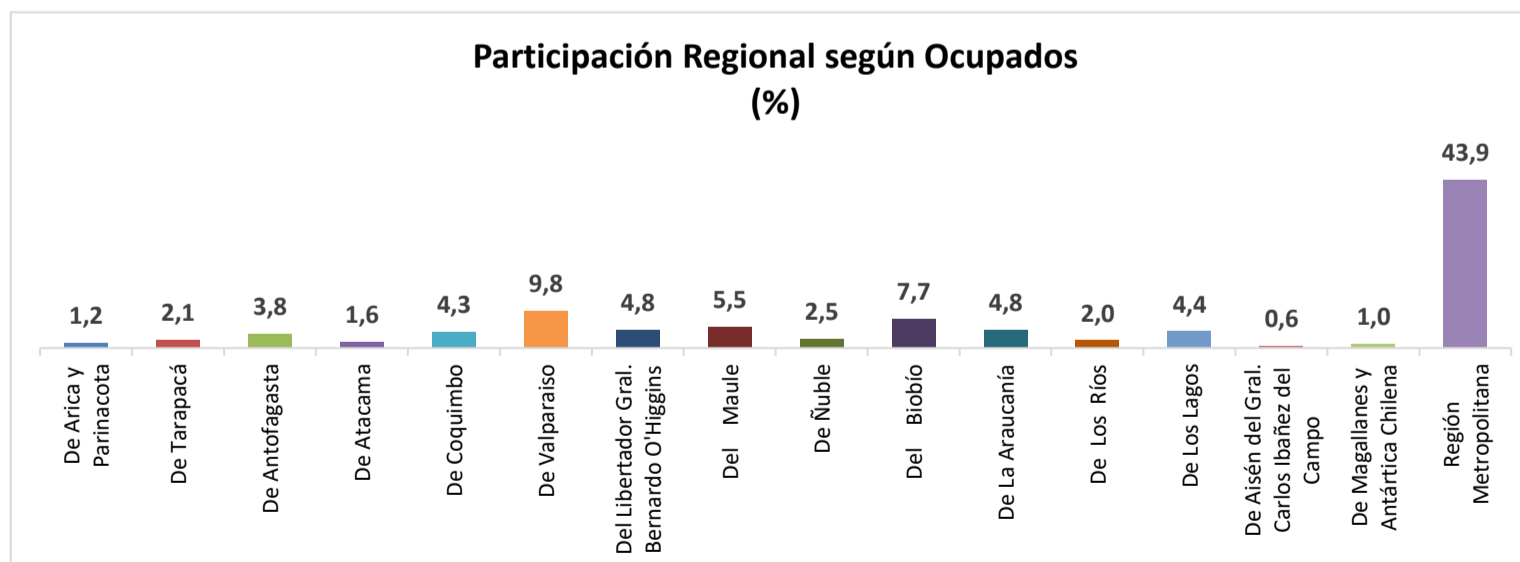

ESTADÍSTICA DE EMPLEO
TOTAL PAÍS
ENERO - MARZO 2026

FUENTE: INE

OCUPADOS PAÍS (MILES DE PERSONAS)

VARIACIÓN ANUAL, OCUPADOS PAÍS (%)

PARTICIPACION REGIONAL, TOTAL PAÍS (%)

ESTADÍSTICA DE EMPLEO SECTOR COMERCIO POR MAYOR Y POR MENOR ENERO - MARZO 2026

FUENTE: INE

OCUPADOS COMERCIO (MILES DE PERSONAS)

VARIACIÓN ANUAL, OCUPADOS COMERCIO (%)

PARTICIPACION REGIONAL EN EL COMERCIO (%)

ESTADÍSTICA DE EMPLEO SECTOR ACTIVIDADES DE ALOJAMIENTO Y DE SERVICIO DE COMIDAS ENERO - MARZO 2026