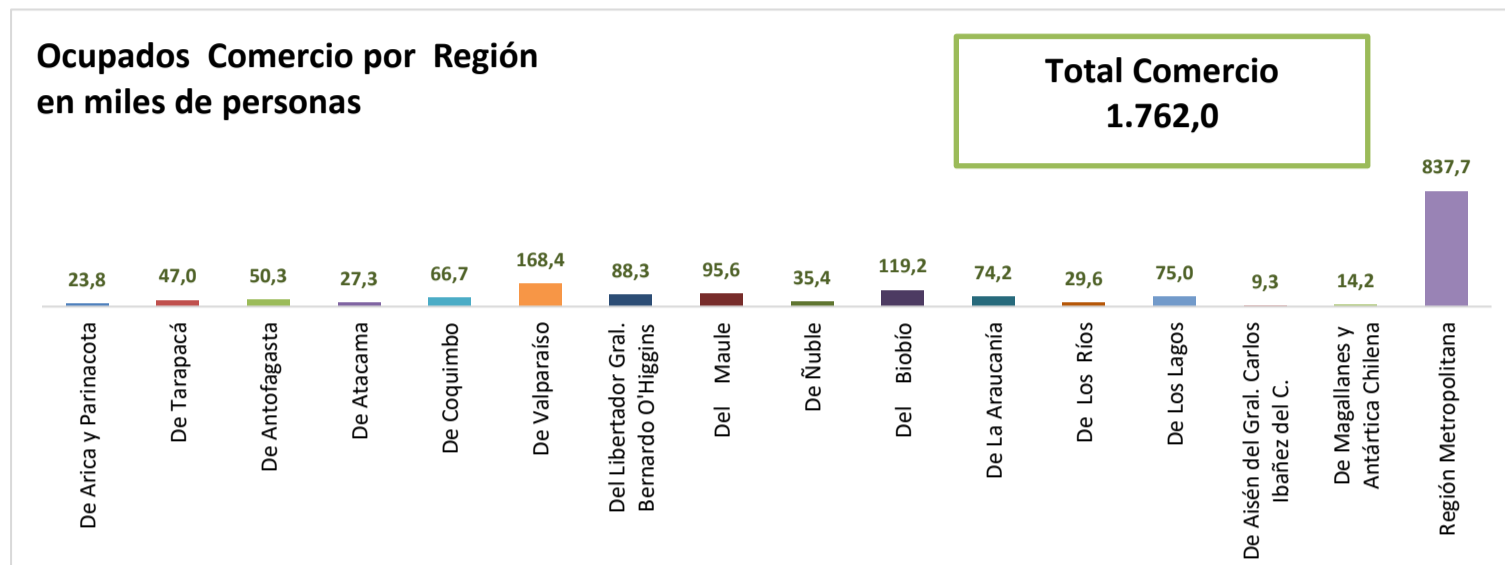

ESTADÍSTICA DE EMPLEO
TOTAL PAÍS
ENERO - MARZO 2026

FUENTE: INE

OCUPADOS PAÍS (MILES DE PERSONAS)

VARIACIÓN ANUAL, OCUPADOS PAÍS (%)

PARTICIPACION REGIONAL, TOTAL PAÍS (%)

ESTADÍSTICA DE EMPLEO SECTOR COMERCIO POR MAYOR Y POR MENOR ENERO - MARZO 2026

FUENTE: INE

OCUPADOS COMERCIO (MILES DE PERSONAS)

VARIACIÓN ANUAL, OCUPADOS COMERCIO (%)

PARTICIPACION REGIONAL EN EL COMERCIO (%)

ESTADÍSTICA DE EMPLEO SECTOR ACTIVIDADES DE ALOJAMIENTO Y DE SERVICIO DE COMIDAS ENERO - MARZO 2026