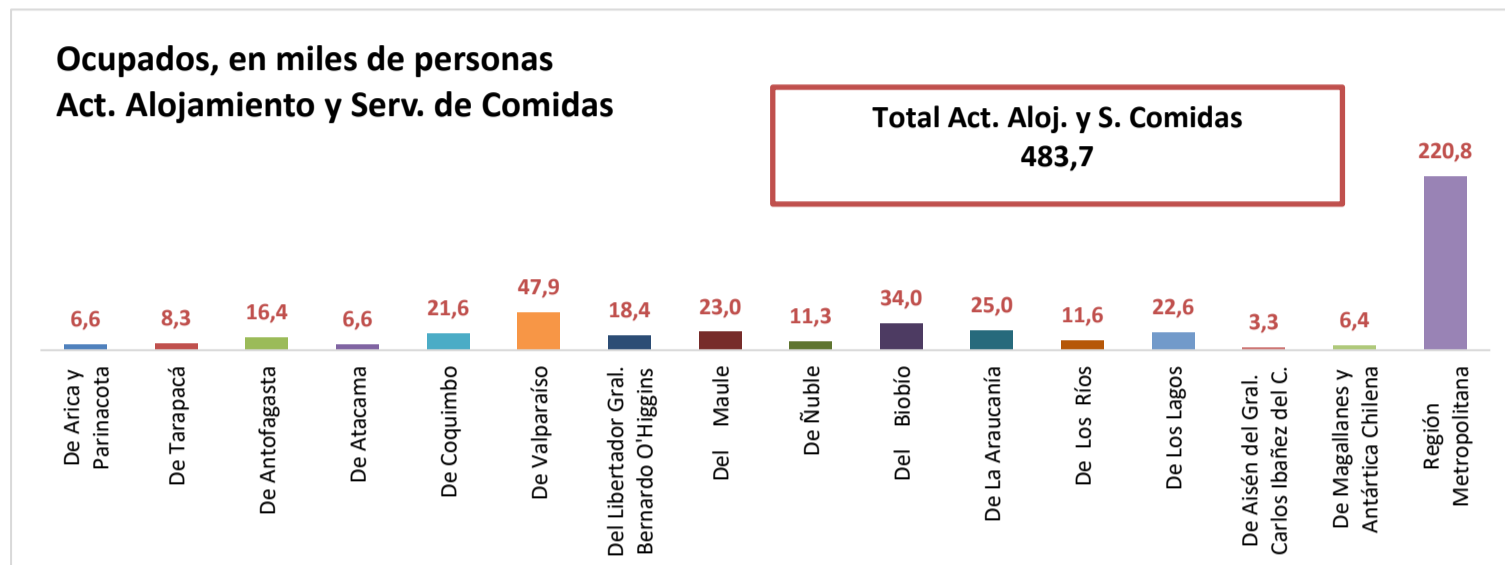

ESTADÍSTICA DE EMPLEO
TOTAL PAÍS
ENERO - MARZO 2026

FUENTE: INE

OCUPADOS PAÍS (MILES DE PERSONAS)

VARIACIÓN ANUAL, OCUPADOS PAÍS (%)

PARTICIPACION REGIONAL, TOTAL PAÍS (%)

ESTADÍSTICA DE EMPLEO SECTOR COMERCIO POR MAYOR Y POR MENOR ENERO - MARZO 2026

FUENTE: INE

OCUPADOS COMERCIO (MILES DE PERSONAS)

VARIACIÓN ANUAL, OCUPADOS COMERCIO (%)

PARTICIPACION REGIONAL EN EL COMERCIO (%)

ESTADÍSTICA DE EMPLEO SECTOR ACTIVIDADES DE ALOJAMIENTO Y DE SERVICIO DE COMIDAS ENERO - MARZO 2026

FUENTE: INE

OCUPADOS ACTIVIDADES DE ALOJAMIENTO Y DE SERVICIO DE COMIDAS (MILES DE PERSONAS)

VARIACIÓN ANUAL, OCUPADOS ACT. ALOJAMIENTO Y SERV. DE COMIDAS (%)

PARTICIPACION REGIONAL, ACT. ALOJAMIENTO Y SERV. DE COMIDAS (%)