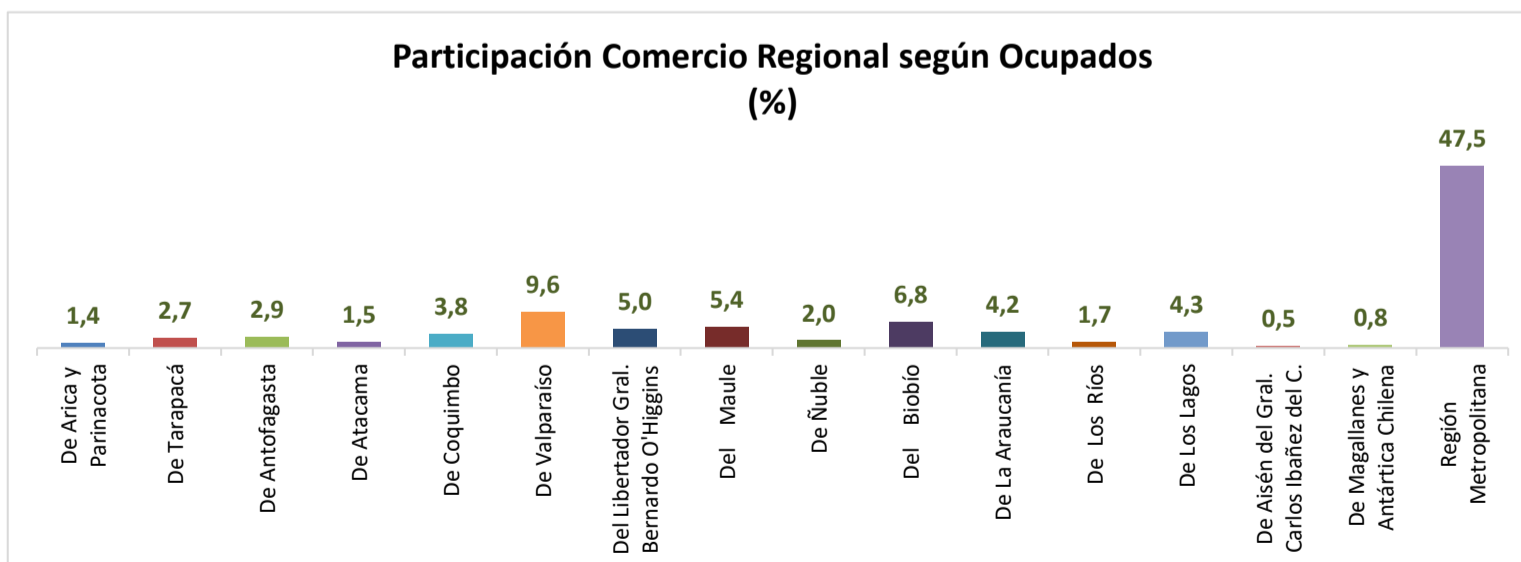

ESTADÍSTICA DE EMPLEO
TOTAL PAÍS
ENERO - MARZO 2026

FUENTE: INE

OCUPADOS PAÍS (MILES DE PERSONAS)

VARIACIÓN ANUAL, OCUPADOS PAÍS (%)

PARTICIPACION REGIONAL, TOTAL PAÍS (%)

ESTADÍSTICA DE EMPLEO SECTOR COMERCIO POR MAYOR Y POR MENOR ENERO - MARZO 2026

FUENTE: INE

OCUPADOS COMERCIO (MILES DE PERSONAS)

VARIACIÓN ANUAL, OCUPADOS COMERCIO (%)

PARTICIPACION REGIONAL EN EL COMERCIO (%)

ESTADÍSTICA DE EMPLEO SECTOR ACTIVIDADES DE ALOJAMIENTO Y DE SERVICIO DE COMIDAS ENERO - MARZO 2026

FUENTE: INE

OCUPADOS ACTIVIDADES DE ALOJAMIENTO Y DE SERVICIO DE COMIDAS (MILES DE PERSONAS)

VARIACIÓN ANUAL, OCUPADOS ACT. ALOJAMIENTO Y SERV. DE COMIDAS (%)

PARTICIPACION REGIONAL, ACT. ALOJAMIENTO Y SERV. DE COMIDAS (%)