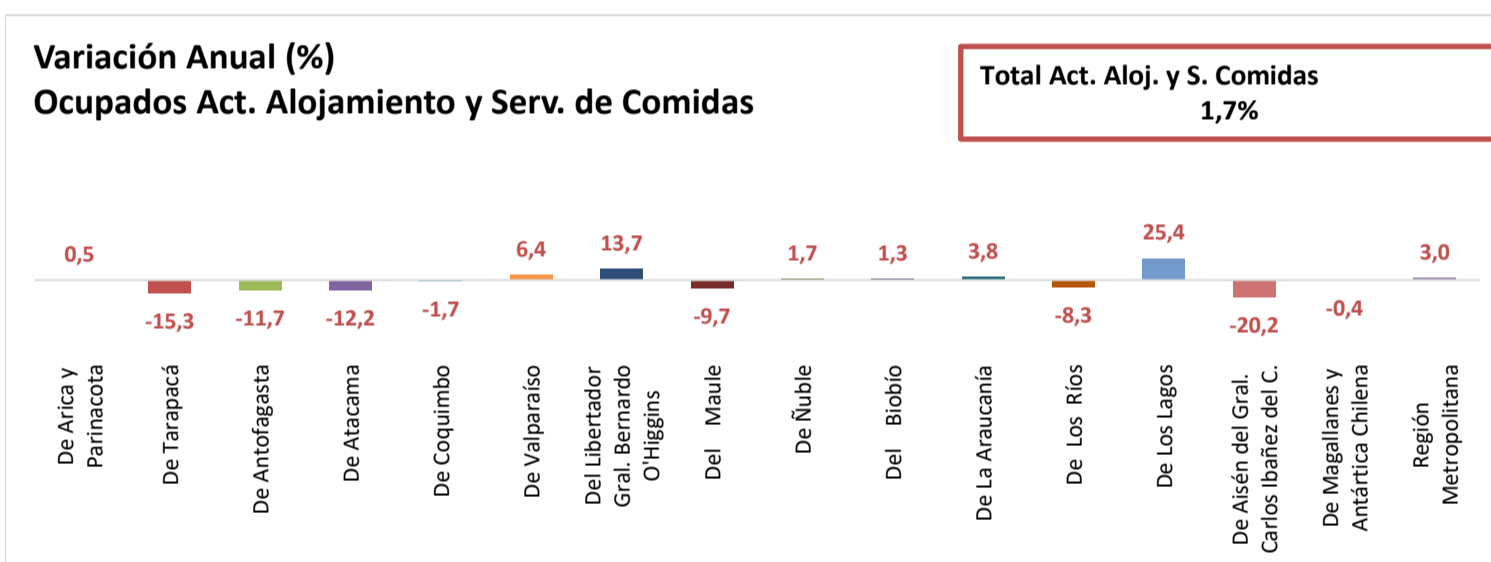

ESTADÍSTICA DE EMPLEO
TOTAL PAÍS
ENERO - MARZO 2026

FUENTE: INE

OCUPADOS PAÍS (MILES DE PERSONAS)

VARIACIÓN ANUAL, OCUPADOS PAÍS (%)

PARTICIPACION REGIONAL, TOTAL PAÍS (%)

ESTADÍSTICA DE EMPLEO SECTOR COMERCIO POR MAYOR Y POR MENOR ENERO - MARZO 2026

FUENTE: INE

OCUPADOS COMERCIO (MILES DE PERSONAS)

VARIACIÓN ANUAL, OCUPADOS COMERCIO (%)

PARTICIPACION REGIONAL EN EL COMERCIO (%)

ESTADÍSTICA DE EMPLEO SECTOR ACTIVIDADES DE ALOJAMIENTO Y DE SERVICIO DE COMIDAS ENERO - MARZO 2026

FUENTE: INE

OCUPADOS ACTIVIDADES DE ALOJAMIENTO Y DE SERVICIO DE COMIDAS (MILES DE PERSONAS)

VARIACIÓN ANUAL, OCUPADOS ACT. ALOJAMIENTO Y SERV. DE COMIDAS (%)

PARTICIPACION REGIONAL, ACT. ALOJAMIENTO Y SERV. DE COMIDAS (%)