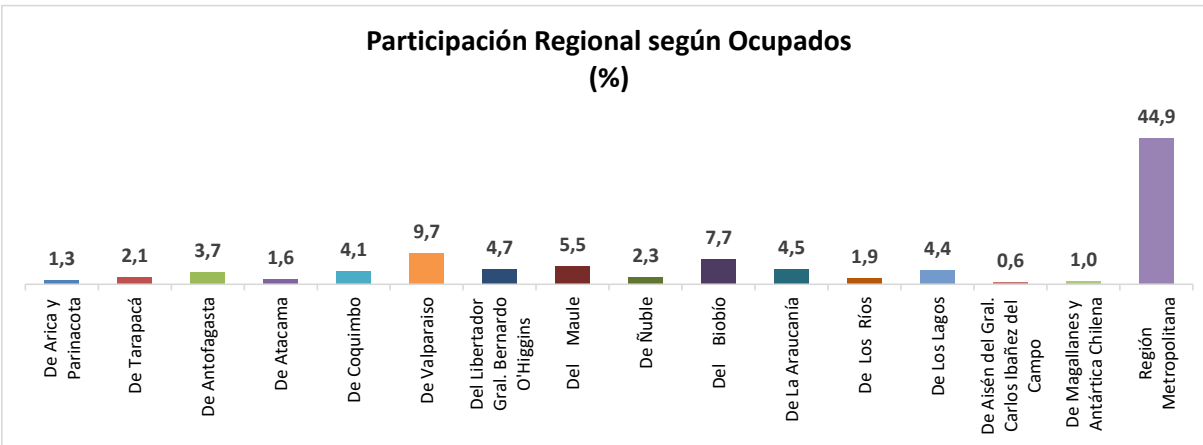

ESTADÍSTICA DE EMPLEO
TOTAL PAÍS
ABRIL - JUNIO 2024

FUENTE: INE

OCUPADOS PAÍS (MILES DE PERSONAS)

VARIACIÓN ANUAL, OCUPADOS PAÍS (%)

PARTICIPACION REGIONAL, TOTAL PAÍS (%)

ESTADÍSTICA DE EMPLEO
SECTOR COMERCIO POR MAYOR Y POR MENOR
ABRIL - JUNIO 2024

FUENTE: INE

OCUPADOS COMERCIO (MILES DE PERSONAS)

VARIACIÓN ANUAL, OCUPADOS COMERCIO (%)

PARTICIPACION REGIONAL EN EL COMERCIO (%)

ESTADÍSTICA DE EMPLEO
SECTOR ACTIVIDADES DE ALOJAMIENTO Y DE SERVICIO DE COMIDAS
ABRIL - JUNIO 2024