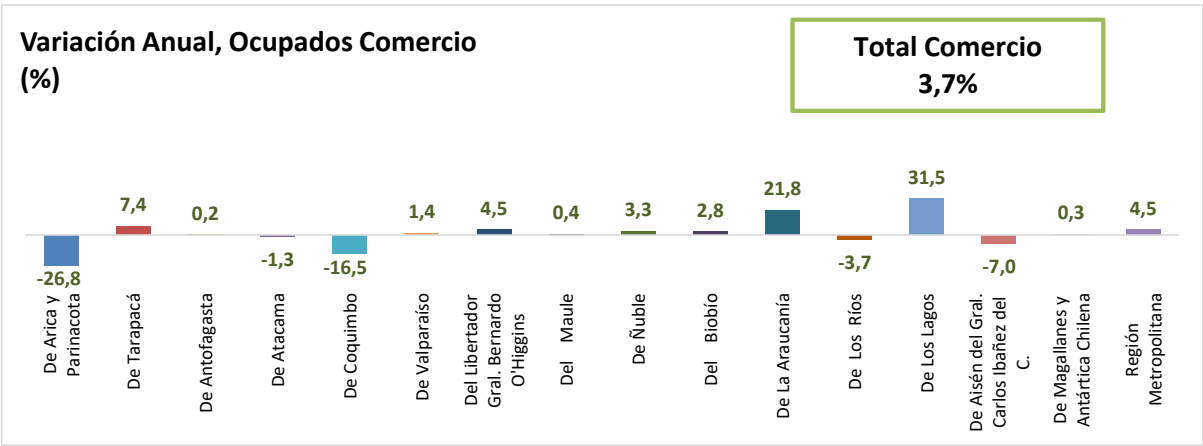

ESTADÍSTICA DE EMPLEO
TOTAL PAÍS
ABRIL - JUNIO 2024

FUENTE: INE

OCUPADOS PAÍS (MILES DE PERSONAS)

VARIACIÓN ANUAL, OCUPADOS PAÍS (%)

PARTICIPACION REGIONAL, TOTAL PAÍS (%)

ESTADÍSTICA DE EMPLEO
SECTOR COMERCIO POR MAYOR Y POR MENOR
ABRIL - JUNIO 2024

FUENTE: INE

OCUPADOS COMERCIO (MILES DE PERSONAS)

VARIACIÓN ANUAL, OCUPADOS COMERCIO (%)

PARTICIPACION REGIONAL EN EL COMERCIO (%)

ESTADÍSTICA DE EMPLEO
SECTOR ACTIVIDADES DE ALOJAMIENTO Y DE SERVICIO DE COMIDAS
ABRIL - JUNIO 2024