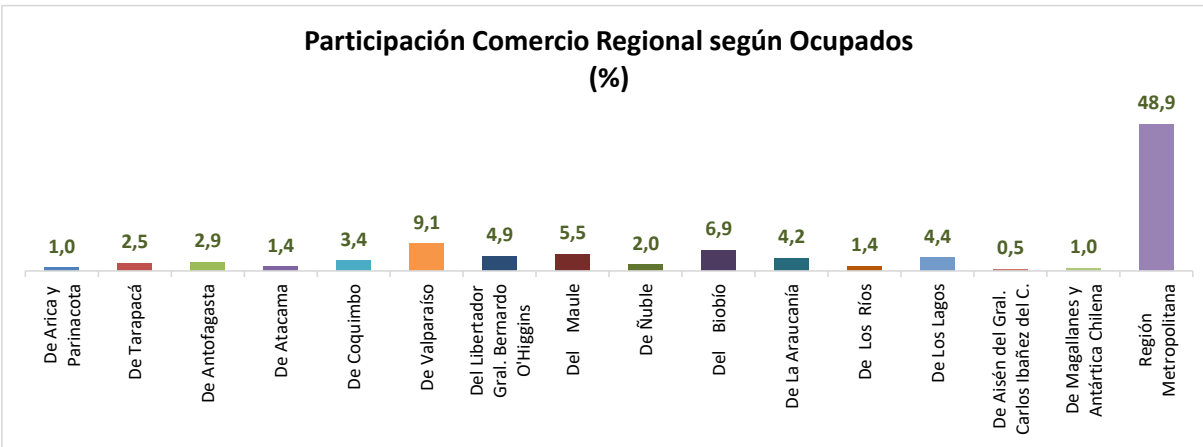

ESTADÍSTICA DE EMPLEO
TOTAL PAÍS
ABRIL - JUNIO 2024

FUENTE: INE

OCUPADOS PAÍS (MILES DE PERSONAS)

VARIACIÓN ANUAL, OCUPADOS PAÍS (%)

PARTICIPACION REGIONAL, TOTAL PAÍS (%)

ESTADÍSTICA DE EMPLEO
SECTOR COMERCIO POR MAYOR Y POR MENOR
ABRIL - JUNIO 2024

FUENTE: INE

OCUPADOS COMERCIO (MILES DE PERSONAS)

VARIACIÓN ANUAL, OCUPADOS COMERCIO (%)

PARTICIPACION REGIONAL EN EL COMERCIO (%)

ESTADÍSTICA DE EMPLEO
SECTOR ACTIVIDADES DE ALOJAMIENTO Y DE SERVICIO DE COMIDAS
ABRIL - JUNIO 2024

FUENTE: INE

OCUPADOS ACTIVIDADES DE ALOJAMIENTO Y DE SERVICIO DE COMIDAS (MILES DE PERSONAS)

VARIACIÓN ANUAL, OCUPADOS ACT. ALOJAMIENTO Y SERV. DE COMIDAS (%)

PARTICIPACION REGIONAL, ACT. ALOJAMIENTO Y SERV. DE COMIDAS (%)