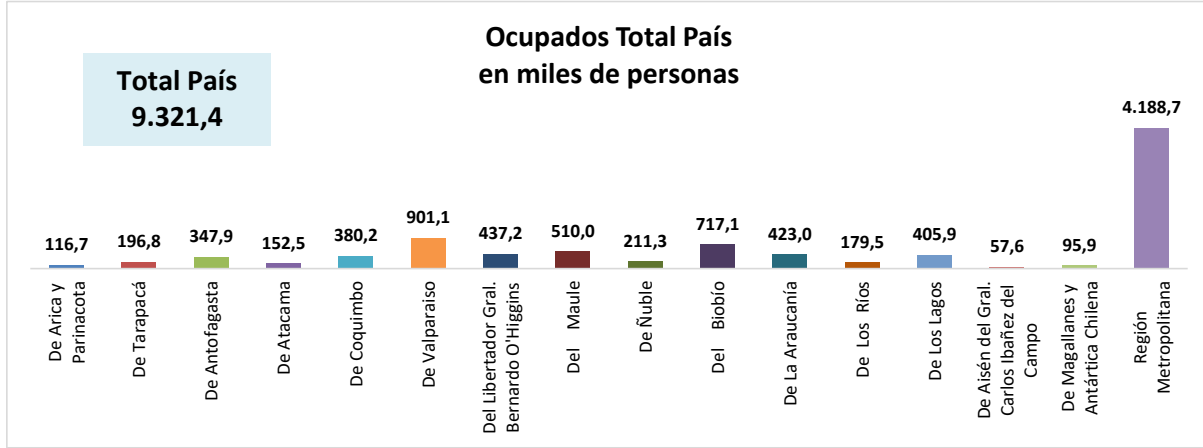

ESTADÍSTICA DE EMPLEO
TOTAL PAÍS
ABRIL - JUNIO 2024

FUENTE: INE

OCUPADOS PAÍS (MILES DE PERSONAS)

VARIACIÓN ANUAL, OCUPADOS PAÍS (%)

PARTICIPACION REGIONAL, TOTAL PAÍS (%)

ESTADÍSTICA DE EMPLEO
SECTOR COMERCIO POR MAYOR Y POR MENOR
ABRIL - JUNIO 2024

FUENTE: INE

OCUPADOS COMERCIO (MILES DE PERSONAS)

VARIACIÓN ANUAL, OCUPADOS COMERCIO (%)

PARTICIPACION REGIONAL EN EL COMERCIO (%)

ESTADÍSTICA DE EMPLEO
SECTOR ACTIVIDADES DE ALOJAMIENTO Y DE SERVICIO DE COMIDAS
ABRIL - JUNIO 2024