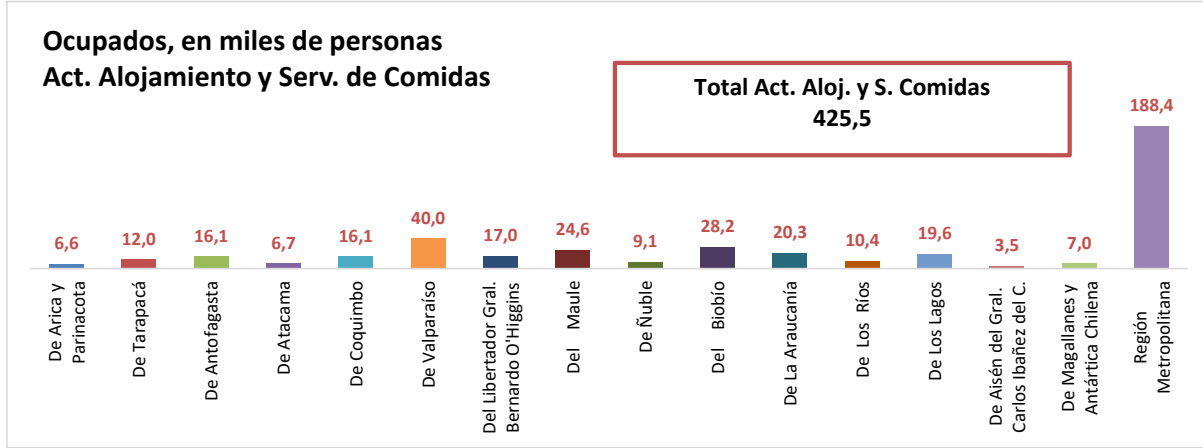

ESTADÍSTICA DE EMPLEO
TOTAL PAÍS
ABRIL - JUNIO 2024

FUENTE: INE

OCUPADOS PAÍS (MILES DE PERSONAS)

VARIACIÓN ANUAL, OCUPADOS PAÍS (%)

PARTICIPACION REGIONAL, TOTAL PAÍS (%)

ESTADÍSTICA DE EMPLEO
SECTOR COMERCIO POR MAYOR Y POR MENOR
ABRIL - JUNIO 2024

FUENTE: INE

OCUPADOS COMERCIO (MILES DE PERSONAS)

VARIACIÓN ANUAL, OCUPADOS COMERCIO (%)

PARTICIPACION REGIONAL EN EL COMERCIO (%)

ESTADÍSTICA DE EMPLEO
SECTOR ACTIVIDADES DE ALOJAMIENTO Y DE SERVICIO DE COMIDAS
ABRIL - JUNIO 2024

FUENTE: INE

OCUPADOS ACTIVIDADES DE ALOJAMIENTO Y DE SERVICIO DE COMIDAS (MILES DE PERSONAS)

VARIACIÓN ANUAL, OCUPADOS ACT. ALOJAMIENTO Y SERV. DE COMIDAS (%)

PARTICIPACION REGIONAL, ACT. ALOJAMIENTO Y SERV. DE COMIDAS (%)