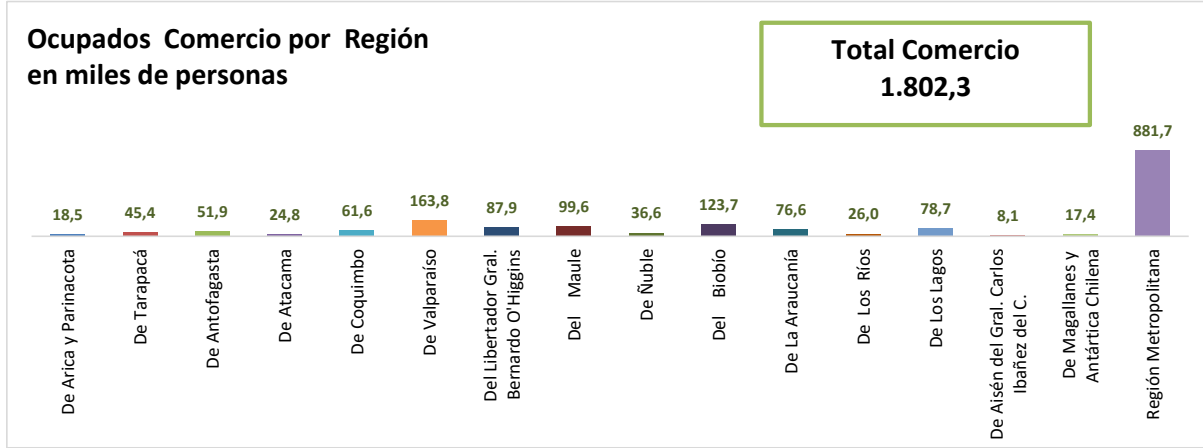

ESTADÍSTICA DE EMPLEO
TOTAL PAÍS
ABRIL - JUNIO 2024

FUENTE: INE

OCUPADOS PAÍS (MILES DE PERSONAS)

VARIACIÓN ANUAL, OCUPADOS PAÍS (%)

PARTICIPACION REGIONAL, TOTAL PAÍS (%)

ESTADÍSTICA DE EMPLEO
SECTOR COMERCIO POR MAYOR Y POR MENOR
ABRIL - JUNIO 2024

FUENTE: INE

OCUPADOS COMERCIO (MILES DE PERSONAS)

VARIACIÓN ANUAL, OCUPADOS COMERCIO (%)

PARTICIPACION REGIONAL EN EL COMERCIO (%)

ESTADÍSTICA DE EMPLEO
SECTOR ACTIVIDADES DE ALOJAMIENTO Y DE SERVICIO DE COMIDAS
ABRIL - JUNIO 2024