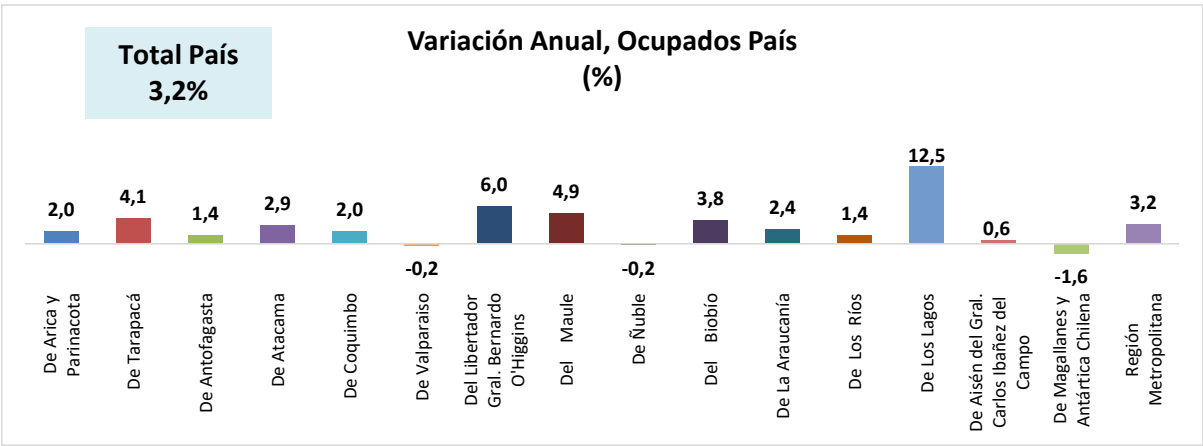

ESTADÍSTICA DE EMPLEO
TOTAL PAÍS
ABRIL - JUNIO 2024

FUENTE: INE

OCUPADOS PAÍS (MILES DE PERSONAS)

VARIACIÓN ANUAL, OCUPADOS PAÍS (%)

PARTICIPACION REGIONAL, TOTAL PAÍS (%)

ESTADÍSTICA DE EMPLEO
SECTOR COMERCIO POR MAYOR Y POR MENOR
ABRIL - JUNIO 2024

FUENTE: INE

OCUPADOS COMERCIO (MILES DE PERSONAS)

VARIACIÓN ANUAL, OCUPADOS COMERCIO (%)

PARTICIPACION REGIONAL EN EL COMERCIO (%)

ESTADÍSTICA DE EMPLEO
SECTOR ACTIVIDADES DE ALOJAMIENTO Y DE SERVICIO DE COMIDAS
ABRIL - JUNIO 2024